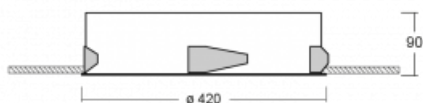

Leuchte

Puri

143-040K-10GGE/830, W

Wir haben uns überlegt, wie wir ein völlig reines Design erreichen könnten. Und so entstand die Familie der runden Einbauleuchten Puri. Wählen Sie zwischen Versionen mit und ohne Rahmen. Montieren Sie die Leuchte direkt in die Decke ohne Kabel oder Aufhängung. Die Variante mit Rahmen hat den großen Vorteil, dass sie sehr leicht zu demontieren ist. Mit verschiedenen Durchmessern von Leuchten an der Decke schaffen Sie Kombinationen, die am besten zu den Bedürfnissen von Verkaufsräumen, Büros, Hotels oder Fluren passen. Puri verschmilzt mit dem Innenraum und lässt sich auch spielerisch mit anderen Familien von Rundleuchten kombinieren.

Technische Zeichnung

Typ der Montage	Einbauleuchten
Typ der Ausstrahlung	Direkte
Form der Leuchte	Rundleuchte
Farbe der Leuchte	Weiss
Material	Aluminium
Lebensdauer	L80/B20 50 000 Stunden
Garantie	60 Monate
Beschreibung der Leuchte	Einbauleuchte
Abmessungen	ø 420 mm × 90 mm
Gewicht	2.76 kg
Lichtquelle	LED MODUL
Art der Optik	Opaler Diffusor
Lichtstrom	3390 lm ± 10 %
Farbtemperatur	3000 K Warm weiss
Leuchtwirkungsgrad	113 lm/W
MacAdam Lichtquelle	3
Farbwiedergabeindex	80
UGR max. X=4H Y=8H, ρ=70,50,20	23.9

Kurve

Leistungsaufnahme 30.1 W ± 10 %

Anschluss der Leuchte EVG nicht dimmbar

Elektrische Spannung 220-240V

Frequenz 50/60Hz

⊕ CE IP 20

Zum Herunterladen

Montageanleitung