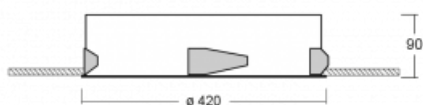

Leuchte

Puri

143-040K-10GGE/830, W

Wir haben uns überlegt, wie wir ein völlig reines Design erreichen könnten. Und so entstand die Familie der runden Einbauleuchten Puri. Wählen Sie zwischen Versionen mit und ohne Rahmen. Montieren Sie die Leuchte direkt in die Decke ohne Kabel oder Aufhängung. Die Variante mit Rahmen hat den großen Vorteil, dass sie sehr leicht zu demontieren ist. Mit verschiedenen Durchmessern von Leuchten an der Decke schaffen Sie Kombinationen, die am besten zu den Bedürfnissen von Verkaufsräumen, Büros, Hotels oder Fluren passen. Puri verschmilzt mit dem Innenraum und lässt sich auch spielerisch mit anderen Familien von Rundleuchten kombinieren.

Technische Zeichnung

Typ der Montage	Einbauleuchten
Typ der Ausstrahlung	Direkte
Form der Leuchte	Rundleuchte
Farbe der Leuchte	Weiss
Material	Aluminium
Lebensdauer	L80/B20 50 000 Stunden
Garantie	5 years
Beschreibung der Leuchte	Einbauleuchte
Abmessungen	ø 420 mm × 90 mm
Gewicht	2.76 kg
Lichtquelle	LED MODUL
Art der Optik	Opaler Diffusor
Lichtstrom*	3390 lm
Farbtemperatur	3000 K Warm weiss
Leuchtwirkungsgrad	113 lm/W
MacAdam Lichtquelle	3
Farbwiedergabeindex	80
UGR max. X=4H Y=8H, ρ=70,50,20	23.9

Kurve

Leistungsaufnahme* 30.1 W

Anschluss der Leuchte ON/OFF

Elektrische Spannung 220-240V

Frequenz 50/60Hz

⊕ CE IP 20

*±10 %

Zum Herunterladen