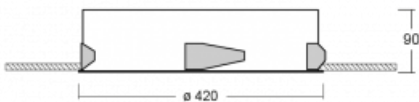

Leuchte

Puri

143-040K-10GGD/840, W

Wir haben uns überlegt, wie wir ein völlig reines Design erreichen könnten. Und so entstand die Familie der runden Einbauleuchten Puri. Wählen Sie zwischen Versionen mit und ohne Rahmen. Montieren Sie die Leuchte direkt in die Decke ohne Kabel oder Aufhängung. Die Variante mit Rahmen hat den großen Vorteil, dass sie sehr leicht zu demontieren ist. Mit verschiedenen Durchmessern von Leuchten an der Decke schaffen Sie Kombinationen, die am besten zu den Bedürfnissen von Verkaufsräumen, Büros, Hotels oder Fluren passen. Puri verschmilzt mit dem Innenraum und lässt sich auch spielerisch mit anderen Familien von Rundleuchten kombinieren.

Technische Zeichnung

Typ der Montage	Einbauleuchten
Typ der Ausstrahlung	Direkte
Form der Leuchte	Rundleuchte
Farbe der Leuchte	Weiss
Material	Aluminium
Lebensdauer	L80/B20 50 000 Stunden
Garantie	5 years
Beschreibung der Leuchte	Einbauleuchte

Abmessungen	ø 420 mm × 90 mm
Gewicht	2.9 kg
Lichtquelle	LED MODUL

Art der Optik	Opaler Diffusor
Lichtstrom*	3560 lm
Farbtemperatur	4000 K Kalt weiss
Leuchtwirkungsgrad	118 lm/W
MacAdam Lichtquelle	3

Farbwiedergabeindex	80
UGR max. X=4H Y=8H, ρ=70,50,20	24.1

Kurve

Leistungsaufnahme* 30.1 W

Anschluss der Leuchte DALI

Elektrische Spannung 220-240V

Frequenz 50/60Hz

⊕ CE IP 20

*±10 %

Zum Herunterladen