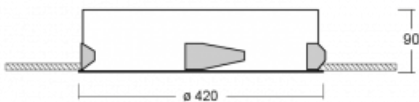

Leuchte

Puri

143-040K-10GGD/840, W

Wir haben uns überlegt, wie wir ein völlig reines Design erreichen könnten. Und so entstand die Familie der runden Einbauleuchten Puri. Wählen Sie zwischen Versionen mit und ohne Rahmen. Montieren Sie die Leuchte direkt in die Decke ohne Kabel oder Aufhängung. Die Variante mit Rahmen hat den großen Vorteil, dass sie sehr leicht zu demontieren ist. Mit verschiedenen Durchmessern von Leuchten an der Decke schaffen Sie Kombinationen, die am besten zu den Bedürfnissen von Verkaufsräumen, Büros, Hotels oder Fluren passen. Puri verschmilzt mit dem Innenraum und lässt sich auch spielerisch mit anderen Familien von Rundleuchten kombinieren.

Technische Zeichnung

Typ der Montage	Einbauleuchten
Typ der Ausstrahlung	Direkte
Form der Leuchte	Rundleuchte
Farbe der Leuchte	Weiss
Material	Aluminium
Lebensdauer	L80/B20 50 000 Stunden
Garantie	5 years
Beschreibung der Leuchte	Einbauleuchte

Abmessungen	ø 420 mm × 90 mm
Gewicht	2.9 kg
Lichtquelle	LED MODUL

Art der Optik	Opaler Diffusor
Lichtstrom	3560 lm ± 10 %
Farbtemperatur	4000 K Kalt weiss
Leuchtwirkungsgrad	118 lm/W
MacAdam Lichtquelle	3