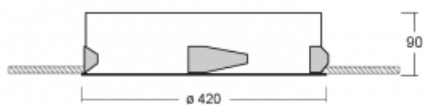

Leuchte

Puri

143-040K-10GGD/830, W

Wir haben uns überlegt, wie wir ein völlig reines Design erreichen könnten. Und so entstand die Familie der runden Einbauleuchten Puri. Wählen Sie zwischen Versionen mit und ohne Rahmen. Montieren Sie die Leuchte direkt in die Decke ohne Kabel oder Aufhängung. Die Variante mit Rahmen hat den großen Vorteil, dass sie sehr leicht zu demontieren ist. Mit verschiedenen Durchmessern von Leuchten an der Decke schaffen Sie Kombinationen, die am besten zu den Bedürfnissen von Verkaufsräumen, Büros, Hotels oder Fluren passen. Puri verschmilzt mit dem Innenraum und lässt sich auch spielerisch mit anderen Familien von Rundleuchten kombinieren.

Technische Zeichnung

Typ der Montage	Einbauleuchten
Typ der Ausstrahlung	Direkte
Form der Leuchte	Rundleuchte
Farbe der Leuchte	Weiss
Material	Aluminium
Lebensdauer	L80/B20 50 000 Stunden
Garantie	60 Monate
Beschreibung der Leuchte	Einbauleuchte

Abmessungen	ø 420 mm × 90 mm
Gewicht	2.9 kg
Lichtquelle	LED MODUL
Art der Optik	Opaler Diffusor
Lichtstrom	3390 lm ± 10 %
Farbtemperatur	3000 K Warm weiss
Leuchtwirkungsgrad	113 lm/W
MacAdam Lichtquelle	3
Farbwiedergabeindex	80
UGR max. X=4H Y=8H, ρ=70,50,20	23.9

Kurve

Leistungsaufnahme 30.1 W ± 10 %

Anschluss der Leuchte DALI dimmbar

Elektrische Spannung 220-240V

Frequenz 50/60Hz

⊕ CE IP 20

Zum Herunterladen

Montageanleitung