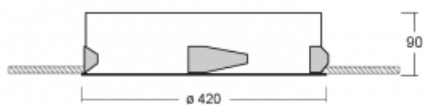

# Puri

143-040K-10GEE/840, W

Wir haben uns überlegt, wie wir ein völlig reines Design erreichen könnten. Und so entstand die Familie der runden Einbauleuchten Puri. Wählen Sie zwischen Versionen mit und ohne Rahmen. Montieren Sie die Leuchte direkt in die Decke ohne Kabel oder Aufhängung. Die Variante mit Rahmen hat den großen Vorteil, dass sie sehr leicht zu demontieren ist. Mit verschiedenen Durchmessern von Leuchten an der Decke schaffen Sie Kombinationen, die am besten zu den Bedürfnissen von Verkaufsräumen, Büros, Hotels oder Fluren passen. Puri verschmilzt mit dem Innenraum und lässt sich auch spielerisch mit anderen Familien von Rundleuchten kombinieren.

## Technische Zeichnung

Typ der Montage	Einbauleuchten
Typ der Ausstrahlung	Direkte
Form der Leuchte	Rundleuchte
Farbe der Leuchte	Weiss
Material	Aluminium
Lebensdauer	L80/B20 50 000 Stunden
Garantie	5 years
Beschreibung der Leuchte	Einbauleuchte
Abmessungen	ø 420 mm × 90 mm
Gewicht	2.8 kg
Lichtquelle	LED MODUL
Art der Optik	Opaler Diffusor
Lichtstrom*	2000 lm
Farbtemperatur	4000 K Kalt weiss
Leuchtwirkungsgrad	105 lm/W
MacAdam Lichtquelle	3
Farbwiedergabeindex	80
UGR max. X=4H Y=8H, ρ=70,50,20	22.1