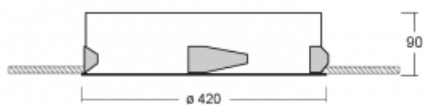

Leuchte

Puri

143-040K-10GEE/840, W

Wir haben uns überlegt, wie wir ein völlig reines Design erreichen könnten. Und so entstand die Familie der runden Einbauleuchten Puri. Wählen Sie zwischen Versionen mit und ohne Rahmen. Montieren Sie die Leuchte direkt in die Decke ohne Kabel oder Aufhängung. Die Variante mit Rahmen hat den großen Vorteil, dass sie sehr leicht zu demontieren ist. Mit verschiedenen Durchmessern von Leuchten an der Decke schaffen Sie Kombinationen, die am besten zu den Bedürfnissen von Verkaufsräumen, Büros, Hotels oder Fluren passen. Puri verschmilzt mit dem Innenraum und lässt sich auch spielerisch mit anderen Familien von Rundleuchten kombinieren.

Technische Zeichnung

Typ der Montage	Einbauleuchten
Typ der Ausstrahlung	Direkte
Form der Leuchte	Rundleuchte
Farbe der Leuchte	Weiss
Material	Aluminium
Lebensdauer	L80/B20 50 000 Stunden
Garantie	5 years
Beschreibung der Leuchte	Einbauleuchte
Abmessungen	ø 420 mm × 90 mm
Gewicht	2.8 kg
Lichtquelle	LED MODUL
Art der Optik	Opaler Diffusor
Lichtstrom	2000 lm ± 10 %
Farbtemperatur	4000 K Kalt weiss
Leuchtwirkungsgrad	105 lm/W
MacAdam Lichtquelle	3
Farbwiedergabeindex	80
UGR max. X=4H Y=8H, ρ=70,50,20	22.1

Kurve

Leistungsaufnahme 19 W ± 10 %

Anschluss der Leuchte EVG nicht dimmbar

Elektrische Spannung 220-240V

Frequenz 50/60Hz

⊕ CE IP 20

Zum Herunterladen

Montageanleitung