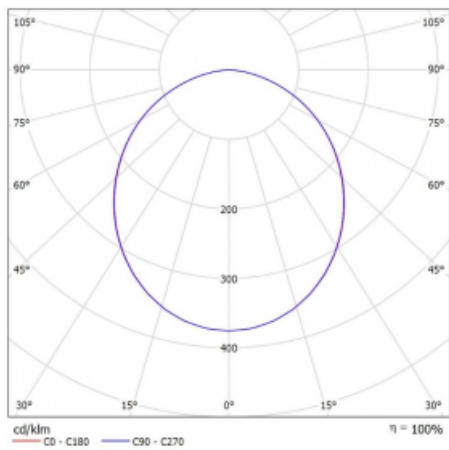

Kurve

Leistungsaufnahme* 19 W

Anschluss der Leuchte ON/OFF

Elektrische Spannung 220-240V

Frequenz 50/60Hz

⊕ CE IP 20

*±10 %