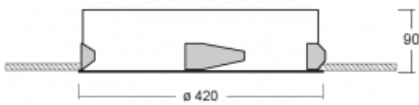

# Puri

**143-040K-10GEE/830, W**

Wir haben uns überlegt, wie wir ein völlig reines Design erreichen könnten. Und so entstand die Familie der runden Einbauleuchten Puri. Wählen Sie zwischen Versionen mit und ohne Rahmen. Montieren Sie die Leuchte direkt in die Decke ohne Kabel oder Aufhängung. Die Variante mit Rahmen hat den großen Vorteil, dass sie sehr leicht zu demontieren ist. Mit verschiedenen Durchmessern von Leuchten an der Decke schaffen Sie Kombinationen, die am besten zu den Bedürfnissen von Verkaufsräumen, Büros, Hotels oder Fluren passen. Puri verschmilzt mit dem Innenraum und lässt sich auch spielerisch mit anderen Familien von Rundleuchten kombinieren.

**Technische Zeichnung**

Typ der Montage	Einbauleuchten
Typ der Ausstrahlung	Direkte
Form der Leuchte	Rundleuchte
Farbe der Leuchte	Weiss
Material	Aluminium
Lebensdauer	L80/B20 50 000 Stunden
Garantie	5 years
Beschreibung der Leuchte	Einbauleuchte

Abmessungen	ø 420 mm × 90 mm
Gewicht	3.2 kg
Lichtquelle	LED MODUL
Art der Optik	Opaler Diffusor
Lichtstrom*	1910 lm
Farbtemperatur	3000 K Warm weiss
Leuchtwirkungsgrad	101 lm/W
MacAdam Lichtquelle	3
Farbwiedergabeindex	80
UGR max. X=4H Y=8H, ρ=70,50,20	21.9