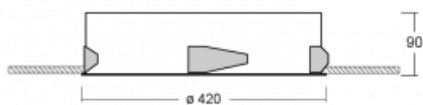

Leuchte

Puri

143-040K-10GEE/830, W

Wir haben uns überlegt, wie wir ein völlig reines Design erreichen könnten. Und so entstand die Familie der runden Einbauleuchten Puri. Wählen Sie zwischen Versionen mit und ohne Rahmen. Montieren Sie die Leuchte direkt in die Decke ohne Kabel oder Aufhängung. Die Variante mit Rahmen hat den großen Vorteil, dass sie sehr leicht zu demontieren ist. Mit verschiedenen Durchmessern von Leuchten an der Decke schaffen Sie Kombinationen, die am besten zu den Bedürfnissen von Verkaufsräumen, Büros, Hotels oder Fluren passen. Puri verschmilzt mit dem Innenraum und lässt sich auch spielerisch mit anderen Familien von Rundleuchten kombinieren.

Technische Zeichnung

Typ der Montage	Einbauleuchten
Typ der Ausstrahlung	Direkte
Form der Leuchte	Rundleuchte
Farbe der Leuchte	Weiss
Material	Aluminium
Lebensdauer	L80/B20 50 000 Stunden
Garantie	60 Monate
Beschreibung der Leuchte	Einbauleuchte
Abmessungen	ø 420 mm × 90 mm
Gewicht	3.2 kg
Lichtquelle	LED MODUL
Art der Optik	Opaler Diffusor
Lichtstrom	1910 lm ± 10 %
Farbtemperatur	3000 K Warm weiss
Leuchtwirkungsgrad	101 lm/W
MacAdam Lichtquelle	3
Farbwiedergabeindex	80
UGR max. X=4H Y=8H, ρ=70,50,20	21.9

Kurve

Leistungsaufnahme 19 W ± 10 %

Anschluss der Leuchte EVG nicht dimmbar

Elektrische Spannung 220-240V

Frequenz 50/60Hz

⊕ CE IP 20

Zum Herunterladen

Montageanleitung