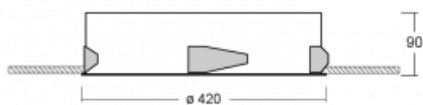

# Puri

143-040K-10GED/840, W

Wir haben uns überlegt, wie wir ein völlig reines Design erreichen könnten. Und so entstand die Familie der runden Einbauleuchten Puri. Wählen Sie zwischen Versionen mit und ohne Rahmen. Montieren Sie die Leuchte direkt in die Decke ohne Kabel oder Aufhängung. Die Variante mit Rahmen hat den großen Vorteil, dass sie sehr leicht zu demontieren ist. Mit verschiedenen Durchmessern von Leuchten an der Decke schaffen Sie Kombinationen, die am besten zu den Bedürfnissen von Verkaufsräumen, Büros, Hotels oder Fluren passen. Puri verschmilzt mit dem Innenraum und lässt sich auch spielerisch mit anderen Familien von Rundleuchten kombinieren.

## Technische Zeichnung

Typ der Montage	Einbauleuchten
Typ der Ausstrahlung	Direkte
Form der Leuchte	Rundleuchte
Farbe der Leuchte	Weiss
Material	Aluminium
Lebensdauer	L80/B20 50 000 Stunden
Garantie	5 years
Beschreibung der Leuchte	Einbauleuchte
Abmessungen	ø 420 mm × 90 mm
Lichtquelle	LED MODUL
Art der Optik	Opaler Diffusor
Lichtstrom	2000 lm ± 10 %
Farbtemperatur	4000 K Kalt weiss
Leuchtwirkungsgrad	105 lm/W
MacAdam Lichtquelle	3
Farbwiedergabeindex	80
UGR max. X=4H Y=8H, ρ=70,50,20	22.1
Leistungsaufnahme	19 W ± 10 %
Anschluss der Leuchte	DALI dimmbar
Elektrische Spannung	220-240V
Frequenz	50/60Hz