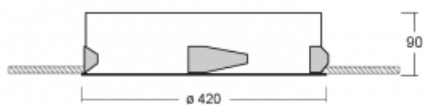

# Puri

143-040K-10GED/840, W

Wir haben uns überlegt, wie wir ein völlig reines Design erreichen könnten. Und so entstand die Familie der runden Einbauleuchten Puri. Wählen Sie zwischen Versionen mit und ohne Rahmen. Montieren Sie die Leuchte direkt in die Decke ohne Kabel oder Aufhängung. Die Variante mit Rahmen hat den großen Vorteil, dass sie sehr leicht zu demontieren ist. Mit verschiedenen Durchmessern von Leuchten an der Decke schaffen Sie Kombinationen, die am besten zu den Bedürfnissen von Verkaufsräumen, Büros, Hotels oder Fluren passen. Puri verschmilzt mit dem Innenraum und lässt sich auch spielerisch mit anderen Familien von Rundleuchten kombinieren.

## Technische Zeichnung

Typ der Montage	Einbauleuchten
Typ der Ausstrahlung	Direkte
Form der Leuchte	Rundleuchte
Farbe der Leuchte	Weiss
Material	Aluminium
Lebensdauer	L80/B20 50 000 Stunden
Garantie	5 years
Beschreibung der Leuchte	Einbauleuchte
Abmessungen	ø 420 mm × 90 mm
Lichtquelle	LED MODUL
Art der Optik	Opaler Diffusor
Lichtstrom*	2000 lm
Farbtemperatur	4000 K Kalt weiss
Leuchtwirkungsgrad	105 lm/W
MacAdam Lichtquelle	3
Farbwiedergabeindex	80
UGR max. X=4H Y=8H, ρ=70,50,20	22.1
Leistungsaufnahme*	19 W
Anschluss der Leuchte	DALI
Elektrische Spannung	220-240V
Frequenz	50/60Hz