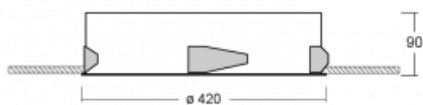

Leuchte

Puri

143-040K-10GED/830, W

Wir haben uns überlegt, wie wir ein völlig reines Design erreichen könnten. Und so entstand die Familie der runden Einbauleuchten Puri. Wählen Sie zwischen Versionen mit und ohne Rahmen. Montieren Sie die Leuchte direkt in die Decke ohne Kabel oder Aufhängung. Die Variante mit Rahmen hat den großen Vorteil, dass sie sehr leicht zu demontieren ist. Mit verschiedenen Durchmessern von Leuchten an der Decke schaffen Sie Kombinationen, die am besten zu den Bedürfnissen von Verkaufsräumen, Büros, Hotels oder Fluren passen. Puri verschmilzt mit dem Innenraum und lässt sich auch spielerisch mit anderen Familien von Rundleuchten kombinieren.

Technische Zeichnung

Typ der Montage	Einbauleuchten
Typ der Ausstrahlung	Direkte
Form der Leuchte	Rundleuchte
Farbe der Leuchte	Weiss
Material	Aluminium
Lebensdauer	L80/B20 50 000 Stunden
Garantie	5 years
Beschreibung der Leuchte	Einbauleuchte
Abmessungen	ø 420 mm × 90 mm
Gewicht	2.8 kg
Lichtquelle	LED MODUL
Art der Optik	Opaler Diffusor
Lichtstrom*	1910 lm
Farbtemperatur	3000 K Warm weiss
Leuchtwirkungsgrad	101 lm/W
MacAdam Lichtquelle	3
Farbwiedergabeindex	80
UGR max. X=4H Y=8H, ρ=70,50,20	21.9

Kurve

Leistungsaufnahme* 19 W

Anschluss der Leuchte DALI

Elektrische Spannung 220-240V

Frequenz 50/60Hz

⊕ CE IP 20

*±10 %

Zum Herunterladen