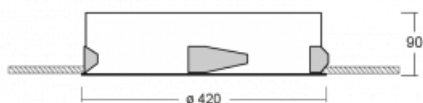

# Puri

143-040K-10GED/830, W

Wir haben uns überlegt, wie wir ein völlig reines Design erreichen könnten. Und so entstand die Familie der runden Einbauleuchten Puri. Wählen Sie zwischen Versionen mit und ohne Rahmen. Montieren Sie die Leuchte direkt in die Decke ohne Kabel oder Aufhängung. Die Variante mit Rahmen hat den großen Vorteil, dass sie sehr leicht zu demontieren ist. Mit verschiedenen Durchmessern von Leuchten an der Decke schaffen Sie Kombinationen, die am besten zu den Bedürfnissen von Verkaufsräumen, Büros, Hotels oder Fluren passen. Puri verschmilzt mit dem Innenraum und lässt sich auch spielerisch mit anderen Familien von Rundleuchten kombinieren.

## Technische Zeichnung

Typ der Montage	Einbauleuchten
Typ der Ausstrahlung	Direkte
Form der Leuchte	Rundleuchte
Farbe der Leuchte	Weiss
Material	Aluminium
Lebensdauer	L80/B20 50 000 Stunden
Garantie	5 years
Beschreibung der Leuchte	Einbauleuchte
Abmessungen	ø 420 mm × 90 mm
Gewicht	2.8 kg
Lichtquelle	LED MODUL
Art der Optik	Opaler Diffusor
Lichtstrom	1910 lm ± 10 %
Farbtemperatur	3000 K Warm weiss
Leuchtwirkungsgrad	101 lm/W
MacAdam Lichtquelle	3
Farbwiedergabeindex	80
UGR max. X=4H Y=8H, ρ=70,50,20	21.9

## Kurve

Leistungsaufnahme 19 W ± 10 %

Anschluss der Leuchte DALI dimmbar

Elektrische Spannung 220-240V

Frequenz 50/60Hz

⊕ CE IP 20

Zum Herunterladen

Montageanleitung