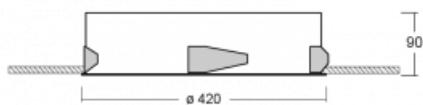

Leuchte

Puri

143-040I-10GGQ/TC, W

Wir haben uns überlegt, wie wir ein völlig reines Design erreichen könnten. Und so entstand die Familie der runden Einbauleuchten Puri. Wählen Sie zwischen Versionen mit und ohne Rahmen. Montieren Sie die Leuchte direkt in die Decke ohne Kabel oder Aufhängung. Die Variante mit Rahmen hat den großen Vorteil, dass sie sehr leicht zu demontieren ist. Mit verschiedenen Durchmessern von Leuchten an der Decke schaffen Sie Kombinationen, die am besten zu den Bedürfnissen von Verkaufsräumen, Büros, Hotels oder Fluren passen. Puri verschmilzt mit dem Innenraum und lässt sich auch spielerisch mit anderen Familien von Rundleuchten kombinieren.

Technische Zeichnung

Typ der Montage Einbauleuchten

Typ der Ausstrahlung Direkte

Form der Leuchte Rundleuchte

Farbe der Leuchte Weiss

Material Aluminium

Garantie 60 Monate

Beschreibung der Leuchte Einbauleuchte

Abmessungen \varnothing 420 mm \times 90 mm

Gewicht 3.1 kg

Lichtquelle LED MODUL

Art der Optik Mikroprismatische Optik

Lichtstrom 3000 lm \pm 10 %

Farbtemperatur 2700 K - 6500 K Tunable White

Leuchtwirkungsgrad 70 lm/W