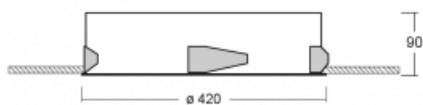

Leuchte

Puri

143-040I-10GGQ/TC, W

Wir haben uns überlegt, wie wir ein völlig reines Design erreichen könnten. Und so entstand die Familie der runden Einbauleuchten Puri. Wählen Sie zwischen Versionen mit und ohne Rahmen. Montieren Sie die Leuchte direkt in die Decke ohne Kabel oder Aufhängung. Die Variante mit Rahmen hat den großen Vorteil, dass sie sehr leicht zu demontieren ist. Mit verschiedenen Durchmessern von Leuchten an der Decke schaffen Sie Kombinationen, die am besten zu den Bedürfnissen von Verkaufsräumen, Büros, Hotels oder Fluren passen. Puri verschmilzt mit dem Innenraum und lässt sich auch spielerisch mit anderen Familien von Rundleuchten kombinieren.

Technische Zeichnung

Typ der Montage	Einbauleuchten
Typ der Ausstrahlung	Direkte
Form der Leuchte	Rundleuchte
Farbe der Leuchte	Weiss
Material	Aluminium
Garantie	5 years
Beschreibung der Leuchte	Einbauleuchte
Abmessungen	ø 420 mm × 90 mm
Gewicht	3.1 kg
Lichtquelle	LED MODUL
Art der Optik	Mikroprismatische Optik
Lichtstrom*	3000 lm
Farbtemperatur	2700 K - 6500 K Tunable White
Leuchtwirkungsgrad	70 lm/W
MacAdam Lichtquelle	3
Farbwiedergabeindex	90
UGR max. X=4H Y=8H, ρ=70,50,20	19.7
Leistungsaufnahme*	42.6 W
Anschluss der Leuchte	DALI DT8
Elektrische Spannung	220-240V
Frequenz	50/60Hz