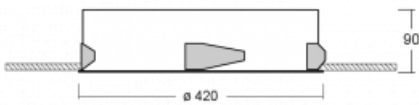

Leuchte

Puri

143-040I-10GGE/840, W

Wir haben uns überlegt, wie wir ein völlig reines Design erreichen könnten. Und so entstand die Familie der runden Einbauleuchten Puri. Wählen Sie zwischen Versionen mit und ohne Rahmen. Montieren Sie die Leuchte direkt in die Decke ohne Kabel oder Aufhängung. Die Variante mit Rahmen hat den großen Vorteil, dass sie sehr leicht zu demontieren ist. Mit verschiedenen Durchmessern von Leuchten an der Decke schaffen Sie Kombinationen, die am besten zu den Bedürfnissen von Verkaufsräumen, Büros, Hotels oder Fluren passen. Puri verschmilzt mit dem Innenraum und lässt sich auch spielerisch mit anderen Familien von Rundleuchten kombinieren.

Technische Zeichnung

Typ der Montage	Einbauleuchten
Typ der Ausstrahlung	Direkte
Form der Leuchte	Rundleuchte
Farbe der Leuchte	Weiss
Material	Aluminium
Lebensdauer	L80/B20 50 000 Stunden
Garantie	5 years
Beschreibung der Leuchte	Einbauleuchte
Abmessungen	ø 420 mm × 90 mm
Gewicht	3.3 kg
Lichtquelle	LED MODUL
Art der Optik	Mikroprismatische Optik
Lichtstrom*	3250 lm
Farbtemperatur	4000 K Kalt weiss
Leuchtwirkungsgrad	108 lm/W
MacAdam Lichtquelle	3
Farbwiedergabeindex	80
UGR max. X=4H Y=8H, ρ=70,50,20	21

Kurve

Leistungsaufnahme* 30.1 W

Anschluss der Leuchte ON/OFF

Elektrische Spannung 220-240V

Frequenz 50/60Hz

⊕ CE IP 20

*±10 %

Zum Herunterladen