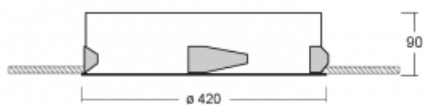

# Puri

143-040I-10GGE/840, W

Wir haben uns überlegt, wie wir ein völlig reines Design erreichen könnten. Und so entstand die Familie der runden Einbauleuchten Puri. Wählen Sie zwischen Versionen mit und ohne Rahmen. Montieren Sie die Leuchte direkt in die Decke ohne Kabel oder Aufhängung. Die Variante mit Rahmen hat den großen Vorteil, dass sie sehr leicht zu demontieren ist. Mit verschiedenen Durchmessern von Leuchten an der Decke schaffen Sie Kombinationen, die am besten zu den Bedürfnissen von Verkaufsräumen, Büros, Hotels oder Fluren passen. Puri verschmilzt mit dem Innenraum und lässt sich auch spielerisch mit anderen Familien von Rundleuchten kombinieren.

## Technische Zeichnung

Typ der Montage	Einbauleuchten
Typ der Ausstrahlung	Direkte
Form der Leuchte	Rundleuchte
Farbe der Leuchte	Weiss
Material	Aluminium
Lebensdauer	L80/B20 50 000 Stunden
Garantie	60 Monate
Beschreibung der Leuchte	Einbauleuchte
Abmessungen	ø 420 mm × 90 mm
Gewicht	3.3 kg
Lichtquelle	LED MODUL
Art der Optik	Mikroprismatische Optik
Lichtstrom	3250 lm ± 10 %
Farbtemperatur	4000 K Kalt weiss
Leuchtwirkungsgrad	108 lm/W
MacAdam Lichtquelle	3
Farbwiedergabeindex	80
UGR max. X=4H Y=8H, ρ=70,50,20	21

## Kurve

Leistungsaufnahme 30.1 W ± 10 %

Anschluss der Leuchte EVG nicht dimmbar

Elektrische Spannung 220-240V

Frequenz 50/60Hz

⊕ CE IP 20

Zum Herunterladen

Montageanleitung