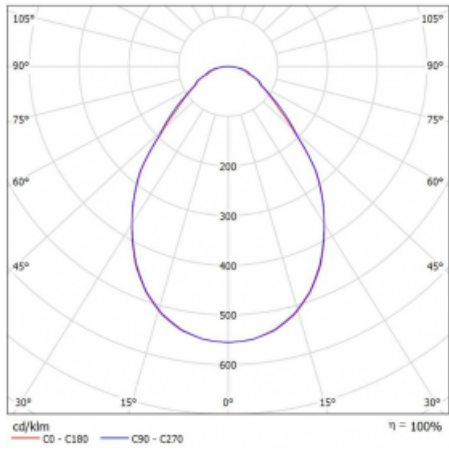

Leuchte

Puri

143-040I-10GGE/830, W

Wir haben uns überlegt, wie wir ein völlig reines Design erreichen könnten. Und so entstand die Familie der runden Einbauleuchten Puri. Wählen Sie zwischen Versionen mit und ohne Rahmen. Montieren Sie die Leuchte direkt in die Decke ohne Kabel oder Aufhängung. Die Variante mit Rahmen hat den großen Vorteil, dass sie sehr leicht zu demontieren ist. Mit verschiedenen Durchmessern von Leuchten an der Decke schaffen Sie Kombinationen, die am besten zu den Bedürfnissen von Verkaufsräumen, Büros, Hotels oder Fluren passen. Puri verschmilzt mit dem Innenraum und lässt sich auch spielerisch mit anderen Familien von Rundleuchten kombinieren.

Technische Zeichnung

Typ der Montage	Einbauleuchten
Typ der Ausstrahlung	Direkte
Form der Leuchte	Rundleuchte
Farbe der Leuchte	Weiss
Material	Aluminium
Lebensdauer	L80/B20 50 000 Stunden
Garantie	60 Monate
Beschreibung der Leuchte	Einbauleuchte
Abmessungen	ø 420 mm × 90 mm
Lichtquelle	LED MODUL
Art der Optik	Mikroprismatische Optik
Lichtstrom	3090 lm ± 10 %
Farbtemperatur	3000 K Warm weiss
Leuchtwirkungsgrad	103 lm/W
MacAdam Lichtquelle	3
Farbwiedergabeindex	80
UGR max. X=4H Y=8H, ρ=70,50,20	20.6
Leistungsaufnahme	30.1 W ± 10 %
Anschluss der Leuchte	EVG nicht dimmbar
Elektrische Spannung	220-240V
Frequenz	50/60Hz

⊕ CE IP 20

Kurve

Zum Herunterladen

Montageanleitung

Fotografie