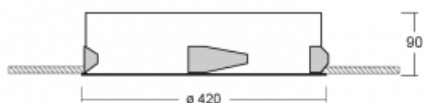

Leuchte

Puri

143-040I-10GGE/830, W

Wir haben uns überlegt, wie wir ein völlig reines Design erreichen könnten. Und so entstand die Familie der runden Einbauleuchten Puri. Wählen Sie zwischen Versionen mit und ohne Rahmen. Montieren Sie die Leuchte direkt in die Decke ohne Kabel oder Aufhängung. Die Variante mit Rahmen hat den großen Vorteil, dass sie sehr leicht zu demontieren ist. Mit verschiedenen Durchmessern von Leuchten an der Decke schaffen Sie Kombinationen, die am besten zu den Bedürfnissen von Verkaufsräumen, Büros, Hotels oder Fluren passen. Puri verschmilzt mit dem Innenraum und lässt sich auch spielerisch mit anderen Familien von Rundleuchten kombinieren.

Technische Zeichnung

Typ der Montage	Einbauleuchten
Typ der Ausstrahlung	Direkte
Form der Leuchte	Rundleuchte
Farbe der Leuchte	Weiss
Material	Aluminium
Lebensdauer	L80/B20 50 000 Stunden
Garantie	5 years
Beschreibung der Leuchte	Einbauleuchte
Abmessungen	ø 420 mm × 90 mm
Lichtquelle	LED MODUL
Art der Optik	Mikroprismatische Optik
Lichtstrom*	3090 lm
Farbtemperatur	3000 K Warm weiss
Leuchtwirkungsgrad	103 lm/W
MacAdam Lichtquelle	3
Farbwiedergabeindex	80
UGR max. X=4H Y=8H, ρ=70,50,20	20.6
Leistungsaufnahme*	30.1 W
Anschluss der Leuchte	ON/OFF
Elektrische Spannung	220-240V
Frequenz	50/60Hz

 **CE** IP 20

*±10 %

Kurve

Zum Herunterladen

Montageanleitung

Fotografie