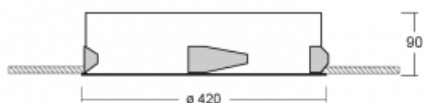

Leuchte

Puri

143-040I-10GGE/830, W

Wir haben uns überlegt, wie wir ein völlig reines Design erreichen könnten. Und so entstand die Familie der runden Einbauleuchten Puri. Wählen Sie zwischen Versionen mit und ohne Rahmen. Montieren Sie die Leuchte direkt in die Decke ohne Kabel oder Aufhängung. Die Variante mit Rahmen hat den großen Vorteil, dass sie sehr leicht zu demontieren ist. Mit verschiedenen Durchmessern von Leuchten an der Decke schaffen Sie Kombinationen, die am besten zu den Bedürfnissen von Verkaufsräumen, Büros, Hotels oder Fluren passen. Puri verschmilzt mit dem Innenraum und lässt sich auch spielerisch mit anderen Familien von Rundleuchten kombinieren.

Technische Zeichnung

Typ der Montage	Einbauleuchten
Typ der Ausstrahlung	Direkte
Form der Leuchte	Rundleuchte
Farbe der Leuchte	Weiss
Material	Aluminium
Lebensdauer	L80/B20 50 000 Stunden
Garantie	60 Monate
Beschreibung der Leuchte	Einbauleuchte
Abmessungen	ø 420 mm × 90 mm
Lichtquelle	LED MODUL
Art der Optik	Mikroprismatische Optik
Lichtstrom	3090 lm ± 10 %
Farbtemperatur	3000 K Warm weiss
Leuchtwirkungsgrad	103 lm/W
MacAdam Lichtquelle	3
Farbwiedergabeindex	80
UGR max. X=4H Y=8H, ρ=70,50,20	20.6
Leistungsaufnahme	30.1 W ± 10 %
Anschluss der Leuchte	EVG nicht dimmbar
Elektrische Spannung	220-240V
Frequenz	50/60Hz

⊕ CE IP 20

Kurve

Zum Herunterladen

Montageanleitung

Fotografie