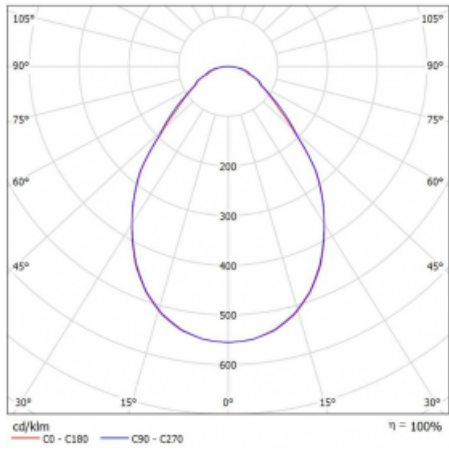

Technische Zeichnung

Typ der Montage	Einbauleuchten
Typ der Ausstrahlung	Direkte
Form der Leuchte	Rundleuchte
Farbe der Leuchte	Weiss
Material	Aluminium
Lebensdauer	L80/B20 50 000 Stunden
Garantie	5 years
Beschreibung der Leuchte	Einbauleuchte
Abmessungen	ø 420 mm × 90 mm
Lichtquelle	LED MODUL
Art der Optik	Mikroprismatische Optik
Lichtstrom*	3090 lm
Farbtemperatur	3000 K Warm weiss
Leuchtwirkungsgrad	103 lm/W
MacAdam Lichtquelle	3
Farbwiedergabeindex	80
UGR max. X=4H Y=8H, ρ=70,50,20	20.6
Leistungsaufnahme*	30.1 W
Anschluss der Leuchte	ON/OFF
Elektrische Spannung	220-240V
Frequenz	50/60Hz

 **CE** IP 20

*±10 %

Kurve

Zum Herunterladen

Montageanleitung

Fotografie