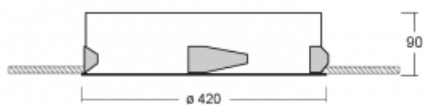

Leuchte

Puri

143-040I-10GGD/840, W

Wir haben uns überlegt, wie wir ein völlig reines Design erreichen könnten. Und so entstand die Familie der runden Einbauleuchten Puri. Wählen Sie zwischen Versionen mit und ohne Rahmen. Montieren Sie die Leuchte direkt in die Decke ohne Kabel oder Aufhängung. Die Variante mit Rahmen hat den großen Vorteil, dass sie sehr leicht zu demontieren ist. Mit verschiedenen Durchmessern von Leuchten an der Decke schaffen Sie Kombinationen, die am besten zu den Bedürfnissen von Verkaufsräumen, Büros, Hotels oder Fluren passen. Puri verschmilzt mit dem Innenraum und lässt sich auch spielerisch mit anderen Familien von Rundleuchten kombinieren.

Technische Zeichnung

Typ der Montage	Einbauleuchten
Typ der Ausstrahlung	Direkte
Form der Leuchte	Rundleuchte
Farbe der Leuchte	Weiss
Material	Aluminium
Lebensdauer	L80/B20 50 000 Stunden
Garantie	5 years
Beschreibung der Leuchte	Einbauleuchte
Abmessungen	ø 420 mm × 90 mm
Gewicht	3 kg
Lichtquelle	LED MODUL
Art der Optik	Mikroprismatische Optik
Lichtstrom	3250 lm ± 10 %
Farbtemperatur	4000 K Kalt weiss
Leuchtwirkungsgrad	108 lm/W
MacAdam Lichtquelle	3
Farbwiedergabeindex	80
UGR max. X=4H Y=8H, ρ=70,50,20	21

Kurve

Leistungsaufnahme 30.1 W ± 10 %

Anschluss der Leuchte DALI dimmbar

Elektrische Spannung 220-240V

Frequenz 50/60Hz

⊕ CE IP 20

Zum Herunterladen

Montageanleitung