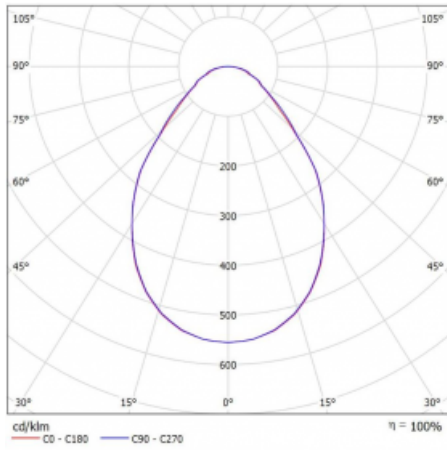

Leuchte

Puri

143-040I-10GGD/840, W

Wir haben uns überlegt, wie wir ein völlig reines Design erreichen könnten. Und so entstand die Familie der runden Einbauleuchten Puri. Wählen Sie zwischen Versionen mit und ohne Rahmen. Montieren Sie die Leuchte direkt in die Decke ohne Kabel oder Aufhängung. Die Variante mit Rahmen hat den großen Vorteil, dass sie sehr leicht zu demontieren ist. Mit verschiedenen Durchmessern von Leuchten an der Decke schaffen Sie Kombinationen, die am besten zu den Bedürfnissen von Verkaufsräumen, Büros, Hotels oder Fluren passen. Puri verschmilzt mit dem Innenraum und lässt sich auch spielerisch mit anderen Familien von Rundleuchten kombinieren.

Technische Zeichnung

Typ der Montage	Einbauleuchten
Typ der Ausstrahlung	Direkte
Form der Leuchte	Rundleuchte
Farbe der Leuchte	Weiss
Material	Aluminium
Lebensdauer	L80/B20 50 000 Stunden
Garantie	5 years
Beschreibung der Leuchte	Einbauleuchte
Abmessungen	ø 420 mm × 90 mm
Gewicht	3 kg
Lichtquelle	LED MODUL
Art der Optik	Mikroprismatische Optik
Lichtstrom*	3250 lm
Farbtemperatur	4000 K Kalt weiss
Leuchtwirkungsgrad	108 lm/W
MacAdam Lichtquelle	3
Farbwiedergabeindex	80
UGR max. X=4H Y=8H, ρ=70,50,20	21

Kurve

Leistungsaufnahme* 30.1 W

Anschluss der Leuchte DALI

Elektrische Spannung 220-240V

Frequenz 50/60Hz

⊕ CE IP 20

*±10 %

Zum Herunterladen