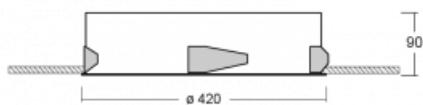

Leuchte

Puri

143-040I-10GGD/840, W

Wir haben uns überlegt, wie wir ein völlig reines Design erreichen könnten. Und so entstand die Familie der runden Einbauleuchten Puri. Wählen Sie zwischen Versionen mit und ohne Rahmen. Montieren Sie die Leuchte direkt in die Decke ohne Kabel oder Aufhängung. Die Variante mit Rahmen hat den großen Vorteil, dass sie sehr leicht zu demontieren ist. Mit verschiedenen Durchmessern von Leuchten an der Decke schaffen Sie Kombinationen, die am besten zu den Bedürfnissen von Verkaufsräumen, Büros, Hotels oder Fluren passen. Puri verschmilzt mit dem Innenraum und lässt sich auch spielerisch mit anderen Familien von Rundleuchten kombinieren.

Technische Zeichnung

Typ der Montage	Einbauleuchten
Typ der Ausstrahlung	Direkte
Form der Leuchte	Rundleuchte
Farbe der Leuchte	Weiss
Material	Aluminium
Lebensdauer	L80/B20 50 000 Stunden
Garantie	5 years
Beschreibung der Leuchte	Einbauleuchte
Abmessungen	ø 420 mm × 90 mm
Gewicht	3 kg
Lichtquelle	LED MODUL
Art der Optik	Mikroprismatische Optik
Lichtstrom*	3250 lm
Farbtemperatur	4000 K Kalt weiss
Leuchtwirkungsgrad	108 lm/W
MacAdam Lichtquelle	3
Farbwiedergabeindex	80
UGR max. X=4H Y=8H, ρ=70,50,20	21

Kurve

Leistungsaufnahme* 30.1 W

Anschluss der Leuchte DALI

Elektrische Spannung 220-240V

Frequenz 50/60Hz

⊕ CE IP 20

*±10 %

Zum Herunterladen