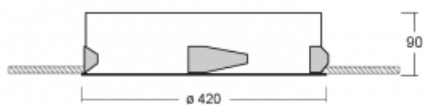

# Puri

143-040I-10GGD/830, W

Wir haben uns überlegt, wie wir ein völlig reines Design erreichen könnten. Und so entstand die Familie der runden Einbauleuchten Puri. Wählen Sie zwischen Versionen mit und ohne Rahmen. Montieren Sie die Leuchte direkt in die Decke ohne Kabel oder Aufhängung. Die Variante mit Rahmen hat den großen Vorteil, dass sie sehr leicht zu demontieren ist. Mit verschiedenen Durchmessern von Leuchten an der Decke schaffen Sie Kombinationen, die am besten zu den Bedürfnissen von Verkaufsräumen, Büros, Hotels oder Fluren passen. Puri verschmilzt mit dem Innenraum und lässt sich auch spielerisch mit anderen Familien von Rundleuchten kombinieren.

## Technische Zeichnung

Typ der Montage	Einbauleuchten
Typ der Ausstrahlung	Direkte
Form der Leuchte	Rundleuchte
Farbe der Leuchte	Weiss
Material	Aluminium
Lebensdauer	L80/B20 50 000 Stunden
Garantie	60 Monate
Beschreibung der Leuchte	Einbauleuchte
Abmessungen	ø 420 mm × 90 mm
Gewicht	3.1 kg
Lichtquelle	LED MODUL
Art der Optik	Mikroprismatische Optik
Lichtstrom	3090 lm ± 10 %
Farbtemperatur	3000 K Warm weiss
Leuchtwirkungsgrad	103 lm/W
MacAdam Lichtquelle	3
Farbwiedergabeindex	80
UGR max. X=4H Y=8H, ρ=70,50,20	20.6

## Kurve

Leistungsaufnahme 30.1 W ± 10 %

Anschluss der Leuchte DALI dimmbar

Elektrische Spannung 220-240V

Frequenz 50/60Hz

⊕ CE IP 20

**Zum Herunterladen**

Montageanleitung