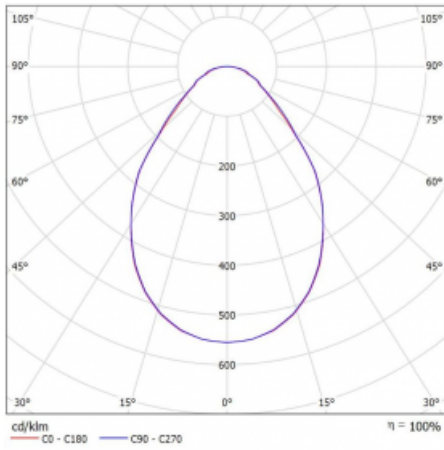

## Technische Zeichnung

Typ der Montage	Einbauleuchten
Typ der Ausstrahlung	Direkte
Form der Leuchte	Rundleuchte
Farbe der Leuchte	Weiss
Material	Aluminium
Lebensdauer	L80/B20 50 000 Stunden
Garantie	60 Monate
Beschreibung der Leuchte	Einbauleuchte
Abmessungen	ø 420 mm × 90 mm
Gewicht	3.1 kg
Lichtquelle	LED MODUL
Art der Optik	Mikroprismatische Optik
Lichtstrom	3090 lm ± 10 %
Farbtemperatur	3000 K Warm weiss
Leuchtwirkungsgrad	103 lm/W
MacAdam Lichtquelle	3
Farbwiedergabeindex	80
UGR max. X=4H Y=8H, ρ=70,50,20	20.6

## Kurve

Leistungsaufnahme 30.1 W ± 10 %

Anschluss der Leuchte DALI dimmbar

Elektrische Spannung 220-240V

Frequenz 50/60Hz

⊕ CE IP 20

**Zum Herunterladen**

Montageanleitung