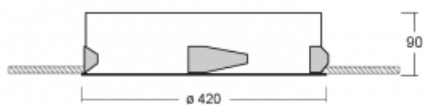

Leuchte

Puri

143-040I-10GGD/830, W

Wir haben uns überlegt, wie wir ein völlig reines Design erreichen könnten. Und so entstand die Familie der runden Einbauleuchten Puri. Wählen Sie zwischen Versionen mit und ohne Rahmen. Montieren Sie die Leuchte direkt in die Decke ohne Kabel oder Aufhängung. Die Variante mit Rahmen hat den großen Vorteil, dass sie sehr leicht zu demontieren ist. Mit verschiedenen Durchmessern von Leuchten an der Decke schaffen Sie Kombinationen, die am besten zu den Bedürfnissen von Verkaufsräumen, Büros, Hotels oder Fluren passen. Puri verschmilzt mit dem Innenraum und lässt sich auch spielerisch mit anderen Familien von Rundleuchten kombinieren.

Technische Zeichnung

Typ der Montage	Einbauleuchten
Typ der Ausstrahlung	Direkte
Form der Leuchte	Rundleuchte
Farbe der Leuchte	Weiss
Material	Aluminium
Lebensdauer	L80/B20 50 000 Stunden
Garantie	5 years
Beschreibung der Leuchte	Einbauleuchte
Abmessungen	ø 420 mm × 90 mm
Gewicht	3.1 kg
Lichtquelle	LED MODUL
Art der Optik	Mikroprismatische Optik
Lichtstrom*	3090 lm
Farbtemperatur	3000 K Warm weiss
Leuchtwirkungsgrad	103 lm/W
MacAdam Lichtquelle	3
Farbwiedergabeindex	80
UGR max. X=4H Y=8H, ρ=70,50,20	20.6

Kurve

Leistungsaufnahme* 30.1 W

Anschluss der Leuchte DALI

Elektrische Spannung 220-240V

Frequenz 50/60Hz

⊕ CE IP 20

*±10 %

Zum Herunterladen