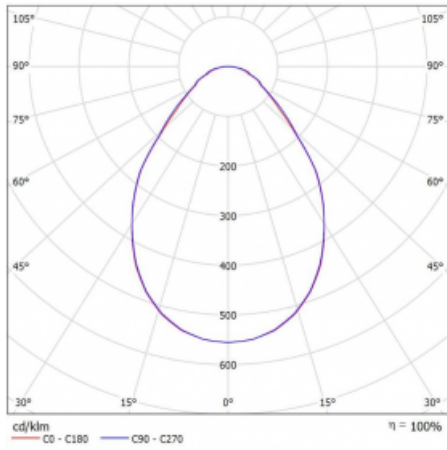

## Technische Zeichnung

Typ der Montage	Einbauleuchten
Typ der Ausstrahlung	Direkte
Form der Leuchte	Rundleuchte
Farbe der Leuchte	Weiss
Material	Aluminium
Lebensdauer	L80/B20 50 000 Stunden
Garantie	5 years
Beschreibung der Leuchte	Einbauleuchte
Abmessungen	ø 420 mm × 90 mm
Gewicht	2.3 kg
Lichtquelle	LED MODUL
Art der Optik	Mikroprismatische Optik
Lichtstrom*	1820 lm
Farbtemperatur	4000 K Kalt weiss
Leuchtwirkungsgrad	96 lm/W
MacAdam Lichtquelle	3
Farbwiedergabeindex	80
UGR max. X=4H Y=8H, ρ=70,50,20	18.8

## Kurve

Leistungsaufnahme\* 19 W

Anschluss der Leuchte ON/OFF

Elektrische Spannung 220-240V

Frequenz 50/60Hz

⊕ CE IP 20

\*±10 %

**Zum Herunterladen**