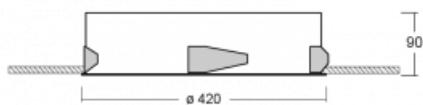

Leuchte

Puri

143-040I-10GEE/840, W

Wir haben uns überlegt, wie wir ein völlig reines Design erreichen könnten. Und so entstand die Familie der runden Einbauleuchten Puri. Wählen Sie zwischen Versionen mit und ohne Rahmen. Montieren Sie die Leuchte direkt in die Decke ohne Kabel oder Aufhängung. Die Variante mit Rahmen hat den großen Vorteil, dass sie sehr leicht zu demontieren ist. Mit verschiedenen Durchmessern von Leuchten an der Decke schaffen Sie Kombinationen, die am besten zu den Bedürfnissen von Verkaufsräumen, Büros, Hotels oder Fluren passen. Puri verschmilzt mit dem Innenraum und lässt sich auch spielerisch mit anderen Familien von Rundleuchten kombinieren.

Technische Zeichnung

Typ der Montage	Einbauleuchten
Typ der Ausstrahlung	Direkte
Form der Leuchte	Rundleuchte
Farbe der Leuchte	Weiss
Material	Aluminium
Lebensdauer	L80/B20 50 000 Stunden
Garantie	60 Monate
Beschreibung der Leuchte	Einbauleuchte
Abmessungen	ø 420 mm × 90 mm
Gewicht	2.3 kg
Lichtquelle	LED MODUL
Art der Optik	Mikroprismatische Optik
Lichtstrom	1820 lm ± 10 %
Farbtemperatur	4000 K Kalt weiss
Leuchtwirkungsgrad	96 lm/W
MacAdam Lichtquelle	3
Farbwiedergabeindex	80
UGR max. X=4H Y=8H, ρ=70,50,20	18.8

Kurve

Leistungsaufnahme 19 W ± 10 %

Anschluss der Leuchte EVG nicht dimmbar

Elektrische Spannung 220-240V

Frequenz 50/60Hz

⊕ CE IP 20

Zum Herunterladen

Montageanleitung