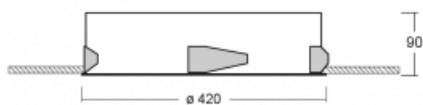

# Puri

143-040I-10GEE/840, W

Wir haben uns überlegt, wie wir ein völlig reines Design erreichen könnten. Und so entstand die Familie der runden Einbauleuchten Puri. Wählen Sie zwischen Versionen mit und ohne Rahmen. Montieren Sie die Leuchte direkt in die Decke ohne Kabel oder Aufhängung. Die Variante mit Rahmen hat den großen Vorteil, dass sie sehr leicht zu demontieren ist. Mit verschiedenen Durchmessern von Leuchten an der Decke schaffen Sie Kombinationen, die am besten zu den Bedürfnissen von Verkaufsräumen, Büros, Hotels oder Fluren passen. Puri verschmilzt mit dem Innenraum und lässt sich auch spielerisch mit anderen Familien von Rundleuchten kombinieren.

## Technische Zeichnung

Typ der Montage	Einbauleuchten
Typ der Ausstrahlung	Direkte
Form der Leuchte	Rundleuchte
Farbe der Leuchte	Weiss
Material	Aluminium
Lebensdauer	L80/B20 50 000 Stunden
Garantie	5 years
Beschreibung der Leuchte	Einbauleuchte
Abmessungen	ø 420 mm × 90 mm
Gewicht	2.3 kg
Lichtquelle	LED MODUL
Art der Optik	Mikroprismatische Optik
Lichtstrom*	1820 lm
Farbtemperatur	4000 K Kalt weiss
Leuchtwirkungsgrad	96 lm/W
MacAdam Lichtquelle	3
Farbwiedergabeindex	80
UGR max. X=4H Y=8H, ρ=70,50,20	18.8