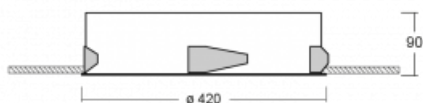

# Puri

143-040I-10GEE/830, W

Wir haben uns überlegt, wie wir ein völlig reines Design erreichen könnten. Und so entstand die Familie der runden Einbauleuchten Puri. Wählen Sie zwischen Versionen mit und ohne Rahmen. Montieren Sie die Leuchte direkt in die Decke ohne Kabel oder Aufhängung. Die Variante mit Rahmen hat den großen Vorteil, dass sie sehr leicht zu demontieren ist. Mit verschiedenen Durchmessern von Leuchten an der Decke schaffen Sie Kombinationen, die am besten zu den Bedürfnissen von Verkaufsräumen, Büros, Hotels oder Fluren passen. Puri verschmilzt mit dem Innenraum und lässt sich auch spielerisch mit anderen Familien von Rundleuchten kombinieren.

## Technische Zeichnung

Typ der Montage	Einbauleuchten
Typ der Ausstrahlung	Direkte
Form der Leuchte	Rundleuchte
Farbe der Leuchte	Weiss
Material	Aluminium
Lebensdauer	L80/B20 50 000 Stunden
Garantie	5 years
Beschreibung der Leuchte	Einbauleuchte
Abmessungen	ø 420 mm × 90 mm
Lichtquelle	LED MODUL
Art der Optik	Mikroprismatische Optik
Lichtstrom*	1740 lm
Farbtemperatur	3000 K Warm weiss
Leuchtwirkungsgrad	92 lm/W
MacAdam Lichtquelle	3
Farbwiedergabeindex	80
UGR max. X=4H Y=8H, ρ=70,50,20	18.6
Leistungsaufnahme*	19 W
Anschluss der Leuchte	ON/OFF
Elektrische Spannung	220-240V
Frequenz	50/60Hz