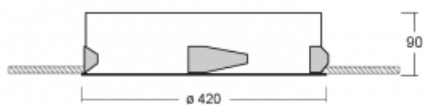

Leuchte

Puri

143-040I-10GEE/830, W

Wir haben uns überlegt, wie wir ein völlig reines Design erreichen könnten. Und so entstand die Familie der runden Einbauleuchten Puri. Wählen Sie zwischen Versionen mit und ohne Rahmen. Montieren Sie die Leuchte direkt in die Decke ohne Kabel oder Aufhängung. Die Variante mit Rahmen hat den großen Vorteil, dass sie sehr leicht zu demontieren ist. Mit verschiedenen Durchmessern von Leuchten an der Decke schaffen Sie Kombinationen, die am besten zu den Bedürfnissen von Verkaufsräumen, Büros, Hotels oder Fluren passen. Puri verschmilzt mit dem Innenraum und lässt sich auch spielerisch mit anderen Familien von Rundleuchten kombinieren.

Technische Zeichnung

Typ der Montage	Einbauleuchten
Typ der Ausstrahlung	Direkte
Form der Leuchte	Rundleuchte
Farbe der Leuchte	Weiss
Material	Aluminium
Lebensdauer	L80/B20 50 000 Stunden
Garantie	60 Monate
Beschreibung der Leuchte	Einbauleuchte
Abmessungen	ø 420 mm × 90 mm
Lichtquelle	LED MODUL
Art der Optik	Mikroprismatische Optik
Lichtstrom	1740 lm ± 10 %
Farbtemperatur	3000 K Warm weiss
Leuchtwirkungsgrad	92 lm/W
MacAdam Lichtquelle	3
Farbwiedergabeindex	80
UGR max. X=4H Y=8H, ρ=70,50,20	18.6
Leistungsaufnahme	19 W ± 10 %
Anschluss der Leuchte	EVG nicht dimmbar
Elektrische Spannung	220-240V
Frequenz	50/60Hz

⊕ CE IP 20

Kurve

Zum Herunterladen

Montageanleitung

Fotografie