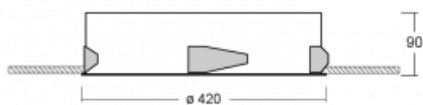

Leuchte

Puri

143-040I-10GED/840, W

Wir haben uns überlegt, wie wir ein völlig reines Design erreichen könnten. Und so entstand die Familie der runden Einbauleuchten Puri. Wählen Sie zwischen Versionen mit und ohne Rahmen. Montieren Sie die Leuchte direkt in die Decke ohne Kabel oder Aufhängung. Die Variante mit Rahmen hat den großen Vorteil, dass sie sehr leicht zu demontieren ist. Mit verschiedenen Durchmessern von Leuchten an der Decke schaffen Sie Kombinationen, die am besten zu den Bedürfnissen von Verkaufsräumen, Büros, Hotels oder Fluren passen. Puri verschmilzt mit dem Innenraum und lässt sich auch spielerisch mit anderen Familien von Rundleuchten kombinieren.

Technische Zeichnung

Typ der Montage	Einbauleuchten
Typ der Ausstrahlung	Direkte
Form der Leuchte	Rundleuchte
Farbe der Leuchte	Weiss
Material	Aluminium
Lebensdauer	L80/B20 50 000 Stunden
Garantie	60 Monate
Beschreibung der Leuchte	Einbauleuchte
Abmessungen	ø 420 mm × 90 mm
Gewicht	3 kg
Lichtquelle	LED MODUL
Art der Optik	Mikroprismatische Optik
Lichtstrom	1820 lm ± 10 %
Farbtemperatur	4000 K Kalt weiss
Leuchtwirkungsgrad	96 lm/W
MacAdam Lichtquelle	3
Farbwiedergabeindex	80
UGR max. X=4H Y=8H, ρ=70,50,20	18.8

Kurve

Leistungsaufnahme 19 W ± 10 %

Anschluss der Leuchte DALI dimmbar

Elektrische Spannung 220-240V

Frequenz 50/60Hz

⊕ CE IP 20

Zum Herunterladen

Montageanleitung