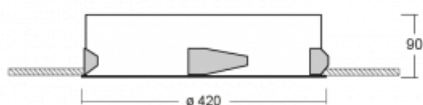

# Puri

143-040I-10GED/840, W

Wir haben uns überlegt, wie wir ein völlig reines Design erreichen könnten. Und so entstand die Familie der runden Einbauleuchten Puri. Wählen Sie zwischen Versionen mit und ohne Rahmen. Montieren Sie die Leuchte direkt in die Decke ohne Kabel oder Aufhängung. Die Variante mit Rahmen hat den großen Vorteil, dass sie sehr leicht zu demontieren ist. Mit verschiedenen Durchmessern von Leuchten an der Decke schaffen Sie Kombinationen, die am besten zu den Bedürfnissen von Verkaufsräumen, Büros, Hotels oder Fluren passen. Puri verschmilzt mit dem Innenraum und lässt sich auch spielerisch mit anderen Familien von Rundleuchten kombinieren.

## Technische Zeichnung

Typ der Montage	Einbauleuchten
Typ der Ausstrahlung	Direkte
Form der Leuchte	Rundleuchte
Farbe der Leuchte	Weiss
Material	Aluminium
Lebensdauer	L80/B20 50 000 Stunden
Garantie	5 years
Beschreibung der Leuchte	Einbauleuchte
Abmessungen	ø 420 mm × 90 mm
Gewicht	3 kg
Lichtquelle	LED MODUL
Art der Optik	Mikroprismatische Optik
Lichtstrom*	1820 lm
Farbtemperatur	4000 K Kalt weiss
Leuchtwirkungsgrad	96 lm/W
MacAdam Lichtquelle	3
Farbwiedergabeindex	80
UGR max. X=4H Y=8H, ρ=70,50,20	18.8