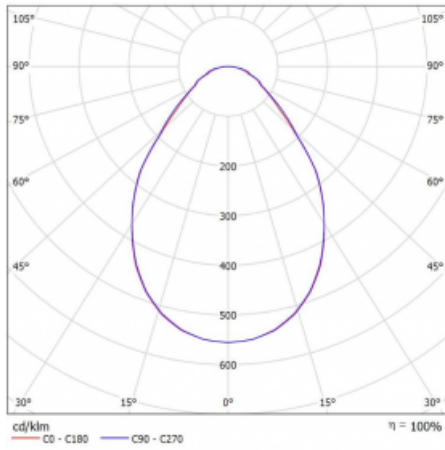

Leuchte

Puri

143-040I-10GED/840, W

Wir haben uns überlegt, wie wir ein völlig reines Design erreichen könnten. Und so entstand die Familie der runden Einbauleuchten Puri. Wählen Sie zwischen Versionen mit und ohne Rahmen. Montieren Sie die Leuchte direkt in die Decke ohne Kabel oder Aufhängung. Die Variante mit Rahmen hat den großen Vorteil, dass sie sehr leicht zu demontieren ist. Mit verschiedenen Durchmessern von Leuchten an der Decke schaffen Sie Kombinationen, die am besten zu den Bedürfnissen von Verkaufsräumen, Büros, Hotels oder Fluren passen. Puri verschmilzt mit dem Innenraum und lässt sich auch spielerisch mit anderen Familien von Rundleuchten kombinieren.

Technische Zeichnung

Typ der Montage	Einbauleuchten
Typ der Ausstrahlung	Direkte
Form der Leuchte	Rundleuchte
Farbe der Leuchte	Weiss
Material	Aluminium
Lebensdauer	L80/B20 50 000 Stunden
Garantie	60 Monate
Beschreibung der Leuchte	Einbauleuchte
Abmessungen	ø 420 mm × 90 mm
Gewicht	3 kg
Lichtquelle	LED MODUL
Art der Optik	Mikroprismatische Optik
Lichtstrom	1820 lm ± 10 %
Farbtemperatur	4000 K Kalt weiss
Leuchtwirkungsgrad	96 lm/W
MacAdam Lichtquelle	3
Farbwiedergabeindex	80
UGR max. X=4H Y=8H, ρ=70,50,20	18.8

Kurve

Leistungsaufnahme 19 W ± 10 %

Anschluss der Leuchte DALI dimmbar

Elektrische Spannung 220-240V

Frequenz 50/60Hz

⊕ CE IP 20

Zum Herunterladen

Montageanleitung