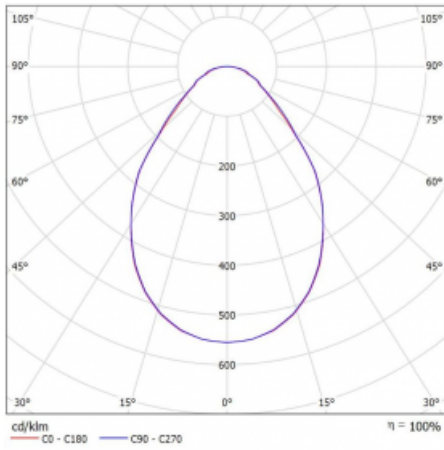

## Technische Zeichnung

Typ der Montage	Einbauleuchten
Typ der Ausstrahlung	Direkte
Form der Leuchte	Rundleuchte
Farbe der Leuchte	Weiss
Material	Aluminium
Lebensdauer	L80/B20 50 000 Stunden
Garantie	5 years
Beschreibung der Leuchte	Einbauleuchte
Abmessungen	ø 420 mm × 90 mm
Gewicht	3 kg
Lichtquelle	LED MODUL
Art der Optik	Mikroprismatische Optik
Lichtstrom*	1820 lm
Farbtemperatur	4000 K Kalt weiss
Leuchtwirkungsgrad	96 lm/W
MacAdam Lichtquelle	3
Farbwiedergabeindex	80
UGR max. X=4H Y=8H, ρ=70,50,20	18.8

## Kurve

Leistungsaufnahme\* 19 W

Anschluss der Leuchte DALI

Elektrische Spannung 220-240V

Frequenz 50/60Hz

⊕ CE IP 20

\*±10 %

**Zum Herunterladen**