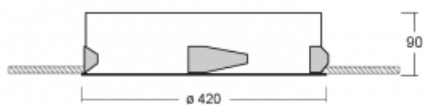

Leuchte

Puri

143-040I-10GED/830, W

Wir haben uns überlegt, wie wir ein völlig reines Design erreichen könnten. Und so entstand die Familie der runden Einbauleuchten Puri. Wählen Sie zwischen Versionen mit und ohne Rahmen. Montieren Sie die Leuchte direkt in die Decke ohne Kabel oder Aufhängung. Die Variante mit Rahmen hat den großen Vorteil, dass sie sehr leicht zu demontieren ist. Mit verschiedenen Durchmessern von Leuchten an der Decke schaffen Sie Kombinationen, die am besten zu den Bedürfnissen von Verkaufsräumen, Büros, Hotels oder Fluren passen. Puri verschmilzt mit dem Innenraum und lässt sich auch spielerisch mit anderen Familien von Rundleuchten kombinieren.

Technische Zeichnung

Typ der Montage	Einbauleuchten
Typ der Ausstrahlung	Direkte
Form der Leuchte	Rundleuchte
Farbe der Leuchte	Weiss
Material	Aluminium
Lebensdauer	L80/B20 50 000 Stunden
Garantie	5 years
Beschreibung der Leuchte	Einbauleuchte
Abmessungen	ø 420 mm × 90 mm
Gewicht	3 kg
Lichtquelle	LED MODUL
Art der Optik	Mikroprismatische Optik
Lichtstrom*	1740 lm
Farbtemperatur	3000 K Warm weiss
Leuchtwirkungsgrad	92 lm/W
MacAdam Lichtquelle	3
Farbwiedergabeindex	80
UGR max. X=4H Y=8H, ρ=70,50,20	18.6

Kurve

Leistungsaufnahme* 19 W

Anschluss der Leuchte DALI

Elektrische Spannung 220-240V

Frequenz 50/60Hz

⊕ CE IP 20

*±10 %

Zum Herunterladen