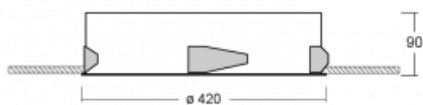

Leuchte

Puri

143-040I-10GED/830, W

Wir haben uns überlegt, wie wir ein völlig reines Design erreichen könnten. Und so entstand die Familie der runden Einbauleuchten Puri. Wählen Sie zwischen Versionen mit und ohne Rahmen. Montieren Sie die Leuchte direkt in die Decke ohne Kabel oder Aufhängung. Die Variante mit Rahmen hat den großen Vorteil, dass sie sehr leicht zu demontieren ist. Mit verschiedenen Durchmessern von Leuchten an der Decke schaffen Sie Kombinationen, die am besten zu den Bedürfnissen von Verkaufsräumen, Büros, Hotels oder Fluren passen. Puri verschmilzt mit dem Innenraum und lässt sich auch spielerisch mit anderen Familien von Rundleuchten kombinieren.

Technische Zeichnung

Typ der Montage	Einbauleuchten
Typ der Ausstrahlung	Direkte
Form der Leuchte	Rundleuchte
Farbe der Leuchte	Weiss
Material	Aluminium
Lebensdauer	L80/B20 50 000 Stunden
Garantie	5 years
Beschreibung der Leuchte	Einbauleuchte
Abmessungen	ø 420 mm × 90 mm
Gewicht	3 kg
Lichtquelle	LED MODUL
Art der Optik	Mikroprismatische Optik
Lichtstrom	1740 lm ± 10 %
Farbtemperatur	3000 K Warm weiss
Leuchtwirkungsgrad	92 lm/W
MacAdam Lichtquelle	3
Farbwiedergabeindex	80
UGR max. X=4H Y=8H, ρ=70,50,20	18.6

Kurve

Leistungsaufnahme 19 W ± 10 %

Anschluss der Leuchte DALI dimmbar

Elektrische Spannung 220-240V

Frequenz 50/60Hz

⊕ CE IP 20

Zum Herunterladen

Montageanleitung