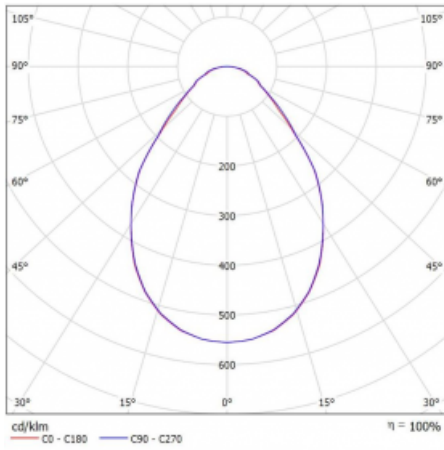

Leuchte

Puri

143-040I-10GED/830, W

Wir haben uns überlegt, wie wir ein völlig reines Design erreichen könnten. Und so entstand die Familie der runden Einbauleuchten Puri. Wählen Sie zwischen Versionen mit und ohne Rahmen. Montieren Sie die Leuchte direkt in die Decke ohne Kabel oder Aufhängung. Die Variante mit Rahmen hat den großen Vorteil, dass sie sehr leicht zu demontieren ist. Mit verschiedenen Durchmessern von Leuchten an der Decke schaffen Sie Kombinationen, die am besten zu den Bedürfnissen von Verkaufsräumen, Büros, Hotels oder Fluren passen. Puri verschmilzt mit dem Innenraum und lässt sich auch spielerisch mit anderen Familien von Rundleuchten kombinieren.

Technische Zeichnung

Typ der Montage	Einbauleuchten
Typ der Ausstrahlung	Direkte
Form der Leuchte	Rundleuchte
Farbe der Leuchte	Weiss
Material	Aluminium
Lebensdauer	L80/B20 50 000 Stunden
Garantie	5 years
Beschreibung der Leuchte	Einbauleuchte
Abmessungen	ø 420 mm × 90 mm
Gewicht	3 kg
Lichtquelle	LED MODUL
Art der Optik	Mikroprismatische Optik
Lichtstrom	1740 lm ± 10 %
Farbtemperatur	3000 K Warm weiss
Leuchtwirkungsgrad	92 lm/W
MacAdam Lichtquelle	3
Farbwiedergabeindex	80
UGR max. X=4H Y=8H, ρ=70,50,20	18.6

Kurve

Leistungsaufnahme 19 W ± 10 %

Anschluss der Leuchte DALI dimmbar

Elektrische Spannung 220-240V

Frequenz 50/60Hz

⊕ CE IP 20

Zum Herunterladen

Montageanleitung