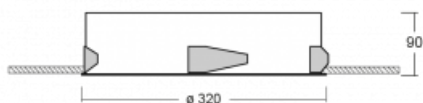

Leuchte

Puri

143-030K-10GEE/840, W

Wir haben uns überlegt, wie wir ein völlig reines Design erreichen könnten. Und so entstand die Familie der runden Einbauleuchten Puri. Wählen Sie zwischen Versionen mit und ohne Rahmen. Montieren Sie die Leuchte direkt in die Decke ohne Kabel oder Aufhängung. Die Variante mit Rahmen hat den großen Vorteil, dass sie sehr leicht zu demontieren ist. Mit verschiedenen Durchmessern von Leuchten an der Decke schaffen Sie Kombinationen, die am besten zu den Bedürfnissen von Verkaufsräumen, Büros, Hotels oder Fluren passen. Puri verschmilzt mit dem Innenraum und lässt sich auch spielerisch mit anderen Familien von Rundleuchten kombinieren.

Technische Zeichnung

Typ der Montage	Einbauleuchten
Typ der Ausstrahlung	Direkte
Form der Leuchte	Rundleuchte
Farbe der Leuchte	Weiss
Material	Aluminium
Lebensdauer	L80/B20 50 000 Stunden
Garantie	5 years
Beschreibung der Leuchte	Einbauleuchte
Abmessungen	ø 320 mm × 90 mm
Gewicht	2 kg
Lichtquelle	LED MODUL
Art der Optik	Opaler Diffusor
Lichtstrom*	1530 lm
Farbtemperatur	4000 K Kalt weiss
Leuchtwirkungsgrad	98 lm/W
MacAdam Lichtquelle	3
Farbwiedergabeindex	80
UGR max. X=4H Y=8H, ρ=70,50,20	23.2

Kurve

Leistungsaufnahme* 15.6 W

Anschluss der Leuchte ON/OFF

Elektrische Spannung 220-240V

Frequenz 50/60Hz

⊕ CE IP 20

*±10 %

Zum Herunterladen