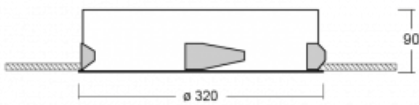

Leuchte

Puri

143-030K-10GEE/840, W

Wir haben uns überlegt, wie wir ein völlig reines Design erreichen könnten. Und so entstand die Familie der runden Einbauleuchten Puri. Wählen Sie zwischen Versionen mit und ohne Rahmen. Montieren Sie die Leuchte direkt in die Decke ohne Kabel oder Aufhängung. Die Variante mit Rahmen hat den großen Vorteil, dass sie sehr leicht zu demontieren ist. Mit verschiedenen Durchmessern von Leuchten an der Decke schaffen Sie Kombinationen, die am besten zu den Bedürfnissen von Verkaufsräumen, Büros, Hotels oder Fluren passen. Puri verschmilzt mit dem Innenraum und lässt sich auch spielerisch mit anderen Familien von Rundleuchten kombinieren.

Technische Zeichnung

Typ der Montage	Einbauleuchten
Typ der Ausstrahlung	Direkte
Form der Leuchte	Rundleuchte
Farbe der Leuchte	Weiss
Material	Aluminium
Lebensdauer	L80/B20 50 000 Stunden
Garantie	60 Monate
Beschreibung der Leuchte	Einbauleuchte

Abmessungen	ø 320 mm × 90 mm
Gewicht	2 kg
Lichtquelle	LED MODUL

Art der Optik	Opaler Diffusor
Lichtstrom	1530 lm ± 10 %
Farbtemperatur	4000 K Kalt weiss
Leuchtwirkungsgrad	98 lm/W
MacAdam Lichtquelle	3