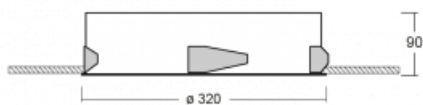

Leuchte

Puri

143-030K-10GEE/830, W

Wir haben uns überlegt, wie wir ein völlig reines Design erreichen könnten. Und so entstand die Familie der runden Einbauleuchten Puri. Wählen Sie zwischen Versionen mit und ohne Rahmen. Montieren Sie die Leuchte direkt in die Decke ohne Kabel oder Aufhängung. Die Variante mit Rahmen hat den großen Vorteil, dass sie sehr leicht zu demontieren ist. Mit verschiedenen Durchmessern von Leuchten an der Decke schaffen Sie Kombinationen, die am besten zu den Bedürfnissen von Verkaufsräumen, Büros, Hotels oder Fluren passen. Puri verschmilzt mit dem Innenraum und lässt sich auch spielerisch mit anderen Familien von Rundleuchten kombinieren.

Technische Zeichnung

Typ der Montage	Einbauleuchten
Typ der Ausstrahlung	Direkte
Form der Leuchte	Rundleuchte
Farbe der Leuchte	Weiss
Material	Aluminium
Lebensdauer	L80/B20 50 000 Stunden
Garantie	5 years
Beschreibung der Leuchte	Einbauleuchte
Abmessungen	ø 320 mm × 90 mm
Gewicht	2 kg
Lichtquelle	LED MODUL
Art der Optik	Opaler Diffusor
Lichtstrom	1460 lm ± 10 %
Farbtemperatur	3000 K Warm weiss
Leuchtwirkungsgrad	94 lm/W
MacAdam Lichtquelle	3
Farbwiedergabeindex	80
UGR max. X=4H Y=8H, ρ=70,50,20	23.2

Kurve

Leistungsaufnahme 15.6 W ± 10 %

Anschluss der Leuchte EVG nicht dimmbar

Elektrische Spannung 220-240V

Frequenz 50/60Hz

⊕ CE IP 20

Zum Herunterladen

Montageanleitung