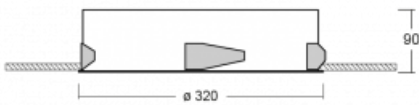

# Puri

**143-030K-10GEE/830, W**

Wir haben uns überlegt, wie wir ein völlig reines Design erreichen könnten. Und so entstand die Familie der runden Einbauleuchten Puri. Wählen Sie zwischen Versionen mit und ohne Rahmen. Montieren Sie die Leuchte direkt in die Decke ohne Kabel oder Aufhängung. Die Variante mit Rahmen hat den großen Vorteil, dass sie sehr leicht zu demontieren ist. Mit verschiedenen Durchmessern von Leuchten an der Decke schaffen Sie Kombinationen, die am besten zu den Bedürfnissen von Verkaufsräumen, Büros, Hotels oder Fluren passen. Puri verschmilzt mit dem Innenraum und lässt sich auch spielerisch mit anderen Familien von Rundleuchten kombinieren.

**Technische Zeichnung**

Typ der Montage	Einbauleuchten
Typ der Ausstrahlung	Direkte
Form der Leuchte	Rundleuchte
Farbe der Leuchte	Weiss
Material	Aluminium
Lebensdauer	L80/B20 50 000 Stunden
Garantie	5 years
Beschreibung der Leuchte	Einbauleuchte

Abmessungen	ø 320 mm × 90 mm
Gewicht	2 kg
Lichtquelle	LED MODUL
Art der Optik	Opaler Diffusor
Lichtstrom*	1460 lm
Farbtemperatur	3000 K Warm weiss
Leuchtwirkungsgrad	94 lm/W
MacAdam Lichtquelle	3
Farbwiedergabeindex	80
UGR max. X=4H Y=8H, ρ=70,50,20	23.2