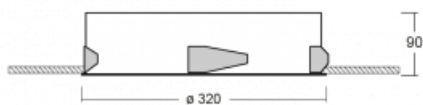

Leuchte

Puri

143-030K-10GED/840, W

Wir haben uns überlegt, wie wir ein völlig reines Design erreichen könnten. Und so entstand die Familie der runden Einbauleuchten Puri. Wählen Sie zwischen Versionen mit und ohne Rahmen. Montieren Sie die Leuchte direkt in die Decke ohne Kabel oder Aufhängung. Die Variante mit Rahmen hat den großen Vorteil, dass sie sehr leicht zu demontieren ist. Mit verschiedenen Durchmessern von Leuchten an der Decke schaffen Sie Kombinationen, die am besten zu den Bedürfnissen von Verkaufsräumen, Büros, Hotels oder Fluren passen. Puri verschmilzt mit dem Innenraum und lässt sich auch spielerisch mit anderen Familien von Rundleuchten kombinieren.

Technische Zeichnung

Typ der Montage	Einbauleuchten
Typ der Ausstrahlung	Direkte
Form der Leuchte	Rundleuchte
Farbe der Leuchte	Weiss
Material	Aluminium
Lebensdauer	L80/B20 50 000 Stunden
Garantie	60 Monate
Beschreibung der Leuchte	Einbauleuchte
Abmessungen	ø 320 mm × 90 mm
Gewicht	2.5 kg
Lichtquelle	LED MODUL
Art der Optik	Opaler Diffusor
Lichtstrom	1530 lm ± 10 %
Farbtemperatur	4000 K Kalt weiss
Leuchtwirkungsgrad	98 lm/W
MacAdam Lichtquelle	3
Farbwiedergabeindex	80
UGR max. X=4H Y=8H, ρ=70,50,20	23.2

Kurve

Leistungsaufnahme 15.6 W ± 10 %

Anschluss der Leuchte DALI dimmbar

Elektrische Spannung 220-240V

Frequenz 50/60Hz

⊕ CE IP 20

Zum Herunterladen

Montageanleitung