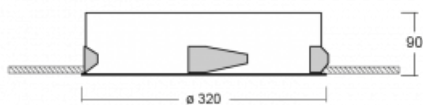

# Puri

143-030K-10GED/840, W

Wir haben uns überlegt, wie wir ein völlig reines Design erreichen könnten. Und so entstand die Familie der runden Einbauleuchten Puri. Wählen Sie zwischen Versionen mit und ohne Rahmen. Montieren Sie die Leuchte direkt in die Decke ohne Kabel oder Aufhängung. Die Variante mit Rahmen hat den großen Vorteil, dass sie sehr leicht zu demontieren ist. Mit verschiedenen Durchmessern von Leuchten an der Decke schaffen Sie Kombinationen, die am besten zu den Bedürfnissen von Verkaufsräumen, Büros, Hotels oder Fluren passen. Puri verschmilzt mit dem Innenraum und lässt sich auch spielerisch mit anderen Familien von Rundleuchten kombinieren.

## Technische Zeichnung

Typ der Montage	Einbauleuchten
Typ der Ausstrahlung	Direkte
Form der Leuchte	Rundleuchte
Farbe der Leuchte	Weiss
Material	Aluminium
Lebensdauer	L80/B20 50 000 Stunden
Garantie	5 years
Beschreibung der Leuchte	Einbauleuchte
Abmessungen	ø 320 mm × 90 mm
Gewicht	2.5 kg
Lichtquelle	LED MODUL
Art der Optik	Opaler Diffusor
Lichtstrom*	1530 lm
Farbtemperatur	4000 K Kalt weiss
Leuchtwirkungsgrad	98 lm/W
MacAdam Lichtquelle	3
Farbwiedergabeindex	80
UGR max. X=4H Y=8H, ρ=70,50,20	23.2