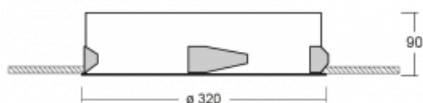

# Puri

143-030K-10GED/830, W

Wir haben uns überlegt, wie wir ein völlig reines Design erreichen könnten. Und so entstand die Familie der runden Einbauleuchten Puri. Wählen Sie zwischen Versionen mit und ohne Rahmen. Montieren Sie die Leuchte direkt in die Decke ohne Kabel oder Aufhängung. Die Variante mit Rahmen hat den großen Vorteil, dass sie sehr leicht zu demontieren ist. Mit verschiedenen Durchmessern von Leuchten an der Decke schaffen Sie Kombinationen, die am besten zu den Bedürfnissen von Verkaufsräumen, Büros, Hotels oder Fluren passen. Puri verschmilzt mit dem Innenraum und lässt sich auch spielerisch mit anderen Familien von Rundleuchten kombinieren.

## Technische Zeichnung

Typ der Montage	Einbauleuchten
Typ der Ausstrahlung	Direkte
Form der Leuchte	Rundleuchte
Farbe der Leuchte	Weiss
Material	Aluminium
Lebensdauer	L80/B20 50 000 Stunden
Garantie	60 Monate
Beschreibung der Leuchte	Einbauleuchte
Abmessungen	ø 320 mm × 90 mm
Gewicht	2.1 kg
Lichtquelle	LED MODUL
Art der Optik	Opaler Diffusor
Lichtstrom	1460 lm ± 10 %
Farbtemperatur	3000 K Warm weiss
Leuchtwirkungsgrad	94 lm/W
MacAdam Lichtquelle	3
Farbwiedergabeindex	80
UGR max. X=4H Y=8H, ρ=70,50,20	23.2

## Kurve

Leistungsaufnahme 15.6 W ± 10 %

Anschluss der Leuchte DALI dimmbar

Elektrische Spannung 220-240V

Frequenz 50/60Hz

⊕ CE IP 20

**Zum Herunterladen**

Montageanleitung