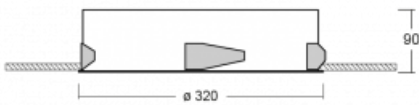

Leuchte

Puri

143-030K-10GED/830, W

Wir haben uns überlegt, wie wir ein völlig reines Design erreichen könnten. Und so entstand die Familie der runden Einbauleuchten Puri. Wählen Sie zwischen Versionen mit und ohne Rahmen. Montieren Sie die Leuchte direkt in die Decke ohne Kabel oder Aufhängung. Die Variante mit Rahmen hat den großen Vorteil, dass sie sehr leicht zu demontieren ist. Mit verschiedenen Durchmessern von Leuchten an der Decke schaffen Sie Kombinationen, die am besten zu den Bedürfnissen von Verkaufsräumen, Büros, Hotels oder Fluren passen. Puri verschmilzt mit dem Innenraum und lässt sich auch spielerisch mit anderen Familien von Rundleuchten kombinieren.

Technische Zeichnung

Typ der Montage	Einbauleuchten
Typ der Ausstrahlung	Direkte
Form der Leuchte	Rundleuchte
Farbe der Leuchte	Weiss
Material	Aluminium
Lebensdauer	L80/B20 50 000 Stunden
Garantie	5 years
Beschreibung der Leuchte	Einbauleuchte

Abmessungen	ø 320 mm × 90 mm
-------------	------------------

Gewicht	2.1 kg
---------	--------

Lichtquelle	LED MODUL
-------------	-----------

Art der Optik	Opaler Diffusor
---------------	-----------------