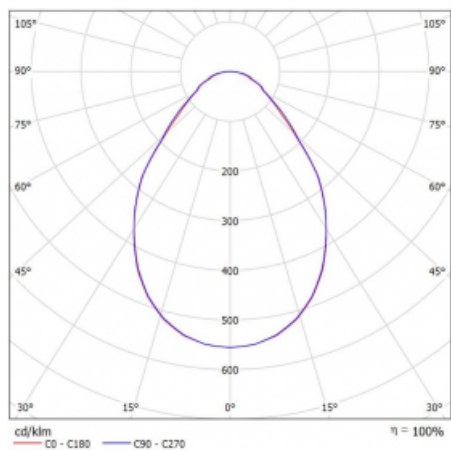

## Technische Zeichnung

Typ der Montage	Einbauleuchten
Typ der Ausstrahlung	Direkte
Form der Leuchte	Rundleuchte
Farbe der Leuchte	Weiss
Material	Aluminium
Lebensdauer	L80/B20 50 000 Stunden
Garantie	60 Monate
Beschreibung der Leuchte	Einbauleuchte
Abmessungen	ø 320 mm × 90 mm
Gewicht	2.2 kg
Lichtquelle	LED MODUL
Art der Optik	Mikroprismatische Optik
Lichtstrom	1530 lm ± 10 %
Farbtemperatur	4000 K Kalt weiss
Leuchtwirkungsgrad	98 lm/W
MacAdam Lichtquelle	3
Farbwiedergabeindex	80
UGR max. X=4H Y=8H, ρ=70,50,20	19.9

## Kurve

Leistungsaufnahme 15.6 W ± 10 %

Anschluss der Leuchte EVG nicht dimmbar

Elektrische Spannung 220-240V

Frequenz 50/60Hz

⊕ CE IP 20

**Zum Herunterladen**

Montageanleitung