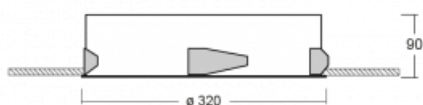

Leuchte

Puri

143-030I-10GEE/840, W

Wir haben uns überlegt, wie wir ein völlig reines Design erreichen könnten. Und so entstand die Familie der runden Einbauleuchten Puri. Wählen Sie zwischen Versionen mit und ohne Rahmen. Montieren Sie die Leuchte direkt in die Decke ohne Kabel oder Aufhängung. Die Variante mit Rahmen hat den großen Vorteil, dass sie sehr leicht zu demontieren ist. Mit verschiedenen Durchmessern von Leuchten an der Decke schaffen Sie Kombinationen, die am besten zu den Bedürfnissen von Verkaufsräumen, Büros, Hotels oder Fluren passen. Puri verschmilzt mit dem Innenraum und lässt sich auch spielerisch mit anderen Familien von Rundleuchten kombinieren.

Technische Zeichnung

Typ der Montage	Einbauleuchten
Typ der Ausstrahlung	Direkte
Form der Leuchte	Rundleuchte
Farbe der Leuchte	Weiss
Material	Aluminium
Lebensdauer	L80/B20 50 000 Stunden
Garantie	5 years
Beschreibung der Leuchte	Einbauleuchte
Abmessungen	ø 320 mm × 90 mm
Gewicht	2.2 kg
Lichtquelle	LED MODUL
Art der Optik	Mikroprismatische Optik
Lichtstrom*	1530 lm
Farbtemperatur	4000 K Kalt weiss
Leuchtwirkungsgrad	98 lm/W
MacAdam Lichtquelle	3
Farbwiedergabeindex	80
UGR max. X=4H Y=8H, ρ=70,50,20	19.9

Kurve

Leistungsaufnahme* 15.6 W

Anschluss der Leuchte ON/OFF

Elektrische Spannung 220-240V

Frequenz 50/60Hz

⊕ CE IP 20

*±10 %

Zum Herunterladen