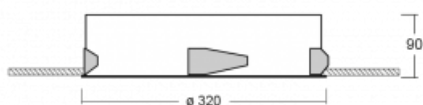

# Puri

143-030I-10GEE/840, W

Wir haben uns überlegt, wie wir ein völlig reines Design erreichen könnten. Und so entstand die Familie der runden Einbauleuchten Puri. Wählen Sie zwischen Versionen mit und ohne Rahmen. Montieren Sie die Leuchte direkt in die Decke ohne Kabel oder Aufhängung. Die Variante mit Rahmen hat den großen Vorteil, dass sie sehr leicht zu demontieren ist. Mit verschiedenen Durchmessern von Leuchten an der Decke schaffen Sie Kombinationen, die am besten zu den Bedürfnissen von Verkaufsräumen, Büros, Hotels oder Fluren passen. Puri verschmilzt mit dem Innenraum und lässt sich auch spielerisch mit anderen Familien von Rundleuchten kombinieren.

## Technische Zeichnung

Typ der Montage	Einbauleuchten
Typ der Ausstrahlung	Direkte
Form der Leuchte	Rundleuchte
Farbe der Leuchte	Weiss
Material	Aluminium
Lebensdauer	L80/B20 50 000 Stunden
Garantie	60 Monate
Beschreibung der Leuchte	Einbauleuchte
Abmessungen	ø 320 mm × 90 mm
Gewicht	2.2 kg
Lichtquelle	LED MODUL
Art der Optik	Mikroprismatische Optik
Lichtstrom	1530 lm ± 10 %
Farbtemperatur	4000 K Kalt weiss
Leuchtwirkungsgrad	98 lm/W
MacAdam Lichtquelle	3
Farbwiedergabeindex	80
UGR max. X=4H Y=8H, ρ=70,50,20	19.9

## Kurve

Leistungsaufnahme 15.6 W ± 10 %

Anschluss der Leuchte EVG nicht dimmbar

Elektrische Spannung 220-240V

Frequenz 50/60Hz

⊕ CE IP 20

**Zum Herunterladen**

Montageanleitung