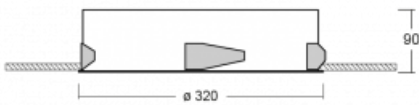

# Puri

**143-030I-10GEE/830, W**

Wir haben uns überlegt, wie wir ein völlig reines Design erreichen könnten. Und so entstand die Familie der runden Einbauleuchten Puri. Wählen Sie zwischen Versionen mit und ohne Rahmen. Montieren Sie die Leuchte direkt in die Decke ohne Kabel oder Aufhängung. Die Variante mit Rahmen hat den großen Vorteil, dass sie sehr leicht zu demontieren ist. Mit verschiedenen Durchmessern von Leuchten an der Decke schaffen Sie Kombinationen, die am besten zu den Bedürfnissen von Verkaufsräumen, Büros, Hotels oder Fluren passen. Puri verschmilzt mit dem Innenraum und lässt sich auch spielerisch mit anderen Familien von Rundleuchten kombinieren.

**Technische Zeichnung**

Typ der Montage	Einbauleuchten
Typ der Ausstrahlung	Direkte
Form der Leuchte	Rundleuchte
Farbe der Leuchte	Weiss
Material	Aluminium
Lebensdauer	L80/B20 50 000 Stunden
Garantie	5 years
Beschreibung der Leuchte	Einbauleuchte

Abmessungen	ø 320 mm × 90 mm
Gewicht	2.2 kg
Lichtquelle	LED MODUL

Art der Optik	Mikroprismatische Optik
Lichtstrom*	1460 lm
Farbtemperatur	3000 K Warm weiss
Leuchtwirkungsgrad	94 lm/W
MacAdam Lichtquelle	3