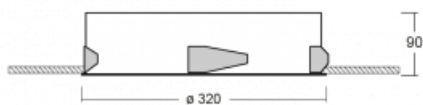

Leuchte

Puri

143-030I-10GEE/830, W

Wir haben uns überlegt, wie wir ein völlig reines Design erreichen könnten. Und so entstand die Familie der runden Einbauleuchten Puri. Wählen Sie zwischen Versionen mit und ohne Rahmen. Montieren Sie die Leuchte direkt in die Decke ohne Kabel oder Aufhängung. Die Variante mit Rahmen hat den großen Vorteil, dass sie sehr leicht zu demontieren ist. Mit verschiedenen Durchmessern von Leuchten an der Decke schaffen Sie Kombinationen, die am besten zu den Bedürfnissen von Verkaufsräumen, Büros, Hotels oder Fluren passen. Puri verschmilzt mit dem Innenraum und lässt sich auch spielerisch mit anderen Familien von Rundleuchten kombinieren.

Technische Zeichnung

Typ der Montage	Einbauleuchten
Typ der Ausstrahlung	Direkte
Form der Leuchte	Rundleuchte
Farbe der Leuchte	Weiss
Material	Aluminium
Lebensdauer	L80/B20 50 000 Stunden
Garantie	60 Monate
Beschreibung der Leuchte	Einbauleuchte
Abmessungen	ø 320 mm × 90 mm
Gewicht	2.2 kg
Lichtquelle	LED MODUL
Art der Optik	Mikroprismatische Optik
Lichtstrom	1460 lm ± 10 %
Farbtemperatur	3000 K Warm weiss
Leuchtwirkungsgrad	94 lm/W
MacAdam Lichtquelle	3
Farbwiedergabeindex	80
UGR max. X=4H Y=8H, ρ=70,50,20	19.9

Kurve

Leistungsaufnahme 15.6 W ± 10 %

Anschluss der Leuchte EVG nicht dimmbar

Elektrische Spannung 220-240V

Frequenz 50/60Hz

⊕ CE IP 20

Zum Herunterladen

Montageanleitung