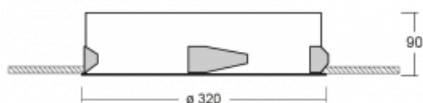

# Puri

143-030I-10GED/840, W

Wir haben uns überlegt, wie wir ein völlig reines Design erreichen könnten. Und so entstand die Familie der runden Einbauleuchten Puri. Wählen Sie zwischen Versionen mit und ohne Rahmen. Montieren Sie die Leuchte direkt in die Decke ohne Kabel oder Aufhängung. Die Variante mit Rahmen hat den großen Vorteil, dass sie sehr leicht zu demontieren ist. Mit verschiedenen Durchmessern von Leuchten an der Decke schaffen Sie Kombinationen, die am besten zu den Bedürfnissen von Verkaufsräumen, Büros, Hotels oder Fluren passen. Puri verschmilzt mit dem Innenraum und lässt sich auch spielerisch mit anderen Familien von Rundleuchten kombinieren.

## Technische Zeichnung

Typ der Montage	Einbauleuchten
Typ der Ausstrahlung	Direkte
Form der Leuchte	Rundleuchte
Farbe der Leuchte	Weiss
Material	Aluminium
Lebensdauer	L80/B20 50 000 Stunden
Garantie	5 years
Beschreibung der Leuchte	Einbauleuchte
Abmessungen	ø 320 mm × 90 mm
Lichtquelle	LED MODUL
Art der Optik	Mikroprismatische Optik
Lichtstrom*	1530 lm
Farbtemperatur	4000 K Kalt weiss
Leuchtwirkungsgrad	98 lm/W
MacAdam Lichtquelle	3
Farbwiedergabeindex	80
UGR max. X=4H Y=8H, ρ=70,50,20	19.9
Leistungsaufnahme*	15.6 W
Anschluss der Leuchte	DALI
Elektrische Spannung	220-240V
Frequenz	50/60Hz