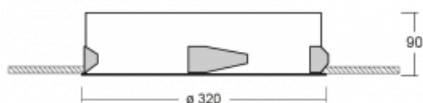

Leuchte

Puri

143-030I-10GED/840, W

Wir haben uns überlegt, wie wir ein völlig reines Design erreichen könnten. Und so entstand die Familie der runden Einbauleuchten Puri. Wählen Sie zwischen Versionen mit und ohne Rahmen. Montieren Sie die Leuchte direkt in die Decke ohne Kabel oder Aufhängung. Die Variante mit Rahmen hat den großen Vorteil, dass sie sehr leicht zu demontieren ist. Mit verschiedenen Durchmessern von Leuchten an der Decke schaffen Sie Kombinationen, die am besten zu den Bedürfnissen von Verkaufsräumen, Büros, Hotels oder Fluren passen. Puri verschmilzt mit dem Innenraum und lässt sich auch spielerisch mit anderen Familien von Rundleuchten kombinieren.

Technische Zeichnung

Typ der Montage	Einbauleuchten
Typ der Ausstrahlung	Direkte
Form der Leuchte	Rundleuchte
Farbe der Leuchte	Weiss
Material	Aluminium
Lebensdauer	L80/B20 50 000 Stunden
Garantie	60 Monate
Beschreibung der Leuchte	Einbauleuchte
Abmessungen	ø 320 mm × 90 mm
Lichtquelle	LED MODUL
Art der Optik	Mikroprismatische Optik
Lichtstrom	1530 lm ± 10 %
Farbtemperatur	4000 K Kalt weiss
Leuchtwirkungsgrad	98 lm/W
MacAdam Lichtquelle	3
Farbwiedergabeindex	80
UGR max. X=4H Y=8H, ρ=70,50,20	19.9
Leistungsaufnahme	15.6 W ± 10 %
Anschluss der Leuchte	DALI dimmbar
Elektrische Spannung	220-240V
Frequenz	50/60Hz

⊕ CE IP 20

Kurve

Zum Herunterladen

Montageanleitung

Fotografie