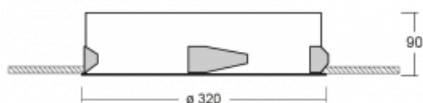

Leuchte

Puri

143-030I-10GED/830, W

Wir haben uns überlegt, wie wir ein völlig reines Design erreichen könnten. Und so entstand die Familie der runden Einbauleuchten Puri. Wählen Sie zwischen Versionen mit und ohne Rahmen. Montieren Sie die Leuchte direkt in die Decke ohne Kabel oder Aufhängung. Die Variante mit Rahmen hat den großen Vorteil, dass sie sehr leicht zu demontieren ist. Mit verschiedenen Durchmessern von Leuchten an der Decke schaffen Sie Kombinationen, die am besten zu den Bedürfnissen von Verkaufsräumen, Büros, Hotels oder Fluren passen. Puri verschmilzt mit dem Innenraum und lässt sich auch spielerisch mit anderen Familien von Rundleuchten kombinieren.

Technische Zeichnung

| | |
|-----------------------------------|-------------------------|
| Typ der Montage | Einbauleuchten |
| Typ der Ausstrahlung | Direkte |
| Form der Leuchte | Rundleuchte |
| Farbe der Leuchte | Weiss |
| Material | Aluminium |
| Lebensdauer | L80/B20 50 000 Stunden |
| Garantie | 60 Monate |
| Beschreibung der Leuchte | Einbauleuchte |
| Abmessungen | ø 320 mm × 90 mm |
| Gewicht | 2.25 kg |
| Lichtquelle | LED MODUL |
| Art der Optik | Mikroprismatische Optik |
| Lichtstrom | 1460 lm ± 10 % |
| Farbtemperatur | 3000 K Warm weiss |
| Leuchtwirkungsgrad | 94 lm/W |
| MacAdam Lichtquelle | 3 |
| Farbwiedergabeindex | 80 |
| UGR max. X=4H Y=8H, ρ=70,50,20 | 19.9 |

Kurve

Leistungsaufnahme 15.6 W ± 10 %

Anschluss der Leuchte DALI dimmbar

Elektrische Spannung 220-240V

Frequenz 50/60Hz

⊕ CE IP 20

Zum Herunterladen

Montageanleitung