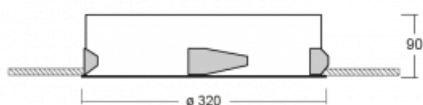

Leuchte

Puri

143-030I-10GED/830, W

Wir haben uns überlegt, wie wir ein völlig reines Design erreichen könnten. Und so entstand die Familie der runden Einbauleuchten Puri. Wählen Sie zwischen Versionen mit und ohne Rahmen. Montieren Sie die Leuchte direkt in die Decke ohne Kabel oder Aufhängung. Die Variante mit Rahmen hat den großen Vorteil, dass sie sehr leicht zu demontieren ist. Mit verschiedenen Durchmessern von Leuchten an der Decke schaffen Sie Kombinationen, die am besten zu den Bedürfnissen von Verkaufsräumen, Büros, Hotels oder Fluren passen. Puri verschmilzt mit dem Innenraum und lässt sich auch spielerisch mit anderen Familien von Rundleuchten kombinieren.

Technische Zeichnung

Typ der Montage	Einbauleuchten
Typ der Ausstrahlung	Direkte
Form der Leuchte	Rundleuchte
Farbe der Leuchte	Weiss
Material	Aluminium
Lebensdauer	L80/B20 50 000 Stunden
Garantie	5 years
Beschreibung der Leuchte	Einbauleuchte
Abmessungen	ø 320 mm × 90 mm
Gewicht	2.25 kg
Lichtquelle	LED MODUL
Art der Optik	Mikroprismatische Optik
Lichtstrom*	1460 lm
Farbtemperatur	3000 K Warm weiss
Leuchtwirkungsgrad	94 lm/W
MacAdam Lichtquelle	3
Farbwiedergabeindex	80
UGR max. X=4H Y=8H, ρ=70,50,20	19.9

Kurve

Leistungsaufnahme* 15.6 W

Anschluss der Leuchte DALI

Elektrische Spannung 220-240V

Frequenz 50/60Hz

⊕ CE IP 20

*±10 %

Zum Herunterladen