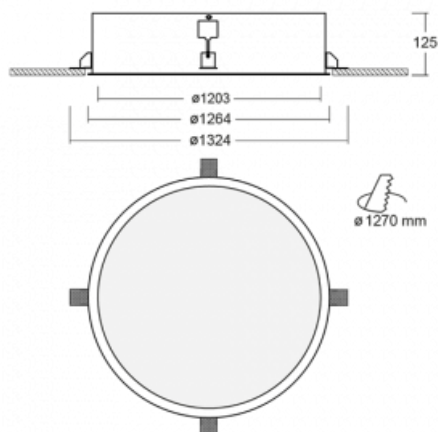

Leuchte

Puri

140-082K-22GEM3/840

Wir haben uns überlegt, wie wir ein völlig reines Design erreichen könnten. Und so entstand die Familie der runden Einbauleuchten Puri. Wählen Sie zwischen Versionen mit und ohne Rahmen. Montieren Sie die Leuchte direkt in die Decke ohne Kabel oder Aufhängung. Die Variante mit Rahmen hat den großen Vorteil, dass sie sehr leicht zu demontieren ist. Mit verschiedenen Durchmessern von Leuchten an der Decke schaffen Sie Kombinationen, die am besten zu den Bedürfnissen von Verkaufsräumen, Büros, Hotels oder Fluren passen. Puri verschmilzt mit dem Innenraum und lässt sich auch spielerisch mit anderen Familien von Rundleuchten kombinieren.

Technische Zeichnung

Typ der Montage	Einbauleuchten
Typ der Ausstrahlung	Direkte
Form der Leuchte	Rundleuchte
Material	Aluminium
Lebensdauer	L80/B20 50 000 Stunden
Garantie	60 Monate
Beschreibung der Leuchte	Einbauleuchte
Abmessungen	ø 1203 mm × 125 mm
Gewicht	28.5 kg
Lichtquelle	LED MODUL
Art der Optik	Opaler Diffusor
Lichtstrom	24290 lm ± 10 %
Farbtemperatur	4000 K Kalt weiss
Leuchtwirkungsgrad	99 lm/W
MacAdam Lichtquelle	3
Farbwiedergabeindex	80
UGR max. X=4H Y=8H, ρ=70,50,20	20.2
Leistungsaufnahme	245 W ± 10 %
Anschluss der Leuchte	EVG und Notlicht 3 Stunden
Elektrische Spannung	220-240V
Frequenz	50/60Hz

⊕ CE IP 20

Zum Herunterladen

Montageanleitung

Fotografie