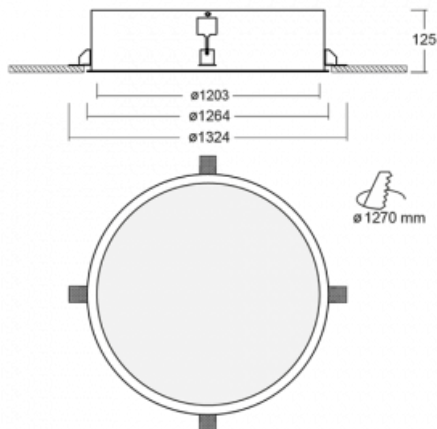

## Leuchte

# Puri

140-082K-22GEM3/840

Wir haben uns überlegt, wie wir ein völlig reines Design erreichen könnten. Und so entstand die Familie der runden Einbauleuchten Puri. Wählen Sie zwischen Versionen mit und ohne Rahmen. Montieren Sie die Leuchte direkt in die Decke ohne Kabel oder Aufhängung. Die Variante mit Rahmen hat den großen Vorteil, dass sie sehr leicht zu demontieren ist. Mit verschiedenen Durchmessern von Leuchten an der Decke schaffen Sie Kombinationen, die am besten zu den Bedürfnissen von Verkaufsräumen, Büros, Hotels oder Fluren passen. Puri verschmilzt mit dem Innenraum und lässt sich auch spielerisch mit anderen Familien von Rundleuchten kombinieren.

## Technische Zeichnung

Typ der Montage	Einbauleuchten
Typ der Ausstrahlung	Direkte
Form der Leuchte	Rundleuchte
Material	Aluminium
Lebensdauer	L80/B20 50 000 Stunden
Garantie	5 years
Beschreibung der Leuchte	Einbauleuchte
Abmessungen	ø 1203 mm × 125 mm
Gewicht	28.5 kg
Lichtquelle	LED MODUL
Art der Optik	Opaler Diffusor
Lichtstrom*	24290 lm
Farbtemperatur	4000 K Kalt weiss
Leuchtwirkungsgrad	99 lm/W
MacAdam Lichtquelle	3
Farbwiedergabeindex	80
UGR max. X=4H Y=8H, ρ=70,50,20	20.2
Leistungsaufnahme*	245 W
Anschluss der Leuchte	ON/OFF 3 Stunde
Elektrische Spannung	220-240V
Frequenz	50/60Hz

 **CE** IP 20

\*±10 %

**Zum Herunterladen**

Montageanleitung

Fotografie