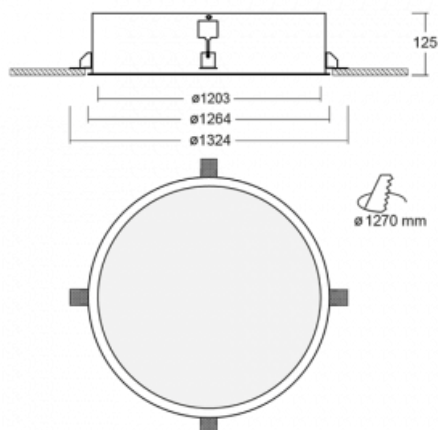

## Leuchte

# Puri

140-082K-22GEM3/830

Wir haben uns überlegt, wie wir ein völlig reines Design erreichen könnten. Und so entstand die Familie der runden Einbauleuchten Puri. Wählen Sie zwischen Versionen mit und ohne Rahmen. Montieren Sie die Leuchte direkt in die Decke ohne Kabel oder Aufhängung. Die Variante mit Rahmen hat den großen Vorteil, dass sie sehr leicht zu demontieren ist. Mit verschiedenen Durchmessern von Leuchten an der Decke schaffen Sie Kombinationen, die am besten zu den Bedürfnissen von Verkaufsräumen, Büros, Hotels oder Fluren passen. Puri verschmilzt mit dem Innenraum und lässt sich auch spielerisch mit anderen Familien von Rundleuchten kombinieren.

## Technische Zeichnung

Typ der Montage	Einbauleuchten
Typ der Ausstrahlung	Direkte
Form der Leuchte	Rundleuchte
Material	Aluminium
Lebensdauer	L80/B20 50 000 Stunden
Garantie	60 Monate
Beschreibung der Leuchte	Einbauleuchte
Abmessungen	ø 1203 mm × 125 mm
Lichtquelle	LED MODUL
Art der Optik	Opaler Diffusor
Lichtstrom	23130 lm ± 10 %
Farbtemperatur	3000 K Warm weiss
Leuchtwirkungsgrad	94 lm/W
MacAdam Lichtquelle	3
Farbwiedergabeindex	80
UGR max. X=4H Y=8H, ρ=70,50,20	20
Leistungsaufnahme	245 W ± 10 %
Anschluss der Leuchte	EVG und Notlicht 3 Stunden
Elektrische Spannung	220-240V
Frequenz	50/60Hz

  IP 20

**Zum Herunterladen**

Montageanleitung

Fotografie