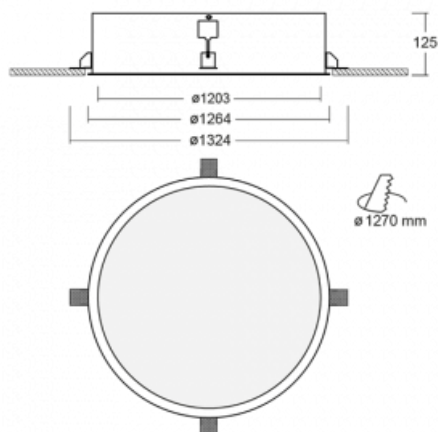

## Leuchte

# Puri

140-082K-22GEM3/830

Wir haben uns überlegt, wie wir ein völlig reines Design erreichen könnten. Und so entstand die Familie der runden Einbauleuchten Puri. Wählen Sie zwischen Versionen mit und ohne Rahmen. Montieren Sie die Leuchte direkt in die Decke ohne Kabel oder Aufhängung. Die Variante mit Rahmen hat den großen Vorteil, dass sie sehr leicht zu demontieren ist. Mit verschiedenen Durchmessern von Leuchten an der Decke schaffen Sie Kombinationen, die am besten zu den Bedürfnissen von Verkaufsräumen, Büros, Hotels oder Fluren passen. Puri verschmilzt mit dem Innenraum und lässt sich auch spielerisch mit anderen Familien von Rundleuchten kombinieren.

## Technische Zeichnung

Typ der Montage	Einbauleuchten
Typ der Ausstrahlung	Direkte
Form der Leuchte	Rundleuchte
Material	Aluminium
Lebensdauer	L80/B20 50 000 Stunden
Garantie	5 years
Beschreibung der Leuchte	Einbauleuchte
Abmessungen	ø 1203 mm × 125 mm
Lichtquelle	LED MODUL
Art der Optik	Opaler Diffusor
Lichtstrom*	23130 lm
Farbtemperatur	3000 K Warm weiss
Leuchtwirkungsgrad	94 lm/W
MacAdam Lichtquelle	3
Farbwiedergabeindex	80
UGR max. X=4H Y=8H, ρ=70,50,20	20
Leistungsaufnahme*	245 W
Anschluss der Leuchte	ON/OFF 3 Stunde
Elektrische Spannung	220-240V
Frequenz	50/60Hz

 **CE IP 20**

\*±10 %

**Zum Herunterladen**

Montageanleitung

Fotografie