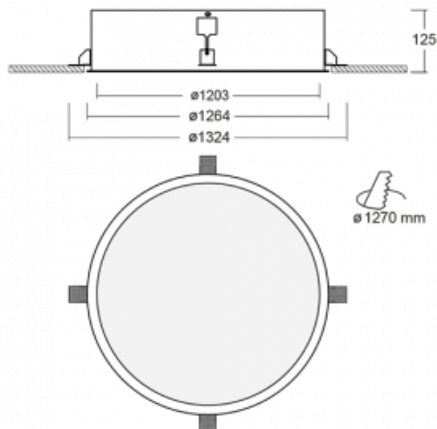

Leuchte

Puri

140-082K-22GEM/840

Wir haben uns überlegt, wie wir ein völlig reines Design erreichen könnten. Und so entstand die Familie der runden Einbauleuchten Puri. Wählen Sie zwischen Versionen mit und ohne Rahmen. Montieren Sie die Leuchte direkt in die Decke ohne Kabel oder Aufhängung. Die Variante mit Rahmen hat den großen Vorteil, dass sie sehr leicht zu demontieren ist. Mit verschiedenen Durchmessern von Leuchten an der Decke schaffen Sie Kombinationen, die am besten zu den Bedürfnissen von Verkaufsräumen, Büros, Hotels oder Fluren passen. Puri verschmilzt mit dem Innenraum und lässt sich auch spielerisch mit anderen Familien von Rundleuchten kombinieren.

Technische Zeichnung

Typ der Montage	Einbauleuchten
Typ der Ausstrahlung	Direkte
Form der Leuchte	Rundleuchte
Material	Aluminium
Lebensdauer	L80/B20 50 000 Stunden
Garantie	60 Monate
Beschreibung der Leuchte	Einbauleuchte
Abmessungen	ø 1203 mm × 125 mm
Gewicht	28.5 kg
Lichtquelle	LED MODUL
Art der Optik	Opaler Diffusor
Lichtstrom	24290 lm ± 10 %
Farbtemperatur	4000 K Kalt weiss
Leuchtwirkungsgrad	99 lm/W
MacAdam Lichtquelle	3
Farbwiedergabeindex	80
UGR max. X=4H Y=8H, ρ=70,50,20	20.2
Leistungsaufnahme	245 W ± 10 %
Anschluss der Leuchte	EVG und Notlicht 1 Stunde
Elektrische Spannung	220-240V
Frequenz	50/60Hz

Zum Herunterladen

Montageanleitung

Fotografie