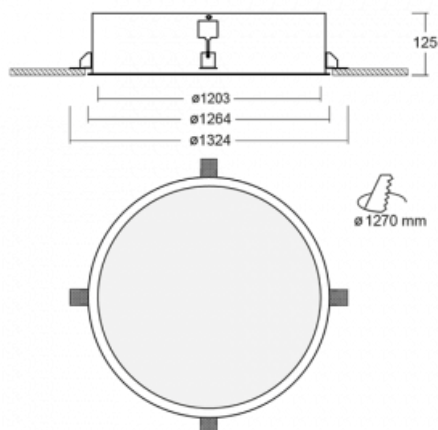

Leuchte

Puri

140-082K-22GEM/840

Wir haben uns überlegt, wie wir ein völlig reines Design erreichen könnten. Und so entstand die Familie der runden Einbauleuchten Puri. Wählen Sie zwischen Versionen mit und ohne Rahmen. Montieren Sie die Leuchte direkt in die Decke ohne Kabel oder Aufhängung. Die Variante mit Rahmen hat den großen Vorteil, dass sie sehr leicht zu demontieren ist. Mit verschiedenen Durchmessern von Leuchten an der Decke schaffen Sie Kombinationen, die am besten zu den Bedürfnissen von Verkaufsräumen, Büros, Hotels oder Fluren passen. Puri verschmilzt mit dem Innenraum und lässt sich auch spielerisch mit anderen Familien von Rundleuchten kombinieren.

Technische Zeichnung

Typ der Montage	Einbauleuchten
Typ der Ausstrahlung	Direkte
Form der Leuchte	Rundleuchte
Material	Aluminium
Lebensdauer	L80/B20 50 000 Stunden
Garantie	5 years
Beschreibung der Leuchte	Einbauleuchte
Abmessungen	ø 1203 mm × 125 mm
Gewicht	28.5 kg
Lichtquelle	LED MODUL
Art der Optik	Opaler Diffusor
Lichtstrom*	24290 lm
Farbtemperatur	4000 K Kalt weiss
Leuchtwirkungsgrad	99 lm/W
MacAdam Lichtquelle	3
Farbwiedergabeindex	80
UGR max. X=4H Y=8H, ρ=70,50,20	20.2
Leistungsaufnahme*	245 W
Anschluss der Leuchte	ON/OFF 1 Stunde
Elektrische Spannung	220-240V
Frequenz	50/60Hz

 CE IP 20

*±10 %

Zum Herunterladen

Montageanleitung

Fotografie