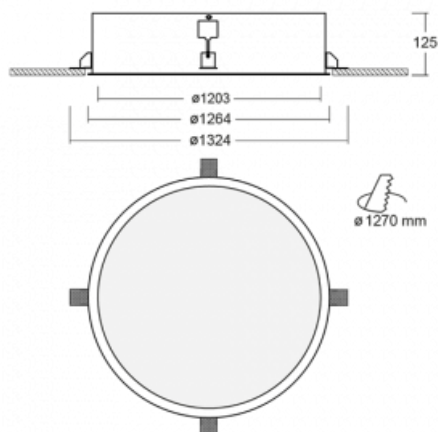

Leuchte

Puri

140-082K-22GEM/830

Wir haben uns überlegt, wie wir ein völlig reines Design erreichen könnten. Und so entstand die Familie der runden Einbauleuchten Puri. Wählen Sie zwischen Versionen mit und ohne Rahmen. Montieren Sie die Leuchte direkt in die Decke ohne Kabel oder Aufhängung. Die Variante mit Rahmen hat den großen Vorteil, dass sie sehr leicht zu demontieren ist. Mit verschiedenen Durchmessern von Leuchten an der Decke schaffen Sie Kombinationen, die am besten zu den Bedürfnissen von Verkaufsräumen, Büros, Hotels oder Fluren passen. Puri verschmilzt mit dem Innenraum und lässt sich auch spielerisch mit anderen Familien von Rundleuchten kombinieren.

Technische Zeichnung

Typ der Montage	Einbauleuchten
Typ der Ausstrahlung	Direkte
Form der Leuchte	Rundleuchte
Material	Aluminium
Lebensdauer	L80/B20 50 000 Stunden
Garantie	5 years
Beschreibung der Leuchte	Einbauleuchte
Abmessungen	ø 1203 mm × 125 mm
Lichtquelle	LED MODUL
Art der Optik	Opaler Diffusor
Lichtstrom*	23130 lm
Farbtemperatur	3000 K Warm weiss
Leuchtwirkungsgrad	94 lm/W
MacAdam Lichtquelle	3
Farbwiedergabeindex	80
UGR max. X=4H Y=8H, ρ=70,50,20	20
Leistungsaufnahme*	245 W
Anschluss der Leuchte	ON/OFF 1 Stunde
Elektrische Spannung	220-240V
Frequenz	50/60Hz

 **CE IP 20**

*±10 %

Zum Herunterladen

Montageanleitung

Fotografie