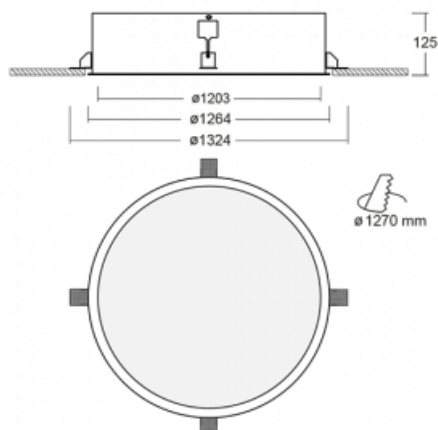

Leuchte

Puri

140-082K-22GEM/830

Wir haben uns überlegt, wie wir ein völlig reines Design erreichen könnten. Und so entstand die Familie der runden Einbauleuchten Puri. Wählen Sie zwischen Versionen mit und ohne Rahmen. Montieren Sie die Leuchte direkt in die Decke ohne Kabel oder Aufhängung. Die Variante mit Rahmen hat den großen Vorteil, dass sie sehr leicht zu demontieren ist. Mit verschiedenen Durchmessern von Leuchten an der Decke schaffen Sie Kombinationen, die am besten zu den Bedürfnissen von Verkaufsräumen, Büros, Hotels oder Fluren passen. Puri verschmilzt mit dem Innenraum und lässt sich auch spielerisch mit anderen Familien von Rundleuchten kombinieren.

Technische Zeichnung

Typ der Montage	Einbauleuchten
Typ der Ausstrahlung	Direkte
Form der Leuchte	Rundleuchte
Material	Aluminium
Lebensdauer	L80/B20 50 000 Stunden
Garantie	60 Monate
Beschreibung der Leuchte	Einbauleuchte
Abmessungen	ø 1203 mm × 125 mm
Lichtquelle	LED MODUL
Art der Optik	Opaler Diffusor
Lichtstrom	23130 lm ± 10 %
Farbtemperatur	3000 K Warm weiss
Leuchtwirkungsgrad	94 lm/W
MacAdam Lichtquelle	3
Farbwiedergabeindex	80
UGR max. X=4H Y=8H, ρ=70,50,20	20
Leistungsaufnahme	245 W ± 10 %
Anschluss der Leuchte	EVG und Notlicht 1 Stunde
Elektrische Spannung	220-240V
Frequenz	50/60Hz

 **CE** IP 20

Zum Herunterladen

Montageanleitung

Fotografie