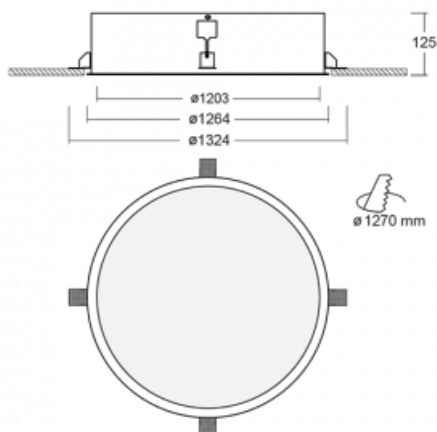

Leuchte

Puri

140-082K-22GEE/840

Wir haben uns überlegt, wie wir ein völlig reines Design erreichen könnten. Und so entstand die Familie der runden Einbauleuchten Puri. Wählen Sie zwischen Versionen mit und ohne Rahmen. Montieren Sie die Leuchte direkt in die Decke ohne Kabel oder Aufhängung. Die Variante mit Rahmen hat den großen Vorteil, dass sie sehr leicht zu demontieren ist. Mit verschiedenen Durchmessern von Leuchten an der Decke schaffen Sie Kombinationen, die am besten zu den Bedürfnissen von Verkaufsräumen, Büros, Hotels oder Fluren passen. Puri verschmilzt mit dem Innenraum und lässt sich auch spielerisch mit anderen Familien von Rundleuchten kombinieren.

Technische Zeichnung

Typ der Montage	Einbauleuchten
Typ der Ausstrahlung	Direkte
Form der Leuchte	Rundleuchte
Material	Aluminium
Lebensdauer	L80/B20 50 000 Stunden
Garantie	5 years
Beschreibung der Leuchte	Einbauleuchte
Abmessungen	ø 1203 mm × 125 mm
Gewicht	28.2 kg
Lichtquelle	LED MODUL
Art der Optik	Opaler Diffusor
Lichtstrom*	24290 lm
Farbtemperatur	4000 K Kalt weiss
Leuchtwirkungsgrad	99 lm/W
MacAdam Lichtquelle	3
Farbwiedergabeindex	80
UGR max. X=4H Y=8H, ρ=70,50,20	20.2
Leistungsaufnahme*	245 W
Anschluss der Leuchte	ON/OFF
Elektrische Spannung	220-240V
Frequenz	50/60Hz

 **CE** IP 20

*±10 %

Zum Herunterladen

Montageanleitung

Fotografie