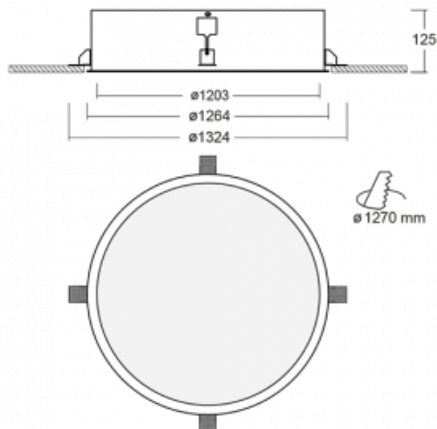

## Leuchte

# Puri

140-082K-22GEE/840

Wir haben uns überlegt, wie wir ein völlig reines Design erreichen könnten. Und so entstand die Familie der runden Einbauleuchten Puri. Wählen Sie zwischen Versionen mit und ohne Rahmen. Montieren Sie die Leuchte direkt in die Decke ohne Kabel oder Aufhängung. Die Variante mit Rahmen hat den großen Vorteil, dass sie sehr leicht zu demontieren ist. Mit verschiedenen Durchmessern von Leuchten an der Decke schaffen Sie Kombinationen, die am besten zu den Bedürfnissen von Verkaufsräumen, Büros, Hotels oder Fluren passen. Puri verschmilzt mit dem Innenraum und lässt sich auch spielerisch mit anderen Familien von Rundleuchten kombinieren.

## Technische Zeichnung

Typ der Montage	Einbauleuchten
Typ der Ausstrahlung	Direkte
Form der Leuchte	Rundleuchte
Material	Aluminium
Lebensdauer	L80/B20 50 000 Stunden
Garantie	5 years
Beschreibung der Leuchte	Einbauleuchte
Abmessungen	ø 1203 mm × 125 mm
Gewicht	28.2 kg
Lichtquelle	LED MODUL
Art der Optik	Opaler Diffusor
Lichtstrom	24290 lm ± 10 %
Farbtemperatur	4000 K Kalt weiss
Leuchtwirkungsgrad	99 lm/W
MacAdam Lichtquelle	3
Farbwiedergabeindex	80
UGR max. X=4H Y=8H, ρ=70,50,20	20.2
Leistungsaufnahme	245 W ± 10 %
Anschluss der Leuchte	EVG nicht dimmbar
Elektrische Spannung	220-240V
Frequenz	50/60Hz

  IP 20

**Zum Herunterladen**

Montageanleitung

Fotografie