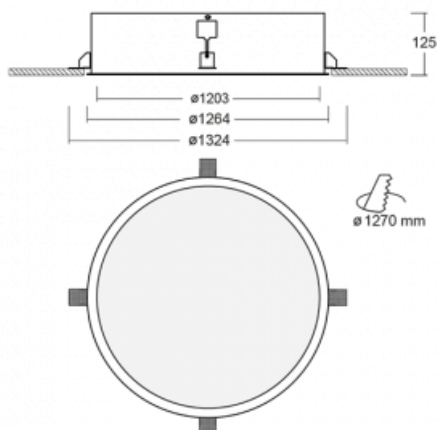

Leuchte

Puri

140-082K-22GEE/830

Wir haben uns überlegt, wie wir ein völlig reines Design erreichen könnten. Und so entstand die Familie der runden Einbauleuchten Puri. Wählen Sie zwischen Versionen mit und ohne Rahmen. Montieren Sie die Leuchte direkt in die Decke ohne Kabel oder Aufhängung. Die Variante mit Rahmen hat den großen Vorteil, dass sie sehr leicht zu demontieren ist. Mit verschiedenen Durchmessern von Leuchten an der Decke schaffen Sie Kombinationen, die am besten zu den Bedürfnissen von Verkaufsräumen, Büros, Hotels oder Fluren passen. Puri verschmilzt mit dem Innenraum und lässt sich auch spielerisch mit anderen Familien von Rundleuchten kombinieren.

Technische Zeichnung

Typ der Montage	Einbauleuchten
Typ der Ausstrahlung	Direkte
Form der Leuchte	Rundleuchte
Material	Aluminium
Lebensdauer	L80/B20 50 000 Stunden
Garantie	5 years
Beschreibung der Leuchte	Einbauleuchte
Abmessungen	ø 1203 mm × 125 mm
Gewicht	28.2 kg
Lichtquelle	LED MODUL
Art der Optik	Opaler Diffusor
Lichtstrom*	23130 lm
Farbtemperatur	3000 K Warm weiss
Leuchtwirkungsgrad	94 lm/W
MacAdam Lichtquelle	3
Farbwiedergabeindex	80
UGR max. X=4H Y=8H, ρ=70,50,20	20
Leistungsaufnahme*	245 W
Anschluss der Leuchte	ON/OFF
Elektrische Spannung	220-240V
Frequenz	50/60Hz

 **CE** IP 20

*±10 %

Zum Herunterladen

Montageanleitung

Fotografie