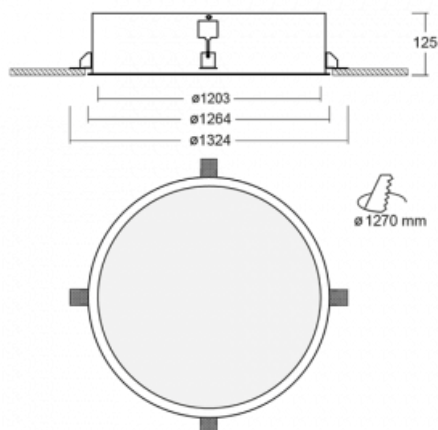

Leuchte

Puri

140-082K-22GEE/830

Wir haben uns überlegt, wie wir ein völlig reines Design erreichen könnten. Und so entstand die Familie der runden Einbauleuchten Puri. Wählen Sie zwischen Versionen mit und ohne Rahmen. Montieren Sie die Leuchte direkt in die Decke ohne Kabel oder Aufhängung. Die Variante mit Rahmen hat den großen Vorteil, dass sie sehr leicht zu demontieren ist. Mit verschiedenen Durchmessern von Leuchten an der Decke schaffen Sie Kombinationen, die am besten zu den Bedürfnissen von Verkaufsräumen, Büros, Hotels oder Fluren passen. Puri verschmilzt mit dem Innenraum und lässt sich auch spielerisch mit anderen Familien von Rundleuchten kombinieren.

Technische Zeichnung

Typ der Montage	Einbauleuchten
Typ der Ausstrahlung	Direkte
Form der Leuchte	Rundleuchte
Material	Aluminium
Lebensdauer	L80/B20 50 000 Stunden
Garantie	60 Monate
Beschreibung der Leuchte	Einbauleuchte
Abmessungen	ø 1203 mm × 125 mm
Gewicht	28.2 kg
Lichtquelle	LED MODUL
Art der Optik	Opaler Diffusor
Lichtstrom	23130 lm ± 10 %
Farbtemperatur	3000 K Warm weiss
Leuchtwirkungsgrad	94 lm/W
MacAdam Lichtquelle	3
Farbwiedergabeindex	80
UGR max. X=4H Y=8H, ρ=70,50,20	20
Leistungsaufnahme	245 W ± 10 %
Anschluss der Leuchte	EVG nicht dimmbar
Elektrische Spannung	220-240V
Frequenz	50/60Hz

⊕ CE IP 20

Zum Herunterladen

Montageanleitung

Fotografie