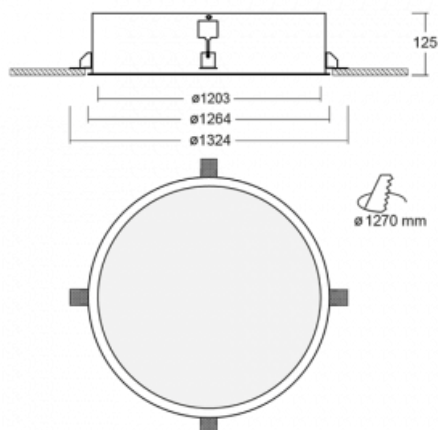

Leuchte

Puri

140-082K-22GED/840

Wir haben uns überlegt, wie wir ein völlig reines Design erreichen könnten. Und so entstand die Familie der runden Einbauleuchten Puri. Wählen Sie zwischen Versionen mit und ohne Rahmen. Montieren Sie die Leuchte direkt in die Decke ohne Kabel oder Aufhängung. Die Variante mit Rahmen hat den großen Vorteil, dass sie sehr leicht zu demontieren ist. Mit verschiedenen Durchmessern von Leuchten an der Decke schaffen Sie Kombinationen, die am besten zu den Bedürfnissen von Verkaufsräumen, Büros, Hotels oder Fluren passen. Puri verschmilzt mit dem Innenraum und lässt sich auch spielerisch mit anderen Familien von Rundleuchten kombinieren.

Technische Zeichnung

Typ der Montage	Einbauleuchten
Typ der Ausstrahlung	Direkte
Form der Leuchte	Rundleuchte
Material	Aluminium
Lebensdauer	L80/B20 50 000 Stunden
Garantie	60 Monate
Beschreibung der Leuchte	Einbauleuchte
Abmessungen	ø 1203 mm × 125 mm
Gewicht	28.5 kg
Lichtquelle	LED MODUL
Art der Optik	Opaler Diffusor
Lichtstrom	24290 lm ± 10 %
Farbtemperatur	4000 K Kalt weiss
Leuchtwirkungsgrad	99 lm/W
MacAdam Lichtquelle	3
Farbwiedergabeindex	80
UGR max. X=4H Y=8H, ρ=70,50,20	20.2
Leistungsaufnahme	245 W ± 10 %
Anschluss der Leuchte	DALI dimmbar
Elektrische Spannung	220-240V
Frequenz	50/60Hz

  IP 20

Zum Herunterladen

Montageanleitung

Fotografie