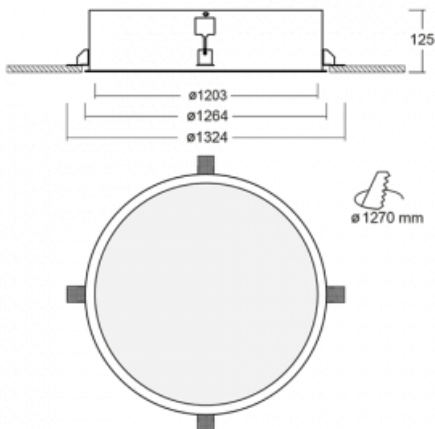

# Puri

**140-082K-22GED/840**

Wir haben uns überlegt, wie wir ein völlig reines Design erreichen könnten. Und so entstand die Familie der runden Einbauleuchten Puri. Wählen Sie zwischen Versionen mit und ohne Rahmen. Montieren Sie die Leuchte direkt in die Decke ohne Kabel oder Aufhängung. Die Variante mit Rahmen hat den großen Vorteil, dass sie sehr leicht zu demontieren ist. Mit verschiedenen Durchmessern von Leuchten an der Decke schaffen Sie Kombinationen, die am besten zu den Bedürfnissen von Verkaufsräumen, Büros, Hotels oder Fluren passen. Puri verschmilzt mit dem Innenraum und lässt sich auch spielerisch mit anderen Familien von Rundleuchten kombinieren.

**Technische Zeichnung**

Typ der Montage	Einbauleuchten
Typ der Ausstrahlung	Direkte
Form der Leuchte	Rundleuchte
Material	Aluminium
Lebensdauer	L80/B20 50 000 Stunden
Garantie	5 years
Beschreibung der Leuchte	Einbauleuchte
Abmessungen	ø 1203 mm × 125 mm
Gewicht	28.5 kg
Lichtquelle	LED MODUL
Art der Optik	Opaler Diffusor
Lichtstrom*	24290 lm
Farbtemperatur	4000 K Kalt weiss
Leuchtwirkungsgrad	99 lm/W
MacAdam Lichtquelle	3
Farbwiedergabeindex	80
UGR max. X=4H Y=8H, ρ=70,50,20	20.2
Leistungsaufnahme*	245 W
Anschluss der Leuchte	DALI
Elektrische Spannung	220-240V
Frequenz	50/60Hz

 **CE IP 20**

\*±10 %

**Zum Herunterladen**

Montageanleitung

Fotografie