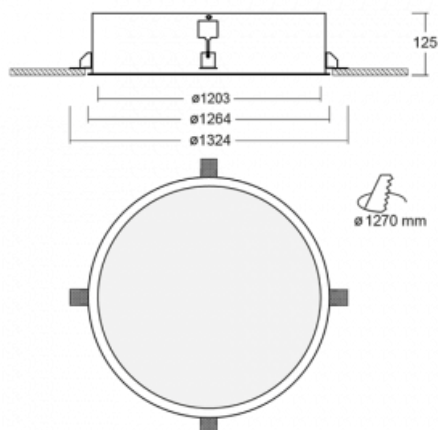

Leuchte

Puri

140-082K-22GED/830

Wir haben uns überlegt, wie wir ein völlig reines Design erreichen könnten. Und so entstand die Familie der runden Einbauleuchten Puri. Wählen Sie zwischen Versionen mit und ohne Rahmen. Montieren Sie die Leuchte direkt in die Decke ohne Kabel oder Aufhängung. Die Variante mit Rahmen hat den großen Vorteil, dass sie sehr leicht zu demontieren ist. Mit verschiedenen Durchmessern von Leuchten an der Decke schaffen Sie Kombinationen, die am besten zu den Bedürfnissen von Verkaufsräumen, Büros, Hotels oder Fluren passen. Puri verschmilzt mit dem Innenraum und lässt sich auch spielerisch mit anderen Familien von Rundleuchten kombinieren.

Technische Zeichnung

Typ der Montage	Einbauleuchten
Typ der Ausstrahlung	Direkte
Form der Leuchte	Rundleuchte
Material	Aluminium
Lebensdauer	L80/B20 50 000 Stunden
Garantie	5 years
Beschreibung der Leuchte	Einbauleuchte
Abmessungen	ø 1203 mm × 125 mm
Gewicht	28.5 kg
Lichtquelle	LED MODUL
Art der Optik	Opaler Diffusor
Lichtstrom*	23130 lm
Farbtemperatur	3000 K Warm weiss
Leuchtwirkungsgrad	94 lm/W
MacAdam Lichtquelle	3
Farbwiedergabeindex	80
UGR max. X=4H Y=8H, ρ=70,50,20	20
Leistungsaufnahme*	245 W
Anschluss der Leuchte	DALI
Elektrische Spannung	220-240V
Frequenz	50/60Hz

 CE IP 20

*±10 %

Zum Herunterladen

Montageanleitung

Fotografie