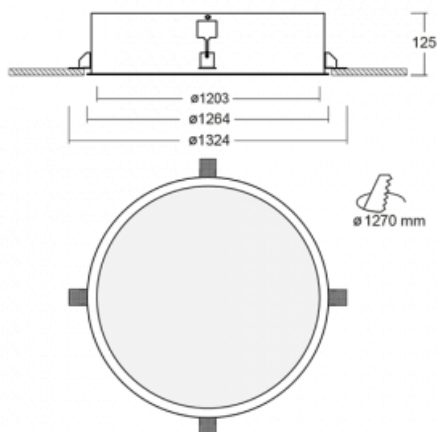

## Leuchte

# Puri

140-082K-22GED/830

Wir haben uns überlegt, wie wir ein völlig reines Design erreichen könnten. Und so entstand die Familie der runden Einbauleuchten Puri. Wählen Sie zwischen Versionen mit und ohne Rahmen. Montieren Sie die Leuchte direkt in die Decke ohne Kabel oder Aufhängung. Die Variante mit Rahmen hat den großen Vorteil, dass sie sehr leicht zu demontieren ist. Mit verschiedenen Durchmessern von Leuchten an der Decke schaffen Sie Kombinationen, die am besten zu den Bedürfnissen von Verkaufsräumen, Büros, Hotels oder Fluren passen. Puri verschmilzt mit dem Innenraum und lässt sich auch spielerisch mit anderen Familien von Rundleuchten kombinieren.

## Technische Zeichnung

Typ der Montage	Einbauleuchten
Typ der Ausstrahlung	Direkte
Form der Leuchte	Rundleuchte
Material	Aluminium
Lebensdauer	L80/B20 50 000 Stunden
Garantie	60 Monate
Beschreibung der Leuchte	Einbauleuchte
Abmessungen	ø 1203 mm × 125 mm
Gewicht	28.5 kg
Lichtquelle	LED MODUL
Art der Optik	Opaler Diffusor
Lichtstrom	23130 lm ± 10 %
Farbtemperatur	3000 K Warm weiss
Leuchtwirkungsgrad	94 lm/W
MacAdam Lichtquelle	3
Farbwiedergabeindex	80
UGR max. X=4H Y=8H, ρ=70,50,20	20
Leistungsaufnahme	245 W ± 10 %
Anschluss der Leuchte	DALI dimmbar
Elektrische Spannung	220-240V
Frequenz	50/60Hz

⊕ CE IP 20

**Zum Herunterladen**

Montageanleitung

Fotografie