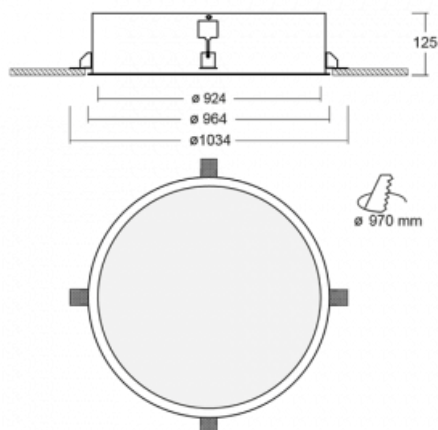

Leuchte

Puri

140-072K-12GEM3/840

Wir haben uns überlegt, wie wir ein völlig reines Design erreichen könnten. Und so entstand die Familie der runden Einbauleuchten Puri. Wählen Sie zwischen Versionen mit und ohne Rahmen. Montieren Sie die Leuchte direkt in die Decke ohne Kabel oder Aufhängung. Die Variante mit Rahmen hat den großen Vorteil, dass sie sehr leicht zu demontieren ist. Mit verschiedenen Durchmessern von Leuchten an der Decke schaffen Sie Kombinationen, die am besten zu den Bedürfnissen von Verkaufsräumen, Büros, Hotels oder Fluren passen. Puri verschmilzt mit dem Innenraum und lässt sich auch spielerisch mit anderen Familien von Rundleuchten kombinieren.

Technische Zeichnung

Typ der Montage	Einbauleuchten
Typ der Ausstrahlung	Direkte
Form der Leuchte	Rundleuchte
Material	Aluminium
Lebensdauer	L80/B20 50 000 Stunden
Garantie	5 years
Beschreibung der Leuchte	Einbauleuchte
Abmessungen	ø 924 mm × 125 mm
Gewicht	15.2 kg
Lichtquelle	LED MODUL
Art der Optik	Opaler Diffusor
Lichtstrom*	11420 lm
Farbtemperatur	4000 K Kalt weiss
Leuchtwirkungsgrad	120 lm/W
MacAdam Lichtquelle	3
Farbwiedergabeindex	80
UGR max. X=4H Y=8H, ρ=70,50,20	20
Leistungsaufnahme*	95 W
Anschluss der Leuchte	ON/OFF 3 Stunde
Elektrische Spannung	220-240V
Frequenz	50/60Hz

 CE IP 20

*±10 %

Zum Herunterladen

Montageanleitung

Fotografie