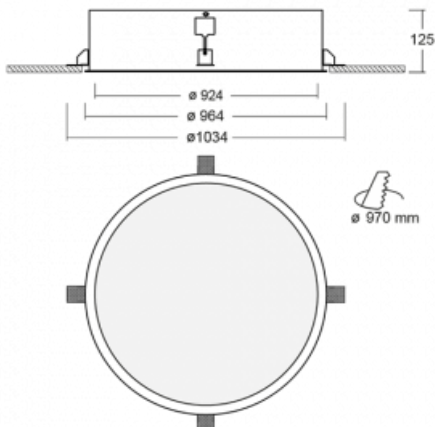

Leuchte

Puri

140-072K-12GEM3/840

Wir haben uns überlegt, wie wir ein völlig reines Design erreichen könnten. Und so entstand die Familie der runden Einbauleuchten Puri. Wählen Sie zwischen Versionen mit und ohne Rahmen. Montieren Sie die Leuchte direkt in die Decke ohne Kabel oder Aufhängung. Die Variante mit Rahmen hat den großen Vorteil, dass sie sehr leicht zu demontieren ist. Mit verschiedenen Durchmessern von Leuchten an der Decke schaffen Sie Kombinationen, die am besten zu den Bedürfnissen von Verkaufsräumen, Büros, Hotels oder Fluren passen. Puri verschmilzt mit dem Innenraum und lässt sich auch spielerisch mit anderen Familien von Rundleuchten kombinieren.

Technische Zeichnung

Typ der Montage	Einbauleuchten
Typ der Ausstrahlung	Direkte
Form der Leuchte	Rundleuchte
Material	Aluminium
Lebensdauer	L80/B20 50 000 Stunden
Garantie	60 Monate
Beschreibung der Leuchte	Einbauleuchte
Abmessungen	$\varnothing 924$ mm \times 125 mm
Gewicht	15.2 kg
Lichtquelle	LED MODUL
Art der Optik	Opaler Diffusor
Lichtstrom	11420 lm \pm 10 %
Farbtemperatur	4000 K Kalt weiss
Leuchtwirkungsgrad	120 lm/W
MacAdam Lichtquelle	3
Farbwiedergabeindex	80
UGR max. X=4H Y=8H, $\rho=70,50,20$	20
Leistungsaufnahme	95 W \pm 10 %
Anschluss der Leuchte	EVG und Notlicht 3 Stunden
Elektrische Spannung	220-240V
Frequenz	50/60Hz

CE IP 20

Zum Herunterladen

Montageanleitung

Fotografie