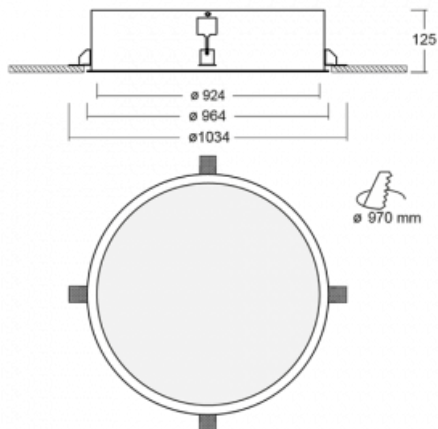

Leuchte

Puri

140-072K-12GEM3/830

Wir haben uns überlegt, wie wir ein völlig reines Design erreichen könnten. Und so entstand die Familie der runden Einbauleuchten Puri. Wählen Sie zwischen Versionen mit und ohne Rahmen. Montieren Sie die Leuchte direkt in die Decke ohne Kabel oder Aufhängung. Die Variante mit Rahmen hat den großen Vorteil, dass sie sehr leicht zu demontieren ist. Mit verschiedenen Durchmessern von Leuchten an der Decke schaffen Sie Kombinationen, die am besten zu den Bedürfnissen von Verkaufsräumen, Büros, Hotels oder Fluren passen. Puri verschmilzt mit dem Innenraum und lässt sich auch spielerisch mit anderen Familien von Rundleuchten kombinieren.

Technische Zeichnung

Typ der Montage	Einbauleuchten
Typ der Ausstrahlung	Direkte
Form der Leuchte	Rundleuchte
Material	Aluminium
Lebensdauer	L80/B20 50 000 Stunden
Garantie	5 years
Beschreibung der Leuchte	Einbauleuchte
Abmessungen	ø 924 mm × 125 mm
Gewicht	15.2 kg
Lichtquelle	LED MODUL
Art der Optik	Opaler Diffusor
Lichtstrom*	10910 lm
Farbtemperatur	3000 K Warm weiss
Leuchtwirkungsgrad	115 lm/W
MacAdam Lichtquelle	3
Farbwiedergabeindex	80
UGR max. X=4H Y=8H, ρ=70,50,20	19.8
Leistungsaufnahme*	95 W
Anschluss der Leuchte	ON/OFF 3 Stunde
Elektrische Spannung	220-240V
Frequenz	50/60Hz

 CE IP 20

*±10 %

Zum Herunterladen

Montageanleitung

Fotografie