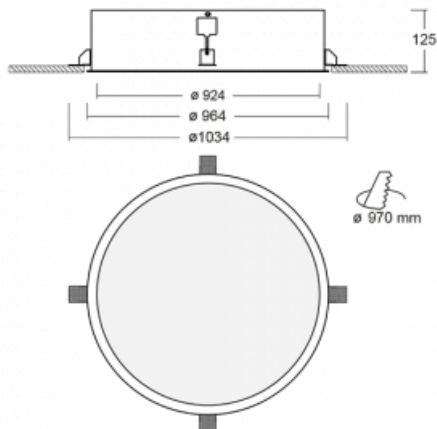

Leuchte

Puri

140-072K-12GEM3/830

Wir haben uns überlegt, wie wir ein völlig reines Design erreichen könnten. Und so entstand die Familie der runden Einbauleuchten Puri. Wählen Sie zwischen Versionen mit und ohne Rahmen. Montieren Sie die Leuchte direkt in die Decke ohne Kabel oder Aufhängung. Die Variante mit Rahmen hat den großen Vorteil, dass sie sehr leicht zu demontieren ist. Mit verschiedenen Durchmessern von Leuchten an der Decke schaffen Sie Kombinationen, die am besten zu den Bedürfnissen von Verkaufsräumen, Büros, Hotels oder Fluren passen. Puri verschmilzt mit dem Innenraum und lässt sich auch spielerisch mit anderen Familien von Rundleuchten kombinieren.

Technische Zeichnung

Typ der Montage	Einbauleuchten
Typ der Ausstrahlung	Direkte
Form der Leuchte	Rundleuchte
Material	Aluminium
Lebensdauer	L80/B20 50 000 Stunden
Garantie	60 Monate
Beschreibung der Leuchte	Einbauleuchte
Abmessungen	ø 924 mm × 125 mm
Gewicht	15.2 kg
Lichtquelle	LED MODUL
Art der Optik	Opaler Diffusor
Lichtstrom	10910 lm ± 10 %
Farbtemperatur	3000 K Warm weiss
Leuchtwirkungsgrad	115 lm/W
MacAdam Lichtquelle	3
Farbwiedergabeindex	80
UGR max. X=4H Y=8H, ρ=70,50,20	19.8
Leistungsaufnahme	95 W ± 10 %
Anschluss der Leuchte	EVG und Notlicht 3 Stunden
Elektrische Spannung	220-240V
Frequenz	50/60Hz

⊕ CE IP 20

Zum Herunterladen

Montageanleitung

Fotografie