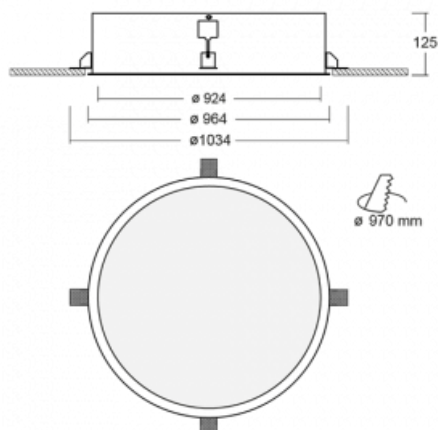

Leuchte

Puri

140-072K-12GEM/840

Wir haben uns überlegt, wie wir ein völlig reines Design erreichen könnten. Und so entstand die Familie der runden Einbauleuchten Puri. Wählen Sie zwischen Versionen mit und ohne Rahmen. Montieren Sie die Leuchte direkt in die Decke ohne Kabel oder Aufhängung. Die Variante mit Rahmen hat den großen Vorteil, dass sie sehr leicht zu demontieren ist. Mit verschiedenen Durchmessern von Leuchten an der Decke schaffen Sie Kombinationen, die am besten zu den Bedürfnissen von Verkaufsräumen, Büros, Hotels oder Fluren passen. Puri verschmilzt mit dem Innenraum und lässt sich auch spielerisch mit anderen Familien von Rundleuchten kombinieren.

Technische Zeichnung

Typ der Montage	Einbauleuchten
Typ der Ausstrahlung	Direkte
Form der Leuchte	Rundleuchte
Material	Aluminium
Lebensdauer	L80/B20 50 000 Stunden
Garantie	5 years
Beschreibung der Leuchte	Einbauleuchte
Abmessungen	ø 924 mm × 125 mm
Gewicht	15 kg
Lichtquelle	LED MODUL
Art der Optik	Opaler Diffusor
Lichtstrom*	11420 lm
Farbtemperatur	4000 K Kalt weiss
Leuchtwirkungsgrad	120 lm/W
MacAdam Lichtquelle	3
Farbwiedergabeindex	80
UGR max. X=4H Y=8H, ρ=70,50,20	20
Leistungsaufnahme*	95 W
Anschluss der Leuchte	ON/OFF 1 Stunde
Elektrische Spannung	220-240V
Frequenz	50/60Hz

 **CE** IP 20

*±10 %

Zum Herunterladen

Montageanleitung

Fotografie