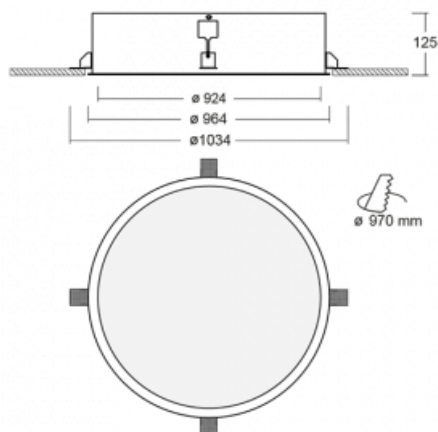

Leuchte

Puri

140-072K-12GEM/840

Wir haben uns überlegt, wie wir ein völlig reines Design erreichen könnten. Und so entstand die Familie der runden Einbauleuchten Puri. Wählen Sie zwischen Versionen mit und ohne Rahmen. Montieren Sie die Leuchte direkt in die Decke ohne Kabel oder Aufhängung. Die Variante mit Rahmen hat den großen Vorteil, dass sie sehr leicht zu demontieren ist. Mit verschiedenen Durchmessern von Leuchten an der Decke schaffen Sie Kombinationen, die am besten zu den Bedürfnissen von Verkaufsräumen, Büros, Hotels oder Fluren passen. Puri verschmilzt mit dem Innenraum und lässt sich auch spielerisch mit anderen Familien von Rundleuchten kombinieren.

Technische Zeichnung

Typ der Montage	Einbauleuchten
Typ der Ausstrahlung	Direkte
Form der Leuchte	Rundleuchte
Material	Aluminium
Lebensdauer	L80/B20 50 000 Stunden
Garantie	60 Monate
Beschreibung der Leuchte	Einbauleuchte
Abmessungen	ø 924 mm × 125 mm
Gewicht	15 kg
Lichtquelle	LED MODUL
Art der Optik	Opaler Diffusor
Lichtstrom	11420 lm ± 10 %
Farbtemperatur	4000 K Kalt weiss
Leuchtwirkungsgrad	120 lm/W
MacAdam Lichtquelle	3
Farbwiedergabeindex	80
UGR max. X=4H Y=8H, ρ=70,50,20	20
Leistungsaufnahme	95 W ± 10 %
Anschluss der Leuchte	EVG und Notlicht 1 Stunde
Elektrische Spannung	220-240V
Frequenz	50/60Hz

⊕ CE IP 20

Zum Herunterladen

Montageanleitung

Fotografie