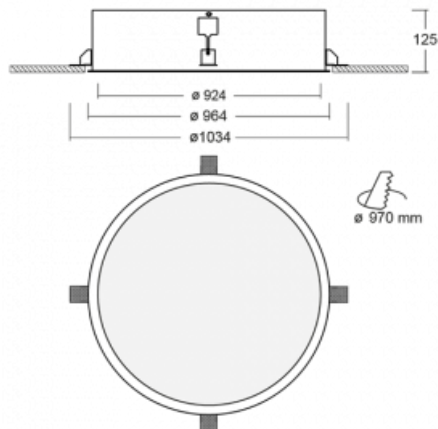

## Leuchte

# Puri

140-072K-12GEM/830

Wir haben uns überlegt, wie wir ein völlig reines Design erreichen könnten. Und so entstand die Familie der runden Einbauleuchten Puri. Wählen Sie zwischen Versionen mit und ohne Rahmen. Montieren Sie die Leuchte direkt in die Decke ohne Kabel oder Aufhängung. Die Variante mit Rahmen hat den großen Vorteil, dass sie sehr leicht zu demontieren ist. Mit verschiedenen Durchmessern von Leuchten an der Decke schaffen Sie Kombinationen, die am besten zu den Bedürfnissen von Verkaufsräumen, Büros, Hotels oder Fluren passen. Puri verschmilzt mit dem Innenraum und lässt sich auch spielerisch mit anderen Familien von Rundleuchten kombinieren.

## Technische Zeichnung

Typ der Montage	Einbauleuchten
Typ der Ausstrahlung	Direkte
Form der Leuchte	Rundleuchte
Material	Aluminium
Lebensdauer	L80/B20 50 000 Stunden
Garantie	5 years
Beschreibung der Leuchte	Einbauleuchte
Abmessungen	ø 924 mm × 125 mm
Gewicht	15 kg
Lichtquelle	LED MODUL
Art der Optik	Opaler Diffusor
Lichtstrom*	10910 lm
Farbtemperatur	3000 K Warm weiss
Leuchtwirkungsgrad	115 lm/W
MacAdam Lichtquelle	3
Farbwiedergabeindex	80
UGR max. X=4H Y=8H, ρ=70,50,20	19.8
Leistungsaufnahme*	95 W
Anschluss der Leuchte	ON/OFF 1 Stunde
Elektrische Spannung	220-240V
Frequenz	50/60Hz

 **CE** IP 20

\*±10 %

**Zum Herunterladen**

Montageanleitung

Fotografie