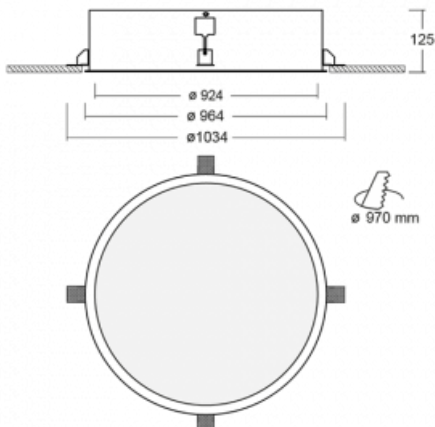

Leuchte

Puri

140-072K-12GEM/830

Wir haben uns überlegt, wie wir ein völlig reines Design erreichen könnten. Und so entstand die Familie der runden Einbauleuchten Puri. Wählen Sie zwischen Versionen mit und ohne Rahmen. Montieren Sie die Leuchte direkt in die Decke ohne Kabel oder Aufhängung. Die Variante mit Rahmen hat den großen Vorteil, dass sie sehr leicht zu demontieren ist. Mit verschiedenen Durchmessern von Leuchten an der Decke schaffen Sie Kombinationen, die am besten zu den Bedürfnissen von Verkaufsräumen, Büros, Hotels oder Fluren passen. Puri verschmilzt mit dem Innenraum und lässt sich auch spielerisch mit anderen Familien von Rundleuchten kombinieren.

Technische Zeichnung

Typ der Montage	Einbauleuchten
Typ der Ausstrahlung	Direkte
Form der Leuchte	Rundleuchte
Material	Aluminium
Lebensdauer	L80/B20 50 000 Stunden
Garantie	60 Monate
Beschreibung der Leuchte	Einbauleuchte
Abmessungen	ø 924 mm × 125 mm
Gewicht	15 kg
Lichtquelle	LED MODUL
Art der Optik	Opaler Diffusor
Lichtstrom	10910 lm ± 10 %
Farbtemperatur	3000 K Warm weiss
Leuchtwirkungsgrad	115 lm/W
MacAdam Lichtquelle	3
Farbwiedergabeindex	80
UGR max. X=4H Y=8H, ρ=70,50,20	19.8
Leistungsaufnahme	95 W ± 10 %
Anschluss der Leuchte	EVG und Notlicht 1 Stunde
Elektrische Spannung	220-240V
Frequenz	50/60Hz

⊕ CE IP 20

Zum Herunterladen

Montageanleitung

Fotografie