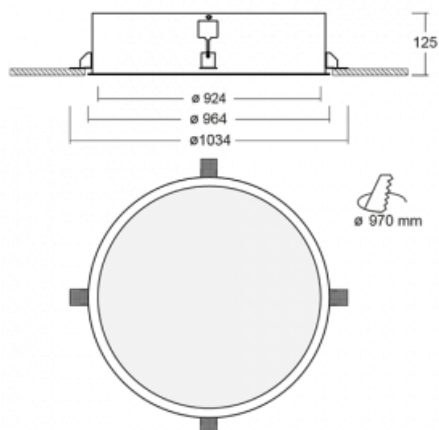

Leuchte

Puri

140-072K-12GEE/840

Wir haben uns überlegt, wie wir ein völlig reines Design erreichen könnten. Und so entstand die Familie der runden Einbauleuchten Puri. Wählen Sie zwischen Versionen mit und ohne Rahmen. Montieren Sie die Leuchte direkt in die Decke ohne Kabel oder Aufhängung. Die Variante mit Rahmen hat den großen Vorteil, dass sie sehr leicht zu demontieren ist. Mit verschiedenen Durchmessern von Leuchten an der Decke schaffen Sie Kombinationen, die am besten zu den Bedürfnissen von Verkaufsräumen, Büros, Hotels oder Fluren passen. Puri verschmilzt mit dem Innenraum und lässt sich auch spielerisch mit anderen Familien von Rundleuchten kombinieren.

Technische Zeichnung

Typ der Montage	Einbauleuchten
Typ der Ausstrahlung	Direkte
Form der Leuchte	Rundleuchte
Material	Aluminium
Lebensdauer	L80/B20 50 000 Stunden
Garantie	5 years
Beschreibung der Leuchte	Einbauleuchte
Abmessungen	ø 924 mm × 125 mm
Gewicht	14.8 kg
Lichtquelle	LED MODUL
Art der Optik	Opaler Diffusor
Lichtstrom*	11420 lm
Farbtemperatur	4000 K Kalt weiss
Leuchtwirkungsgrad	120 lm/W
MacAdam Lichtquelle	3
Farbwiedergabeindex	80
UGR max. X=4H Y=8H, ρ=70,50,20	20
Leistungsaufnahme*	95 W
Anschluss der Leuchte	ON/OFF
Elektrische Spannung	220-240V
Frequenz	50/60Hz

*±10 %

Zum Herunterladen

Montageanleitung

Fotografie