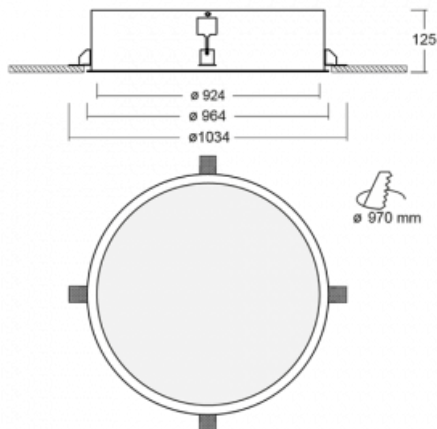

Leuchte

Puri

140-072K-12GEE/840

Wir haben uns überlegt, wie wir ein völlig reines Design erreichen könnten. Und so entstand die Familie der runden Einbauleuchten Puri. Wählen Sie zwischen Versionen mit und ohne Rahmen. Montieren Sie die Leuchte direkt in die Decke ohne Kabel oder Aufhängung. Die Variante mit Rahmen hat den großen Vorteil, dass sie sehr leicht zu demontieren ist. Mit verschiedenen Durchmessern von Leuchten an der Decke schaffen Sie Kombinationen, die am besten zu den Bedürfnissen von Verkaufsräumen, Büros, Hotels oder Fluren passen. Puri verschmilzt mit dem Innenraum und lässt sich auch spielerisch mit anderen Familien von Rundleuchten kombinieren.

Technische Zeichnung

Typ der Montage	Einbauleuchten
Typ der Ausstrahlung	Direkte
Form der Leuchte	Rundleuchte
Material	Aluminium
Lebensdauer	L80/B20 50 000 Stunden
Garantie	60 Monate
Beschreibung der Leuchte	Einbauleuchte
Abmessungen	$\varnothing 924$ mm \times 125 mm
Gewicht	14.8 kg
Lichtquelle	LED MODUL
Art der Optik	Opaler Diffusor
Lichtstrom	11420 lm \pm 10 %
Farbtemperatur	4000 K Kalt weiss
Leuchtwirkungsgrad	120 lm/W
MacAdam Lichtquelle	3
Farbwiedergabeindex	80
UGR max. X=4H Y=8H, $\rho=70,50,20$	20
Leistungsaufnahme	95 W \pm 10 %
Anschluss der Leuchte	EVG nicht dimmbar
Elektrische Spannung	220-240V
Frequenz	50/60Hz

Zum Herunterladen

Montageanleitung

Fotografie