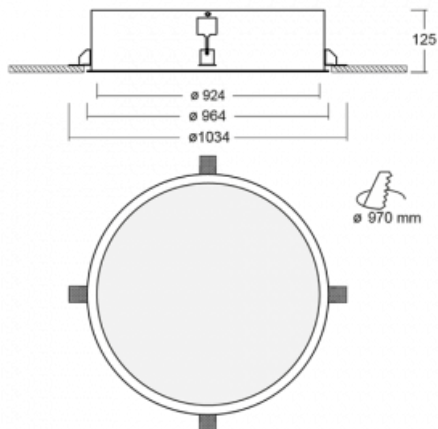

Leuchte

Puri

140-072K-12GEE/830

Wir haben uns überlegt, wie wir ein völlig reines Design erreichen könnten. Und so entstand die Familie der runden Einbauleuchten Puri. Wählen Sie zwischen Versionen mit und ohne Rahmen. Montieren Sie die Leuchte direkt in die Decke ohne Kabel oder Aufhängung. Die Variante mit Rahmen hat den großen Vorteil, dass sie sehr leicht zu demontieren ist. Mit verschiedenen Durchmessern von Leuchten an der Decke schaffen Sie Kombinationen, die am besten zu den Bedürfnissen von Verkaufsräumen, Büros, Hotels oder Fluren passen. Puri verschmilzt mit dem Innenraum und lässt sich auch spielerisch mit anderen Familien von Rundleuchten kombinieren.

Technische Zeichnung

Typ der Montage	Einbauleuchten
Typ der Ausstrahlung	Direkte
Form der Leuchte	Rundleuchte
Material	Aluminium
Lebensdauer	L80/B20 50 000 Stunden
Garantie	60 Monate
Beschreibung der Leuchte	Einbauleuchte
Abmessungen	$\varnothing 924$ mm \times 125 mm
Gewicht	14.8 kg
Lichtquelle	LED MODUL
Art der Optik	Opaler Diffusor
Lichtstrom	10910 lm \pm 10 %
Farbtemperatur	3000 K Warm weiss
Leuchtwirkungsgrad	115 lm/W
MacAdam Lichtquelle	3
Farbwiedergabeindex	80
UGR max. X=4H Y=8H, $\rho=70,50,20$	19.8
Leistungsaufnahme	95 W \pm 10 %
Anschluss der Leuchte	EVG nicht dimmbar
Elektrische Spannung	220-240V
Frequenz	50/60Hz

Zum Herunterladen

Montageanleitung

Fotografie