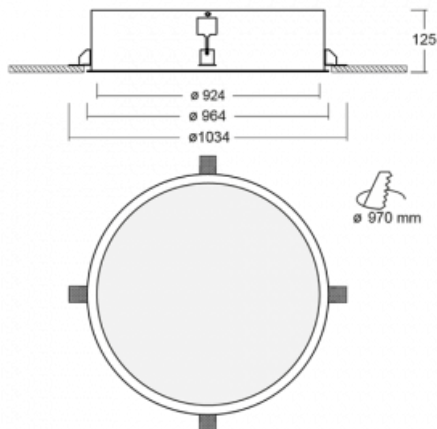

Leuchte

Puri

140-072K-12GEE/830

Wir haben uns überlegt, wie wir ein völlig reines Design erreichen könnten. Und so entstand die Familie der runden Einbauleuchten Puri. Wählen Sie zwischen Versionen mit und ohne Rahmen. Montieren Sie die Leuchte direkt in die Decke ohne Kabel oder Aufhängung. Die Variante mit Rahmen hat den großen Vorteil, dass sie sehr leicht zu demontieren ist. Mit verschiedenen Durchmessern von Leuchten an der Decke schaffen Sie Kombinationen, die am besten zu den Bedürfnissen von Verkaufsräumen, Büros, Hotels oder Fluren passen. Puri verschmilzt mit dem Innenraum und lässt sich auch spielerisch mit anderen Familien von Rundleuchten kombinieren.

Technische Zeichnung

Typ der Montage	Einbauleuchten
Typ der Ausstrahlung	Direkte
Form der Leuchte	Rundleuchte
Material	Aluminium
Lebensdauer	L80/B20 50 000 Stunden
Garantie	5 years
Beschreibung der Leuchte	Einbauleuchte
Abmessungen	$\varnothing 924$ mm \times 125 mm
Gewicht	14.8 kg
Lichtquelle	LED MODUL
Art der Optik	Opaler Diffusor
Lichtstrom*	10910 lm
Farbtemperatur	3000 K Warm weiss
Leuchtwirkungsgrad	115 lm/W
MacAdam Lichtquelle	3
Farbwiedergabeindex	80
UGR max. X=4H Y=8H, $\rho=70,50,20$	19.8
Leistungsaufnahme*	95 W
Anschluss der Leuchte	ON/OFF
Elektrische Spannung	220-240V
Frequenz	50/60Hz

 CE IP 20

 * ± 10 %

Zum Herunterladen

Montageanleitung

Fotografie