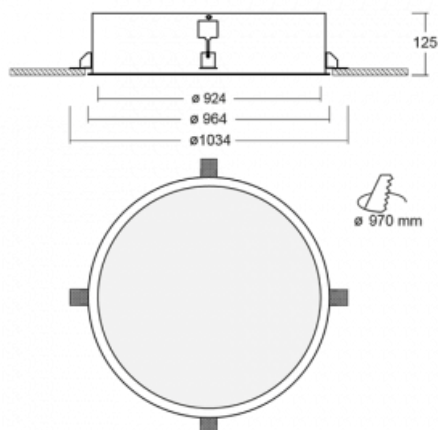

Leuchte

Puri

140-072K-12GED/840

Wir haben uns überlegt, wie wir ein völlig reines Design erreichen könnten. Und so entstand die Familie der runden Einbauleuchten Puri. Wählen Sie zwischen Versionen mit und ohne Rahmen. Montieren Sie die Leuchte direkt in die Decke ohne Kabel oder Aufhängung. Die Variante mit Rahmen hat den großen Vorteil, dass sie sehr leicht zu demontieren ist. Mit verschiedenen Durchmessern von Leuchten an der Decke schaffen Sie Kombinationen, die am besten zu den Bedürfnissen von Verkaufsräumen, Büros, Hotels oder Fluren passen. Puri verschmilzt mit dem Innenraum und lässt sich auch spielerisch mit anderen Familien von Rundleuchten kombinieren.

Technische Zeichnung

Typ der Montage	Einbauleuchten
Typ der Ausstrahlung	Direkte
Form der Leuchte	Rundleuchte
Material	Aluminium
Lebensdauer	L80/B20 50 000 Stunden
Garantie	5 years
Beschreibung der Leuchte	Einbauleuchte
Abmessungen	ø 924 mm × 125 mm
Gewicht	15.1 kg
Lichtquelle	LED MODUL
Art der Optik	Opaler Diffusor
Lichtstrom*	11420 lm
Farbtemperatur	4000 K Kalt weiss
Leuchtwirkungsgrad	120 lm/W
MacAdam Lichtquelle	3
Farbwiedergabeindex	80
UGR max. X=4H Y=8H, ρ=70,50,20	20
Leistungsaufnahme*	95 W
Anschluss der Leuchte	DALI
Elektrische Spannung	220-240V
Frequenz	50/60Hz

 CE IP 20

*±10 %

Zum Herunterladen

Montageanleitung

Fotografie