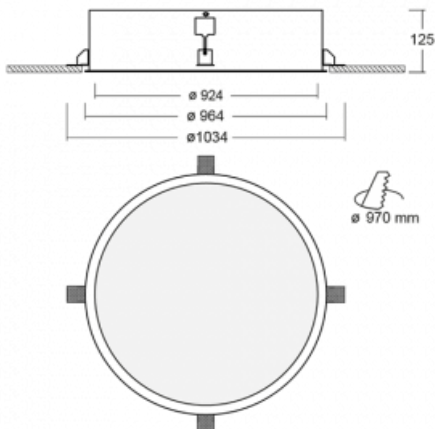

Leuchte

Puri

140-072K-12GED/840

Wir haben uns überlegt, wie wir ein völlig reines Design erreichen könnten. Und so entstand die Familie der runden Einbauleuchten Puri. Wählen Sie zwischen Versionen mit und ohne Rahmen. Montieren Sie die Leuchte direkt in die Decke ohne Kabel oder Aufhängung. Die Variante mit Rahmen hat den großen Vorteil, dass sie sehr leicht zu demontieren ist. Mit verschiedenen Durchmessern von Leuchten an der Decke schaffen Sie Kombinationen, die am besten zu den Bedürfnissen von Verkaufsräumen, Büros, Hotels oder Fluren passen. Puri verschmilzt mit dem Innenraum und lässt sich auch spielerisch mit anderen Familien von Rundleuchten kombinieren.

Technische Zeichnung

Typ der Montage	Einbauleuchten
Typ der Ausstrahlung	Direkte
Form der Leuchte	Rundleuchte
Material	Aluminium
Lebensdauer	L80/B20 50 000 Stunden
Garantie	5 years
Beschreibung der Leuchte	Einbauleuchte
Abmessungen	ø 924 mm × 125 mm
Gewicht	15.1 kg
Lichtquelle	LED MODUL
Art der Optik	Opaler Diffusor
Lichtstrom	11420 lm ± 10 %
Farbtemperatur	4000 K Kalt weiss
Leuchtwirkungsgrad	120 lm/W
MacAdam Lichtquelle	3
Farbwiedergabeindex	80
UGR max. X=4H Y=8H, ρ=70,50,20	20
Leistungsaufnahme	95 W ± 10 %
Anschluss der Leuchte	DALI dimmbar
Elektrische Spannung	220-240V
Frequenz	50/60Hz

⊕ CE IP 20

Zum Herunterladen

Montageanleitung

Fotografie