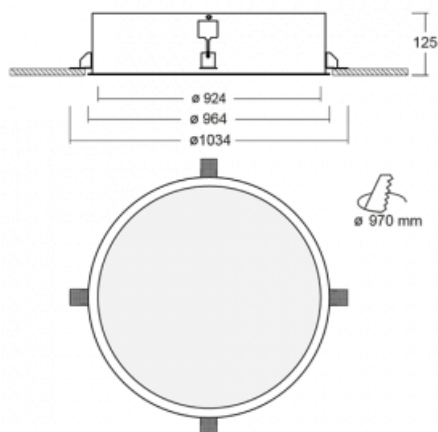

Leuchte

Puri

140-072K-12GED/830

Wir haben uns überlegt, wie wir ein völlig reines Design erreichen könnten. Und so entstand die Familie der runden Einbauleuchten Puri. Wählen Sie zwischen Versionen mit und ohne Rahmen. Montieren Sie die Leuchte direkt in die Decke ohne Kabel oder Aufhängung. Die Variante mit Rahmen hat den großen Vorteil, dass sie sehr leicht zu demontieren ist. Mit verschiedenen Durchmessern von Leuchten an der Decke schaffen Sie Kombinationen, die am besten zu den Bedürfnissen von Verkaufsräumen, Büros, Hotels oder Fluren passen. Puri verschmilzt mit dem Innenraum und lässt sich auch spielerisch mit anderen Familien von Rundleuchten kombinieren.

Technische Zeichnung

Typ der Montage	Einbauleuchten
Typ der Ausstrahlung	Direkte
Form der Leuchte	Rundleuchte
Material	Aluminium
Lebensdauer	L80/B20 50 000 Stunden
Garantie	60 Monate
Beschreibung der Leuchte	Einbauleuchte
Abmessungen	ø 924 mm × 125 mm
Gewicht	15.1 kg
Lichtquelle	LED MODUL
Art der Optik	Opaler Diffusor
Lichtstrom	10910 lm ± 10 %
Farbtemperatur	3000 K Warm weiss
Leuchtwirkungsgrad	115 lm/W
MacAdam Lichtquelle	3
Farbwiedergabeindex	80
UGR max. X=4H Y=8H, ρ=70,50,20	19.8
Leistungsaufnahme	95 W ± 10 %
Anschluss der Leuchte	DALI dimmbar
Elektrische Spannung	220-240V
Frequenz	50/60Hz

⊕ CE IP 20

Zum Herunterladen

Montageanleitung

Fotografie