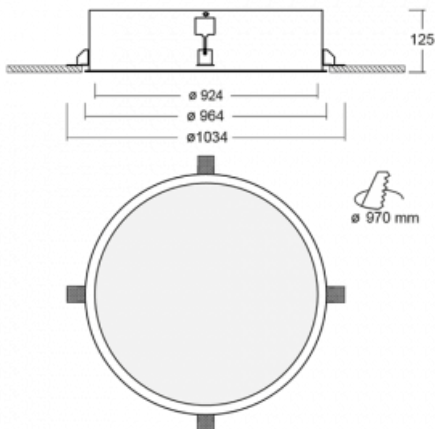

# Puri

140-072K-12GED/830

Wir haben uns überlegt, wie wir ein völlig reines Design erreichen könnten. Und so entstand die Familie der runden Einbauleuchten Puri. Wählen Sie zwischen Versionen mit und ohne Rahmen. Montieren Sie die Leuchte direkt in die Decke ohne Kabel oder Aufhängung. Die Variante mit Rahmen hat den großen Vorteil, dass sie sehr leicht zu demontieren ist. Mit verschiedenen Durchmessern von Leuchten an der Decke schaffen Sie Kombinationen, die am besten zu den Bedürfnissen von Verkaufsräumen, Büros, Hotels oder Fluren passen. Puri verschmilzt mit dem Innenraum und lässt sich auch spielerisch mit anderen Familien von Rundleuchten kombinieren.

**Technische Zeichnung**

Typ der Montage	Einbauleuchten
Typ der Ausstrahlung	Direkte
Form der Leuchte	Rundleuchte
Material	Aluminium
Lebensdauer	L80/B20 50 000 Stunden
Garantie	5 years
Beschreibung der Leuchte	Einbauleuchte
Abmessungen	$\varnothing 924$ mm $\times$ 125 mm
Gewicht	15.1 kg
Lichtquelle	LED MODUL
Art der Optik	Opaler Diffusor
Lichtstrom*	10910 lm
Farbtemperatur	3000 K Warm weiss
Leuchtwirkungsgrad	115 lm/W
MacAdam Lichtquelle	3
Farbwiedergabeindex	80
UGR max. X=4H Y=8H, $\rho=70,50,20$	19.8
Leistungsaufnahme*	95 W
Anschluss der Leuchte	DALI
Elektrische Spannung	220-240V
Frequenz	50/60Hz

 **CE** IP 20

 \* $\pm 10$  %

**Zum Herunterladen**

Montageanleitung

Fotografie