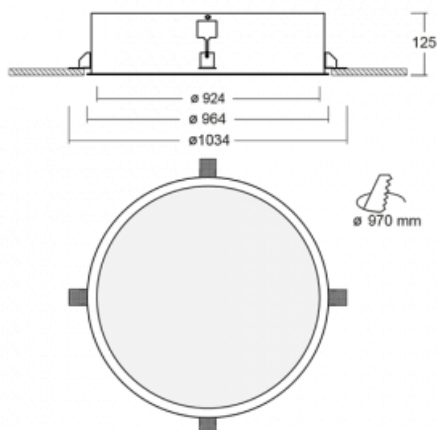

Leuchte

Puri

140-072I-12GEM3/840

Wir haben uns überlegt, wie wir ein völlig reines Design erreichen könnten. Und so entstand die Familie der runden Einbauleuchten Puri. Wählen Sie zwischen Versionen mit und ohne Rahmen. Montieren Sie die Leuchte direkt in die Decke ohne Kabel oder Aufhängung. Die Variante mit Rahmen hat den großen Vorteil, dass sie sehr leicht zu demontieren ist. Mit verschiedenen Durchmessern von Leuchten an der Decke schaffen Sie Kombinationen, die am besten zu den Bedürfnissen von Verkaufsräumen, Büros, Hotels oder Fluren passen. Puri verschmilzt mit dem Innenraum und lässt sich auch spielerisch mit anderen Familien von Rundleuchten kombinieren.

Technische Zeichnung

Typ der Montage	Einbauleuchten
Typ der Ausstrahlung	Direkte
Form der Leuchte	Rundleuchte
Material	Aluminium
Lebensdauer	L80/B20 50 000 Stunden
Garantie	60 Monate
Beschreibung der Leuchte	Einbauleuchte
Abmessungen	ø 924 mm × 125 mm
Gewicht	15 kg
Lichtquelle	LED MODUL
Art der Optik	Mikroprismatische Optik
Lichtstrom	11420 lm ± 10 %
Farbtemperatur	4000 K Kalt weiss
Leuchtwirkungsgrad	120 lm/W
MacAdam Lichtquelle	3
Farbwiedergabeindex	80
UGR max. X=4H Y=8H, ρ=70,50,20	20
Leistungsaufnahme	95 W ± 10 %
Anschluss der Leuchte	EVG und Notlicht 3 Stunden
Elektrische Spannung	220-240V
Frequenz	50/60Hz

⊕ CE IP 20

Zum Herunterladen

Montageanleitung

Fotografie