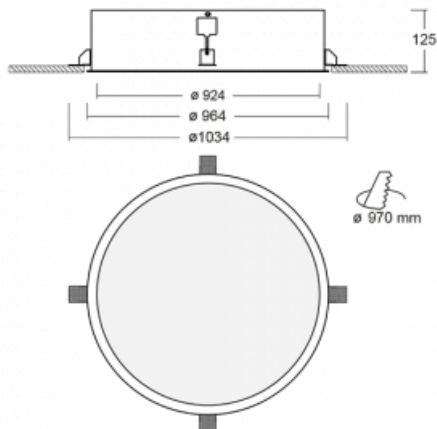

Leuchte

Puri

140-072I-12GEM3/840

Wir haben uns überlegt, wie wir ein völlig reines Design erreichen könnten. Und so entstand die Familie der runden Einbauleuchten Puri. Wählen Sie zwischen Versionen mit und ohne Rahmen. Montieren Sie die Leuchte direkt in die Decke ohne Kabel oder Aufhängung. Die Variante mit Rahmen hat den großen Vorteil, dass sie sehr leicht zu demontieren ist. Mit verschiedenen Durchmessern von Leuchten an der Decke schaffen Sie Kombinationen, die am besten zu den Bedürfnissen von Verkaufsräumen, Büros, Hotels oder Fluren passen. Puri verschmilzt mit dem Innenraum und lässt sich auch spielerisch mit anderen Familien von Rundleuchten kombinieren.

Technische Zeichnung

Typ der Montage	Einbauleuchten
Typ der Ausstrahlung	Direkte
Form der Leuchte	Rundleuchte
Material	Aluminium
Lebensdauer	L80/B20 50 000 Stunden
Garantie	5 years
Beschreibung der Leuchte	Einbauleuchte
Abmessungen	ø 924 mm × 125 mm
Gewicht	15 kg
Lichtquelle	LED MODUL
Art der Optik	Mikroprismatische Optik
Lichtstrom*	11420 lm
Farbtemperatur	4000 K Kalt weiss
Leuchtwirkungsgrad	120 lm/W
MacAdam Lichtquelle	3
Farbwiedergabeindex	80
UGR max. X=4H Y=8H, ρ=70,50,20	20
Leistungsaufnahme*	95 W
Anschluss der Leuchte	ON/OFF 3 Stunde
Elektrische Spannung	220-240V
Frequenz	50/60Hz

 CE IP 20

*±10 %

Zum Herunterladen

Montageanleitung

Fotografie