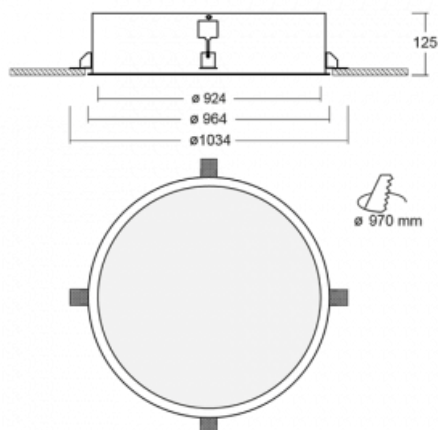

Leuchte

Puri

140-072I-12GEM3/830

Wir haben uns überlegt, wie wir ein völlig reines Design erreichen könnten. Und so entstand die Familie der runden Einbauleuchten Puri. Wählen Sie zwischen Versionen mit und ohne Rahmen. Montieren Sie die Leuchte direkt in die Decke ohne Kabel oder Aufhängung. Die Variante mit Rahmen hat den großen Vorteil, dass sie sehr leicht zu demontieren ist. Mit verschiedenen Durchmessern von Leuchten an der Decke schaffen Sie Kombinationen, die am besten zu den Bedürfnissen von Verkaufsräumen, Büros, Hotels oder Fluren passen. Puri verschmilzt mit dem Innenraum und lässt sich auch spielerisch mit anderen Familien von Rundleuchten kombinieren.

Technische Zeichnung

Typ der Montage	Einbauleuchten
Typ der Ausstrahlung	Direkte
Form der Leuchte	Rundleuchte
Material	Aluminium
Lebensdauer	L80/B20 50 000 Stunden
Garantie	60 Monate
Beschreibung der Leuchte	Einbauleuchte
Abmessungen	ø 924 mm × 125 mm
Gewicht	15 kg
Lichtquelle	LED MODUL
Art der Optik	Mikroprismatische Optik
Lichtstrom	9660 lm ± 10 %
Farbtemperatur	3000 K Warm weiss
Leuchtwirkungsgrad	102 lm/W
MacAdam Lichtquelle	3
Farbwiedergabeindex	80
UGR max. X=4H Y=8H, ρ=70,50,20	19.9
Leistungsaufnahme	95 W ± 10 %
Anschluss der Leuchte	EVG und Notlicht 3 Stunden
Elektrische Spannung	220-240V
Frequenz	50/60Hz

Zum Herunterladen

Montageanleitung

Fotografie