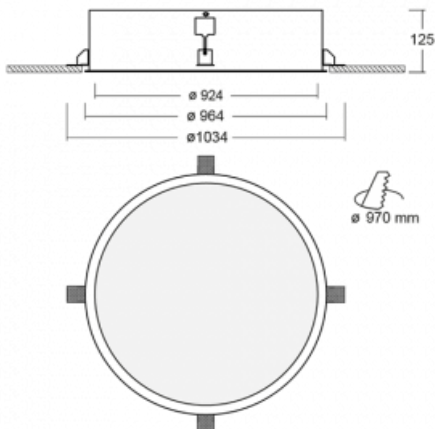

# Puri

**140-072I-12GEM/840**

Wir haben uns überlegt, wie wir ein völlig reines Design erreichen könnten. Und so entstand die Familie der runden Einbauleuchten Puri. Wählen Sie zwischen Versionen mit und ohne Rahmen. Montieren Sie die Leuchte direkt in die Decke ohne Kabel oder Aufhängung. Die Variante mit Rahmen hat den großen Vorteil, dass sie sehr leicht zu demontieren ist. Mit verschiedenen Durchmessern von Leuchten an der Decke schaffen Sie Kombinationen, die am besten zu den Bedürfnissen von Verkaufsräumen, Büros, Hotels oder Fluren passen. Puri verschmilzt mit dem Innenraum und lässt sich auch spielerisch mit anderen Familien von Rundleuchten kombinieren.

**Technische Zeichnung**

Typ der Montage	Einbauleuchten
Typ der Ausstrahlung	Direkte
Form der Leuchte	Rundleuchte
Material	Aluminium
Lebensdauer	L80/B20 50 000 Stunden
Garantie	60 Monate
Beschreibung der Leuchte	Einbauleuchte
Abmessungen	ø 924 mm × 125 mm
Gewicht	15 kg
Lichtquelle	LED MODUL
Art der Optik	Mikroprismatische Optik
Lichtstrom	11420 lm ± 10 %
Farbtemperatur	4000 K Kalt weiss
Leuchtwirkungsgrad	120 lm/W
MacAdam Lichtquelle	3
Farbwiedergabeindex	80
UGR max. X=4H Y=8H, ρ=70,50,20	20
Leistungsaufnahme	95 W ± 10 %
Anschluss der Leuchte	EVG und Notlicht 1 Stunde
Elektrische Spannung	220-240V
Frequenz	50/60Hz