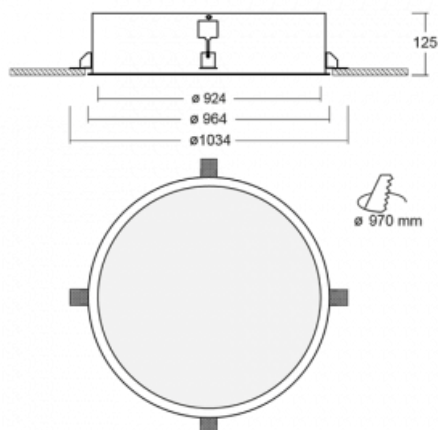

Leuchte

Puri

140-072I-12GEM/840

Wir haben uns überlegt, wie wir ein völlig reines Design erreichen könnten. Und so entstand die Familie der runden Einbauleuchten Puri. Wählen Sie zwischen Versionen mit und ohne Rahmen. Montieren Sie die Leuchte direkt in die Decke ohne Kabel oder Aufhängung. Die Variante mit Rahmen hat den großen Vorteil, dass sie sehr leicht zu demontieren ist. Mit verschiedenen Durchmessern von Leuchten an der Decke schaffen Sie Kombinationen, die am besten zu den Bedürfnissen von Verkaufsräumen, Büros, Hotels oder Fluren passen. Puri verschmilzt mit dem Innenraum und lässt sich auch spielerisch mit anderen Familien von Rundleuchten kombinieren.

Technische Zeichnung

Typ der Montage	Einbauleuchten
Typ der Ausstrahlung	Direkte
Form der Leuchte	Rundleuchte
Material	Aluminium
Lebensdauer	L80/B20 50 000 Stunden
Garantie	5 years
Beschreibung der Leuchte	Einbauleuchte
Abmessungen	ø 924 mm × 125 mm
Gewicht	15 kg
Lichtquelle	LED MODUL
Art der Optik	Mikroprismatische Optik
Lichtstrom*	11420 lm
Farbtemperatur	4000 K Kalt weiss
Leuchtwirkungsgrad	120 lm/W
MacAdam Lichtquelle	3
Farbwiedergabeindex	80
UGR max. X=4H Y=8H, ρ=70,50,20	20
Leistungsaufnahme*	95 W
Anschluss der Leuchte	ON/OFF 1 Stunde
Elektrische Spannung	220-240V
Frequenz	50/60Hz

 **CE** IP 20

*±10 %

Zum Herunterladen

Montageanleitung

Fotografie