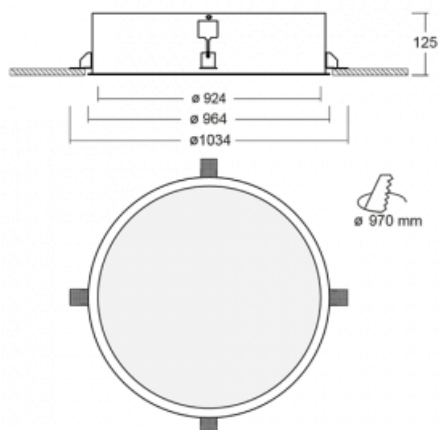

## Leuchte

# Puri

140-072I-12GEM/830

Wir haben uns überlegt, wie wir ein völlig reines Design erreichen könnten. Und so entstand die Familie der runden Einbauleuchten Puri. Wählen Sie zwischen Versionen mit und ohne Rahmen. Montieren Sie die Leuchte direkt in die Decke ohne Kabel oder Aufhängung. Die Variante mit Rahmen hat den großen Vorteil, dass sie sehr leicht zu demontieren ist. Mit verschiedenen Durchmessern von Leuchten an der Decke schaffen Sie Kombinationen, die am besten zu den Bedürfnissen von Verkaufsräumen, Büros, Hotels oder Fluren passen. Puri verschmilzt mit dem Innenraum und lässt sich auch spielerisch mit anderen Familien von Rundleuchten kombinieren.

## Technische Zeichnung

Typ der Montage	Einbauleuchten
Typ der Ausstrahlung	Direkte
Form der Leuchte	Rundleuchte
Material	Aluminium
Lebensdauer	L80/B20 50 000 Stunden
Garantie	5 years
Beschreibung der Leuchte	Einbauleuchte
Abmessungen	ø 924 mm × 125 mm
Gewicht	15 kg
Lichtquelle	LED MODUL
Art der Optik	Mikroprismatische Optik
Lichtstrom*	9660 lm
Farbtemperatur	3000 K Warm weiss
Leuchtwirkungsgrad	102 lm/W
MacAdam Lichtquelle	3
Farbwiedergabeindex	80
UGR max. X=4H Y=8H, ρ=70,50,20	19.9
Leistungsaufnahme*	95 W
Anschluss der Leuchte	ON/OFF 1 Stunde
Elektrische Spannung	220-240V
Frequenz	50/60Hz

 **CE** IP 20

\*±10 %

**Zum Herunterladen**

Montageanleitung

Fotografie