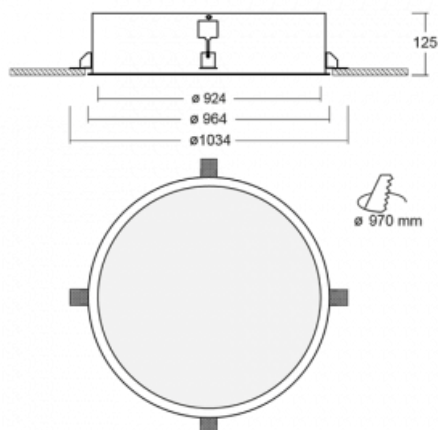

Leuchte

Puri

140-072I-12GEM/830

Wir haben uns überlegt, wie wir ein völlig reines Design erreichen könnten. Und so entstand die Familie der runden Einbauleuchten Puri. Wählen Sie zwischen Versionen mit und ohne Rahmen. Montieren Sie die Leuchte direkt in die Decke ohne Kabel oder Aufhängung. Die Variante mit Rahmen hat den großen Vorteil, dass sie sehr leicht zu demontieren ist. Mit verschiedenen Durchmessern von Leuchten an der Decke schaffen Sie Kombinationen, die am besten zu den Bedürfnissen von Verkaufsräumen, Büros, Hotels oder Fluren passen. Puri verschmilzt mit dem Innenraum und lässt sich auch spielerisch mit anderen Familien von Rundleuchten kombinieren.

Technische Zeichnung

| | |
|-----------------------------------|---------------------------|
| Typ der Montage | Einbauleuchten |
| Typ der Ausstrahlung | Direkte |
| Form der Leuchte | Rundleuchte |
| Material | Aluminium |
| Lebensdauer | L80/B20 50 000 Stunden |
| Garantie | 60 Monate |
| Beschreibung der Leuchte | Einbauleuchte |
| Abmessungen | ø 924 mm × 125 mm |
| Gewicht | 15 kg |
| Lichtquelle | LED MODUL |
| Art der Optik | Mikroprismatische Optik |
| Lichtstrom | 9660 lm ± 10 % |
| Farbtemperatur | 3000 K Warm weiss |
| Leuchtwirkungsgrad | 102 lm/W |
| MacAdam Lichtquelle | 3 |
| Farbwiedergabeindex | 80 |
| UGR max. X=4H Y=8H, ρ=70,50,20 | 19.9 |
| Leistungsaufnahme | 95 W ± 10 % |
| Anschluss der Leuchte | EVG und Notlicht 1 Stunde |
| Elektrische Spannung | 220-240V |
| Frequenz | 50/60Hz |

⊕ CE IP 20

Zum Herunterladen

Montageanleitung

Fotografie