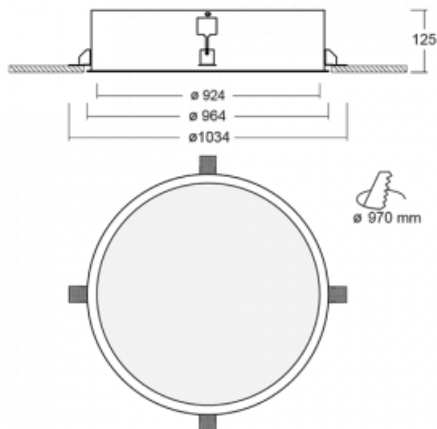

Leuchte

Puri

140-072I-12GEE/840

Wir haben uns überlegt, wie wir ein völlig reines Design erreichen könnten. Und so entstand die Familie der runden Einbauleuchten Puri. Wählen Sie zwischen Versionen mit und ohne Rahmen. Montieren Sie die Leuchte direkt in die Decke ohne Kabel oder Aufhängung. Die Variante mit Rahmen hat den großen Vorteil, dass sie sehr leicht zu demontieren ist. Mit verschiedenen Durchmessern von Leuchten an der Decke schaffen Sie Kombinationen, die am besten zu den Bedürfnissen von Verkaufsräumen, Büros, Hotels oder Fluren passen. Puri verschmilzt mit dem Innenraum und lässt sich auch spielerisch mit anderen Familien von Rundleuchten kombinieren.

Technische Zeichnung

Typ der Montage	Einbauleuchten
Typ der Ausstrahlung	Direkte
Form der Leuchte	Rundleuchte
Material	Aluminium
Lebensdauer	L80/B20 50 000 Stunden
Garantie	5 years
Beschreibung der Leuchte	Einbauleuchte
Abmessungen	ø 924 mm × 125 mm
Gewicht	15 kg
Lichtquelle	LED MODUL
Art der Optik	Mikroprismatische Optik
Lichtstrom*	11420 lm
Farbtemperatur	4000 K Kalt weiss
Leuchtwirkungsgrad	120 lm/W
MacAdam Lichtquelle	3
Farbwiedergabeindex	80
UGR max. X=4H Y=8H, ρ=70,50,20	20
Leistungsaufnahme*	95 W
Anschluss der Leuchte	ON/OFF
Elektrische Spannung	220-240V
Frequenz	50/60Hz

 **CE** IP 20

*±10 %

Zum Herunterladen

Montageanleitung

Fotografie