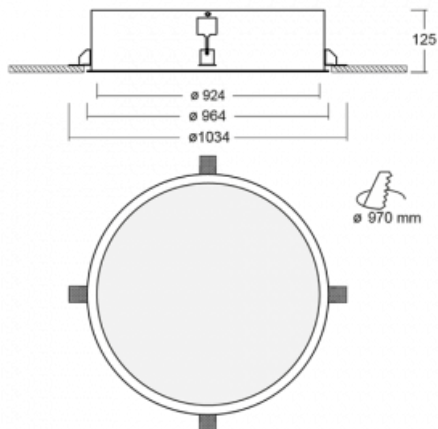

Leuchte

Puri

140-072I-12GEE/840

Wir haben uns überlegt, wie wir ein völlig reines Design erreichen könnten. Und so entstand die Familie der runden Einbauleuchten Puri. Wählen Sie zwischen Versionen mit und ohne Rahmen. Montieren Sie die Leuchte direkt in die Decke ohne Kabel oder Aufhängung. Die Variante mit Rahmen hat den großen Vorteil, dass sie sehr leicht zu demontieren ist. Mit verschiedenen Durchmessern von Leuchten an der Decke schaffen Sie Kombinationen, die am besten zu den Bedürfnissen von Verkaufsräumen, Büros, Hotels oder Fluren passen. Puri verschmilzt mit dem Innenraum und lässt sich auch spielerisch mit anderen Familien von Rundleuchten kombinieren.

Technische Zeichnung

Typ der Montage	Einbauleuchten
Typ der Ausstrahlung	Direkte
Form der Leuchte	Rundleuchte
Material	Aluminium
Lebensdauer	L80/B20 50 000 Stunden
Garantie	60 Monate
Beschreibung der Leuchte	Einbauleuchte
Abmessungen	ø 924 mm × 125 mm
Gewicht	15 kg
Lichtquelle	LED MODUL
Art der Optik	Mikroprismatische Optik
Lichtstrom	11420 lm ± 10 %
Farbtemperatur	4000 K Kalt weiss
Leuchtwirkungsgrad	120 lm/W
MacAdam Lichtquelle	3
Farbwiedergabeindex	80
UGR max. X=4H Y=8H, ρ=70,50,20	20
Leistungsaufnahme	95 W ± 10 %
Anschluss der Leuchte	EVG nicht dimmbar
Elektrische Spannung	220-240V
Frequenz	50/60Hz

⊕ CE IP 20

Zum Herunterladen

Montageanleitung

Fotografie