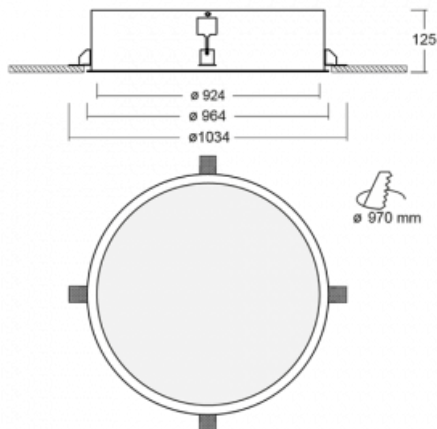

## Leuchte

# Puri

140-072I-12GEE/830

Wir haben uns überlegt, wie wir ein völlig reines Design erreichen könnten. Und so entstand die Familie der runden Einbauleuchten Puri. Wählen Sie zwischen Versionen mit und ohne Rahmen. Montieren Sie die Leuchte direkt in die Decke ohne Kabel oder Aufhängung. Die Variante mit Rahmen hat den großen Vorteil, dass sie sehr leicht zu demontieren ist. Mit verschiedenen Durchmessern von Leuchten an der Decke schaffen Sie Kombinationen, die am besten zu den Bedürfnissen von Verkaufsräumen, Büros, Hotels oder Fluren passen. Puri verschmilzt mit dem Innenraum und lässt sich auch spielerisch mit anderen Familien von Rundleuchten kombinieren.

## Technische Zeichnung

Typ der Montage	Einbauleuchten
Typ der Ausstrahlung	Direkte
Form der Leuchte	Rundleuchte
Material	Aluminium
Lebensdauer	L80/B20 50 000 Stunden
Garantie	60 Monate
Beschreibung der Leuchte	Einbauleuchte
Abmessungen	ø 924 mm × 125 mm
Gewicht	15 kg
Lichtquelle	LED MODUL
Art der Optik	Mikroprismatische Optik
Lichtstrom	9660 lm ± 10 %
Farbtemperatur	3000 K Warm weiss
Leuchtwirkungsgrad	102 lm/W
MacAdam Lichtquelle	3
Farbwiedergabeindex	80
UGR max. X=4H Y=8H, ρ=70,50,20	19.9
Leistungsaufnahme	95 W ± 10 %
Anschluss der Leuchte	EVG nicht dimmbar
Elektrische Spannung	220-240V
Frequenz	50/60Hz