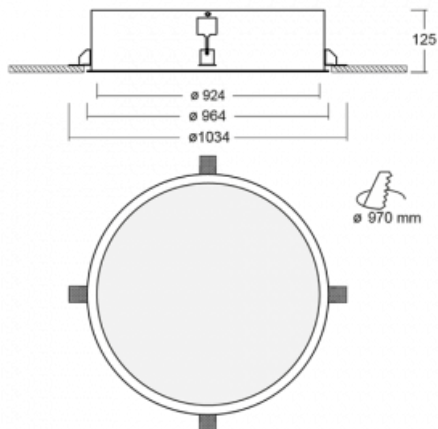

Leuchte

Puri

140-072I-12GEE/830

Wir haben uns überlegt, wie wir ein völlig reines Design erreichen könnten. Und so entstand die Familie der runden Einbauleuchten Puri. Wählen Sie zwischen Versionen mit und ohne Rahmen. Montieren Sie die Leuchte direkt in die Decke ohne Kabel oder Aufhängung. Die Variante mit Rahmen hat den großen Vorteil, dass sie sehr leicht zu demontieren ist. Mit verschiedenen Durchmessern von Leuchten an der Decke schaffen Sie Kombinationen, die am besten zu den Bedürfnissen von Verkaufsräumen, Büros, Hotels oder Fluren passen. Puri verschmilzt mit dem Innenraum und lässt sich auch spielerisch mit anderen Familien von Rundleuchten kombinieren.

Technische Zeichnung

Typ der Montage	Einbauleuchten
Typ der Ausstrahlung	Direkte
Form der Leuchte	Rundleuchte
Material	Aluminium
Lebensdauer	L80/B20 50 000 Stunden
Garantie	5 years
Beschreibung der Leuchte	Einbauleuchte
Abmessungen	ø 924 mm × 125 mm
Gewicht	15 kg
Lichtquelle	LED MODUL
Art der Optik	Mikroprismatische Optik
Lichtstrom*	9660 lm
Farbtemperatur	3000 K Warm weiss
Leuchtwirkungsgrad	102 lm/W
MacAdam Lichtquelle	3
Farbwiedergabeindex	80
UGR max. X=4H Y=8H, ρ=70,50,20	19.9
Leistungsaufnahme*	95 W
Anschluss der Leuchte	ON/OFF
Elektrische Spannung	220-240V
Frequenz	50/60Hz

*±10 %

Zum Herunterladen

Montageanleitung

Fotografie