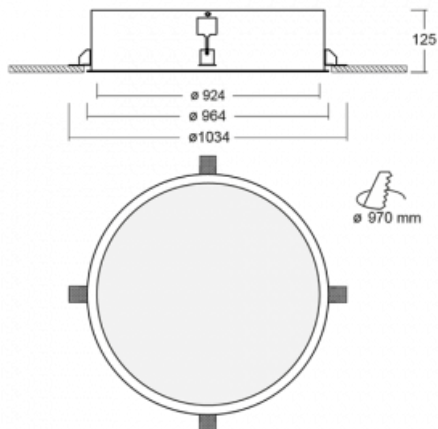

## Leuchte

# Puri

140-072I-12GED/840

Wir haben uns überlegt, wie wir ein völlig reines Design erreichen könnten. Und so entstand die Familie der runden Einbauleuchten Puri. Wählen Sie zwischen Versionen mit und ohne Rahmen. Montieren Sie die Leuchte direkt in die Decke ohne Kabel oder Aufhängung. Die Variante mit Rahmen hat den großen Vorteil, dass sie sehr leicht zu demontieren ist. Mit verschiedenen Durchmessern von Leuchten an der Decke schaffen Sie Kombinationen, die am besten zu den Bedürfnissen von Verkaufsräumen, Büros, Hotels oder Fluren passen. Puri verschmilzt mit dem Innenraum und lässt sich auch spielerisch mit anderen Familien von Rundleuchten kombinieren.

## Technische Zeichnung

Typ der Montage	Einbauleuchten
Typ der Ausstrahlung	Direkte
Form der Leuchte	Rundleuchte
Material	Aluminium
Lebensdauer	L80/B20 50 000 Stunden
Garantie	60 Monate
Beschreibung der Leuchte	Einbauleuchte
Abmessungen	ø 924 mm × 125 mm
Gewicht	15.5 kg
Lichtquelle	LED MODUL
Art der Optik	Mikroprismatische Optik
Lichtstrom	11420 lm ± 10 %
Farbtemperatur	4000 K Kalt weiss
Leuchtwirkungsgrad	120 lm/W
MacAdam Lichtquelle	3
Farbwiedergabeindex	80
UGR max. X=4H Y=8H, ρ=70,50,20	20
Leistungsaufnahme	95 W ± 10 %
Anschluss der Leuchte	DALI dimmbar
Elektrische Spannung	220-240V
Frequenz	50/60Hz

⊕ CE IP 20

**Zum Herunterladen**

Montageanleitung

Fotografie