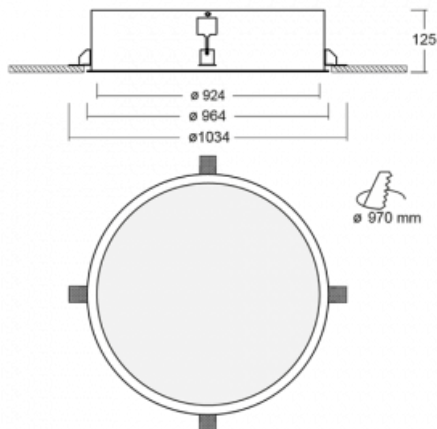

Leuchte

Puri

140-072I-12GED/840

Wir haben uns überlegt, wie wir ein völlig reines Design erreichen könnten. Und so entstand die Familie der runden Einbauleuchten Puri. Wählen Sie zwischen Versionen mit und ohne Rahmen. Montieren Sie die Leuchte direkt in die Decke ohne Kabel oder Aufhängung. Die Variante mit Rahmen hat den großen Vorteil, dass sie sehr leicht zu demontieren ist. Mit verschiedenen Durchmessern von Leuchten an der Decke schaffen Sie Kombinationen, die am besten zu den Bedürfnissen von Verkaufsräumen, Büros, Hotels oder Fluren passen. Puri verschmilzt mit dem Innenraum und lässt sich auch spielerisch mit anderen Familien von Rundleuchten kombinieren.

Technische Zeichnung

Typ der Montage	Einbauleuchten
Typ der Ausstrahlung	Direkte
Form der Leuchte	Rundleuchte
Material	Aluminium
Lebensdauer	L80/B20 50 000 Stunden
Garantie	5 years
Beschreibung der Leuchte	Einbauleuchte
Abmessungen	ø 924 mm × 125 mm
Gewicht	15.5 kg
Lichtquelle	LED MODUL
Art der Optik	Mikroprismatische Optik
Lichtstrom*	11420 lm
Farbtemperatur	4000 K Kalt weiss
Leuchtwirkungsgrad	120 lm/W
MacAdam Lichtquelle	3
Farbwiedergabeindex	80
UGR max. X=4H Y=8H, ρ=70,50,20	20
Leistungsaufnahme*	95 W
Anschluss der Leuchte	DALI
Elektrische Spannung	220-240V
Frequenz	50/60Hz

 CE IP 20

*±10 %

Zum Herunterladen

Montageanleitung

Fotografie