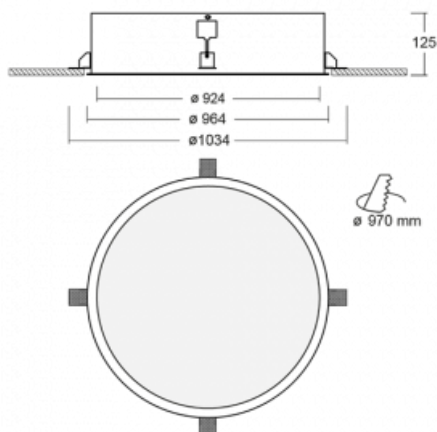

Leuchte

Puri

140-072I-12GED/830

Wir haben uns überlegt, wie wir ein völlig reines Design erreichen könnten. Und so entstand die Familie der runden Einbauleuchten Puri. Wählen Sie zwischen Versionen mit und ohne Rahmen. Montieren Sie die Leuchte direkt in die Decke ohne Kabel oder Aufhängung. Die Variante mit Rahmen hat den großen Vorteil, dass sie sehr leicht zu demontieren ist. Mit verschiedenen Durchmessern von Leuchten an der Decke schaffen Sie Kombinationen, die am besten zu den Bedürfnissen von Verkaufsräumen, Büros, Hotels oder Fluren passen. Puri verschmilzt mit dem Innenraum und lässt sich auch spielerisch mit anderen Familien von Rundleuchten kombinieren.

Technische Zeichnung

Typ der Montage	Einbauleuchten
Typ der Ausstrahlung	Direkte
Form der Leuchte	Rundleuchte
Material	Aluminium
Lebensdauer	L80/B20 50 000 Stunden
Garantie	60 Monate
Beschreibung der Leuchte	Einbauleuchte
Abmessungen	ø 924 mm × 125 mm
Gewicht	15.5 kg
Lichtquelle	LED MODUL
Art der Optik	Mikroprismatische Optik
Lichtstrom	9660 lm ± 10 %
Farbtemperatur	3000 K Warm weiss
Leuchtwirkungsgrad	102 lm/W
MacAdam Lichtquelle	3
Farbwiedergabeindex	80
UGR max. X=4H Y=8H, ρ=70,50,20	19.9
Leistungsaufnahme	95 W ± 10 %
Anschluss der Leuchte	DALI dimmbar
Elektrische Spannung	220-240V
Frequenz	50/60Hz

  IP 20

Zum Herunterladen

Montageanleitung

Fotografie