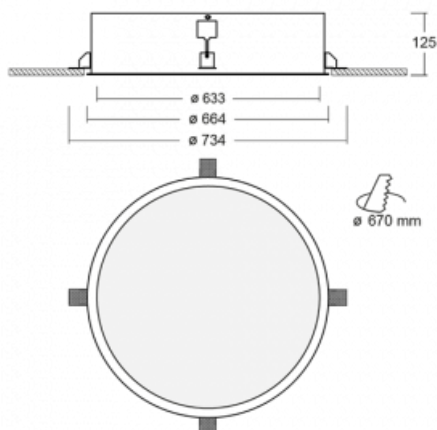

Leuchte

Puri

140-062K-10GNM3/840

Wir haben uns überlegt, wie wir ein völlig reines Design erreichen könnten. Und so entstand die Familie der runden Einbauleuchten Puri. Wählen Sie zwischen Versionen mit und ohne Rahmen. Montieren Sie die Leuchte direkt in die Decke ohne Kabel oder Aufhängung. Die Variante mit Rahmen hat den großen Vorteil, dass sie sehr leicht zu demontieren ist. Mit verschiedenen Durchmessern von Leuchten an der Decke schaffen Sie Kombinationen, die am besten zu den Bedürfnissen von Verkaufsräumen, Büros, Hotels oder Fluren passen. Puri verschmilzt mit dem Innenraum und lässt sich auch spielerisch mit anderen Familien von Rundleuchten kombinieren.

Technische Zeichnung

Typ der Montage	Einbauleuchten
Typ der Ausstrahlung	Direkte
Form der Leuchte	Rundleuchte
Material	Aluminium
Lebensdauer	L80/B20 50 000 Stunden
Garantie	60 Monate
Beschreibung der Leuchte	Einbauleuchte
Abmessungen	ø 633 mm × 125 mm
Lichtquelle	LED MODUL
Art der Optik	Opaler Diffusor
Lichtstrom	7260 lm ± 10 %
Farbtemperatur	4000 K Kalt weiss
Leuchtwirkungsgrad	106 lm/W
MacAdam Lichtquelle	3
Farbwiedergabeindex	80
UGR max. X=4H Y=8H, ρ=70,50,20	20.9
Leistungsaufnahme	68.5 W ± 10 %
Anschluss der Leuchte	EVG und Notlicht 3 Stunden
Elektrische Spannung	220-240V
Frequenz	50/60Hz

  IP 20

Zum Herunterladen

Montageanleitung

Fotografie