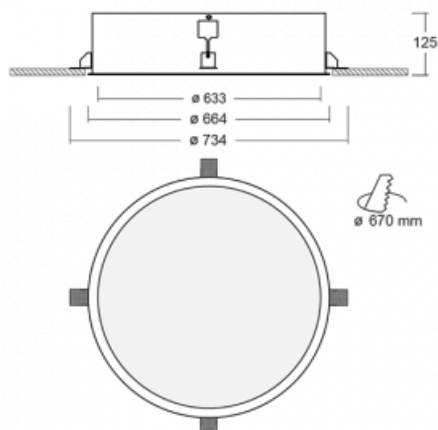

Leuchte

Puri

140-062K-10GNM3/840

Wir haben uns überlegt, wie wir ein völlig reines Design erreichen könnten. Und so entstand die Familie der runden Einbauleuchten Puri. Wählen Sie zwischen Versionen mit und ohne Rahmen. Montieren Sie die Leuchte direkt in die Decke ohne Kabel oder Aufhängung. Die Variante mit Rahmen hat den großen Vorteil, dass sie sehr leicht zu demontieren ist. Mit verschiedenen Durchmessern von Leuchten an der Decke schaffen Sie Kombinationen, die am besten zu den Bedürfnissen von Verkaufsräumen, Büros, Hotels oder Fluren passen. Puri verschmilzt mit dem Innenraum und lässt sich auch spielerisch mit anderen Familien von Rundleuchten kombinieren.

Technische Zeichnung

Typ der Montage	Einbauleuchten
Typ der Ausstrahlung	Direkte
Form der Leuchte	Rundleuchte
Material	Aluminium
Lebensdauer	L80/B20 50 000 Stunden
Garantie	5 years
Beschreibung der Leuchte	Einbauleuchte
Abmessungen	ø 633 mm × 125 mm
Lichtquelle	LED MODUL
Art der Optik	Opaler Diffusor
Lichtstrom*	7260 lm
Farbtemperatur	4000 K Kalt weiss
Leuchtwirkungsgrad	106 lm/W
MacAdam Lichtquelle	3
Farbwiedergabeindex	80
UGR max. X=4H Y=8H, ρ=70,50,20	20.9
Leistungsaufnahme*	68.5 W
Anschluss der Leuchte	ON/OFF 3 Stunde
Elektrische Spannung	220-240V
Frequenz	50/60Hz

 **CE IP 20**

*±10 %

Zum Herunterladen

Montageanleitung

Fotografie