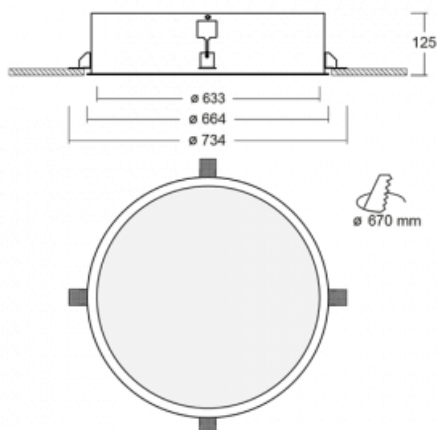

## Leuchte

# Puri

140-062K-10GNM3/830

Wir haben uns überlegt, wie wir ein völlig reines Design erreichen könnten. Und so entstand die Familie der runden Einbauleuchten Puri. Wählen Sie zwischen Versionen mit und ohne Rahmen. Montieren Sie die Leuchte direkt in die Decke ohne Kabel oder Aufhängung. Die Variante mit Rahmen hat den großen Vorteil, dass sie sehr leicht zu demontieren ist. Mit verschiedenen Durchmessern von Leuchten an der Decke schaffen Sie Kombinationen, die am besten zu den Bedürfnissen von Verkaufsräumen, Büros, Hotels oder Fluren passen. Puri verschmilzt mit dem Innenraum und lässt sich auch spielerisch mit anderen Familien von Rundleuchten kombinieren.

## Technische Zeichnung

Typ der Montage	Einbauleuchten
Typ der Ausstrahlung	Direkte
Form der Leuchte	Rundleuchte
Material	Aluminium
Lebensdauer	L80/B20 50 000 Stunden
Garantie	5 years
Beschreibung der Leuchte	Einbauleuchte
Abmessungen	ø 633 mm × 125 mm
Lichtquelle	LED MODUL
Art der Optik	Opaler Diffusor
Lichtstrom*	6920 lm
Farbtemperatur	3000 K Warm weiss
Leuchtwirkungsgrad	101 lm/W
MacAdam Lichtquelle	3
Farbwiedergabeindex	80
UGR max. X=4H Y=8H, ρ=70,50,20	20.7
Leistungsaufnahme*	68.5 W
Anschluss der Leuchte	ON/OFF 3 Stunde
Elektrische Spannung	220-240V
Frequenz	50/60Hz

 **CE IP 20**

\*±10 %

**Zum Herunterladen**

Montageanleitung

Fotografie