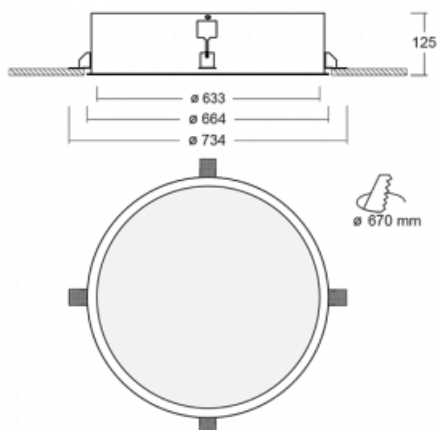

Leuchte

Puri

140-062K-10GNM3/830

Wir haben uns überlegt, wie wir ein völlig reines Design erreichen könnten. Und so entstand die Familie der runden Einbauleuchten Puri. Wählen Sie zwischen Versionen mit und ohne Rahmen. Montieren Sie die Leuchte direkt in die Decke ohne Kabel oder Aufhängung. Die Variante mit Rahmen hat den großen Vorteil, dass sie sehr leicht zu demontieren ist. Mit verschiedenen Durchmessern von Leuchten an der Decke schaffen Sie Kombinationen, die am besten zu den Bedürfnissen von Verkaufsräumen, Büros, Hotels oder Fluren passen. Puri verschmilzt mit dem Innenraum und lässt sich auch spielerisch mit anderen Familien von Rundleuchten kombinieren.

Technische Zeichnung

Typ der Montage	Einbauleuchten
Typ der Ausstrahlung	Direkte
Form der Leuchte	Rundleuchte
Material	Aluminium
Lebensdauer	L80/B20 50 000 Stunden
Garantie	60 Monate
Beschreibung der Leuchte	Einbauleuchte
Abmessungen	ø 633 mm × 125 mm
Lichtquelle	LED MODUL
Art der Optik	Opaler Diffusor
Lichtstrom	6920 lm ± 10 %
Farbtemperatur	3000 K Warm weiss
Leuchtwirkungsgrad	101 lm/W
MacAdam Lichtquelle	3
Farbwiedergabeindex	80
UGR max. X=4H Y=8H, ρ=70,50,20	20.7
Leistungsaufnahme	68.5 W ± 10 %
Anschluss der Leuchte	EVG und Notlicht 3 Stunden
Elektrische Spannung	220-240V
Frequenz	50/60Hz

  IP 20

Zum Herunterladen

Montageanleitung

Fotografie